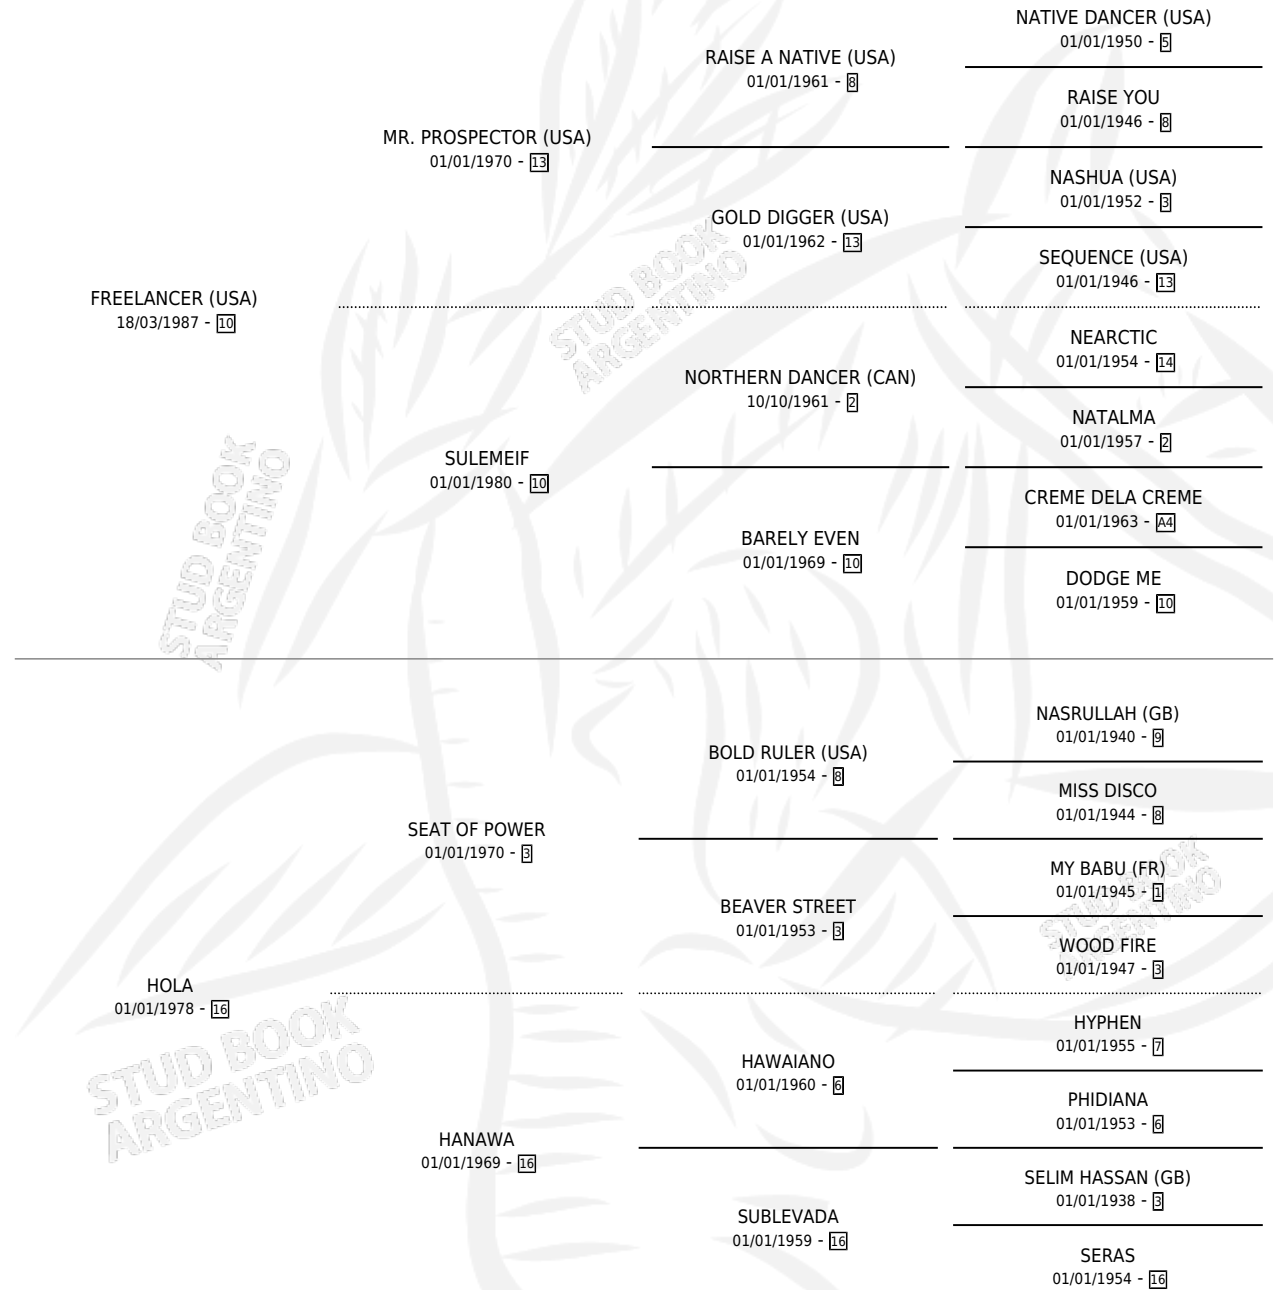

HI CHAMPION

por **FREELANCER (USA)** y **HOLA** por **SEAT OF POWER**

Argentina · Macho · Zaino · SP · 04/10/1998
Familia 16-e · Volumen 36

ESTADO

TIPIFICACIÓN SANGUÍNEA	✓
TIPIFICACIÓN POR ADN	X
PASAPORTE	X
IDENTIFICACIÓN POR MICROCHIP	X
REPRODUCTOR	X

Lugar de nacimiento: Caryjuan
Criador: Peluso Norberto

PEDIGREE

CAMPAÑA

Solo carreras oficiales de Argentina

POR EDAD

EDAD	CC	1°	2°	3°	4°	5°	NP	CLC	CLG	CLCG1	CLGG1	IMPORTE	GANANCIA / CC
2 AÑOS	1	0	0	1	0	0	0	0	0	0	0	\$935	\$935
3 AÑOS	9	1	0	3	2	1	2	0	0	0	0	\$7,851	\$872
TOTALES	10	1	0	4	2	1	2	0	0	0	0	\$8,786	\$879
%		10.0%	0.0%	40.0%	20.0%	10.0%	20.0%	0.0%	0.0%	0.0%	0.0%		