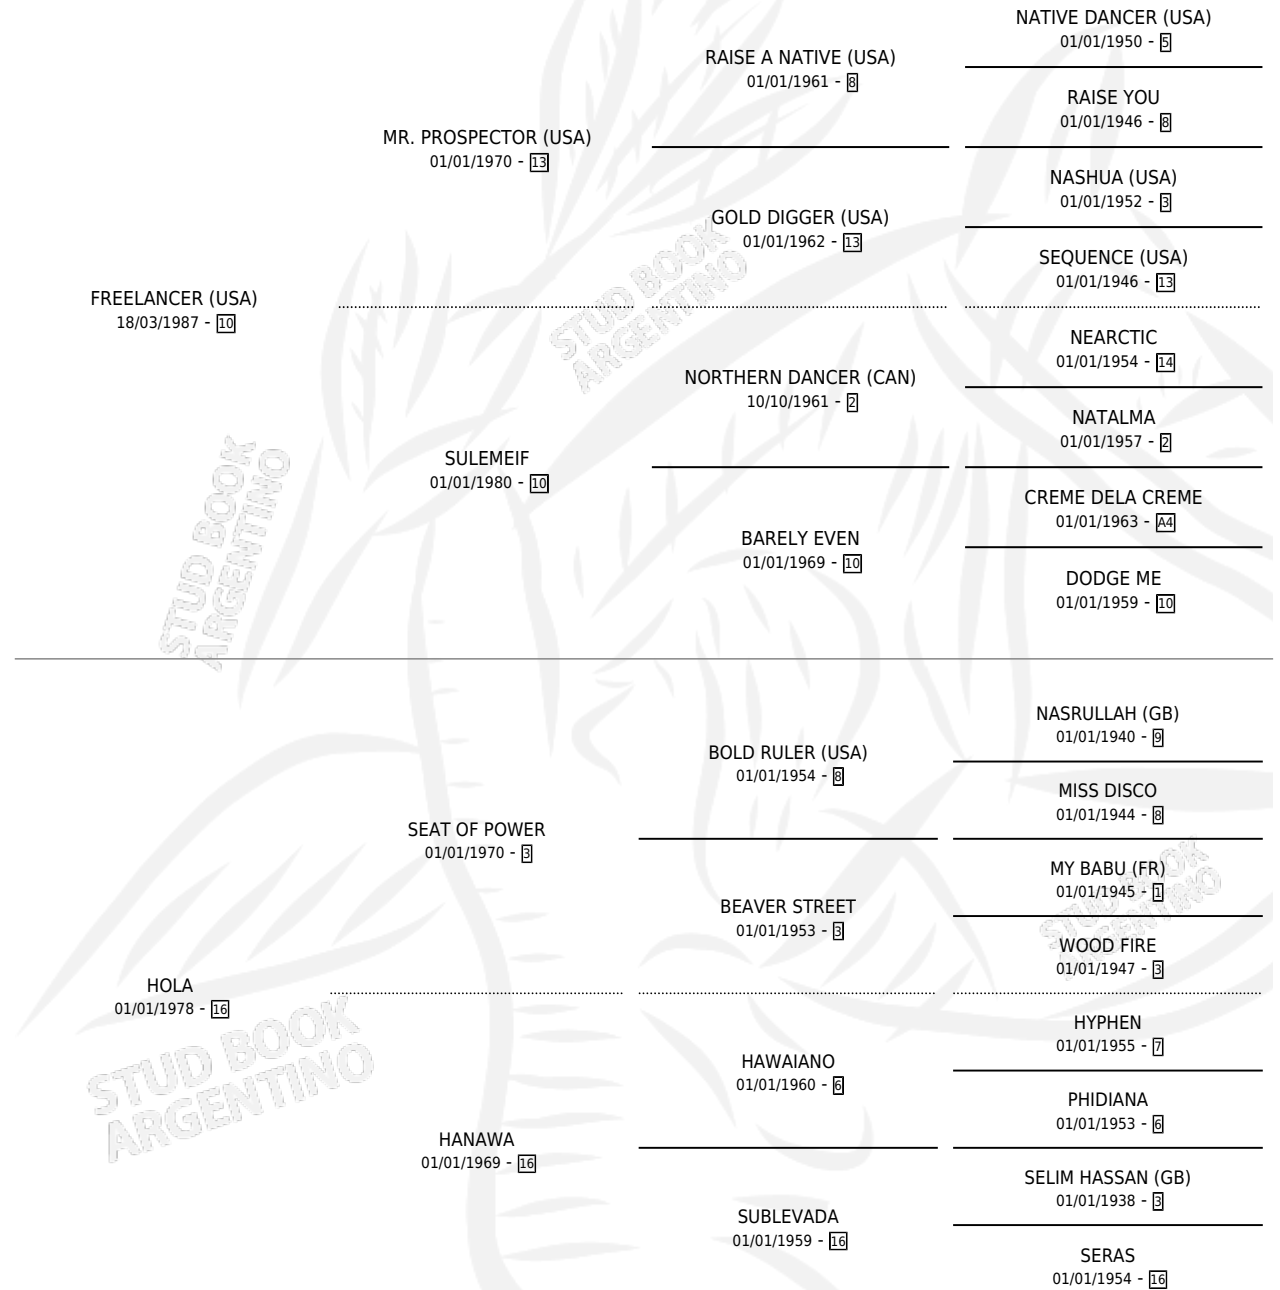

HI CHAMPION

por **FREELANCER (USA)** y **HOLA** por **SEAT OF POWER**

Argentina · Macho · Zaino · SP · 04/10/1998
Familia 16-e · Volumen 36

ESTADO

TIPIFICACIÓN SANGUÍNEA	✓
TIPIFICACIÓN POR ADN	X
PASAPORTE	X
IDENTIFICACIÓN POR MICROCHIP	X
REPRODUCTOR	X

Lugar de nacimiento: Caryjuan
Criador: Peluso Norberto

PEDIGREE