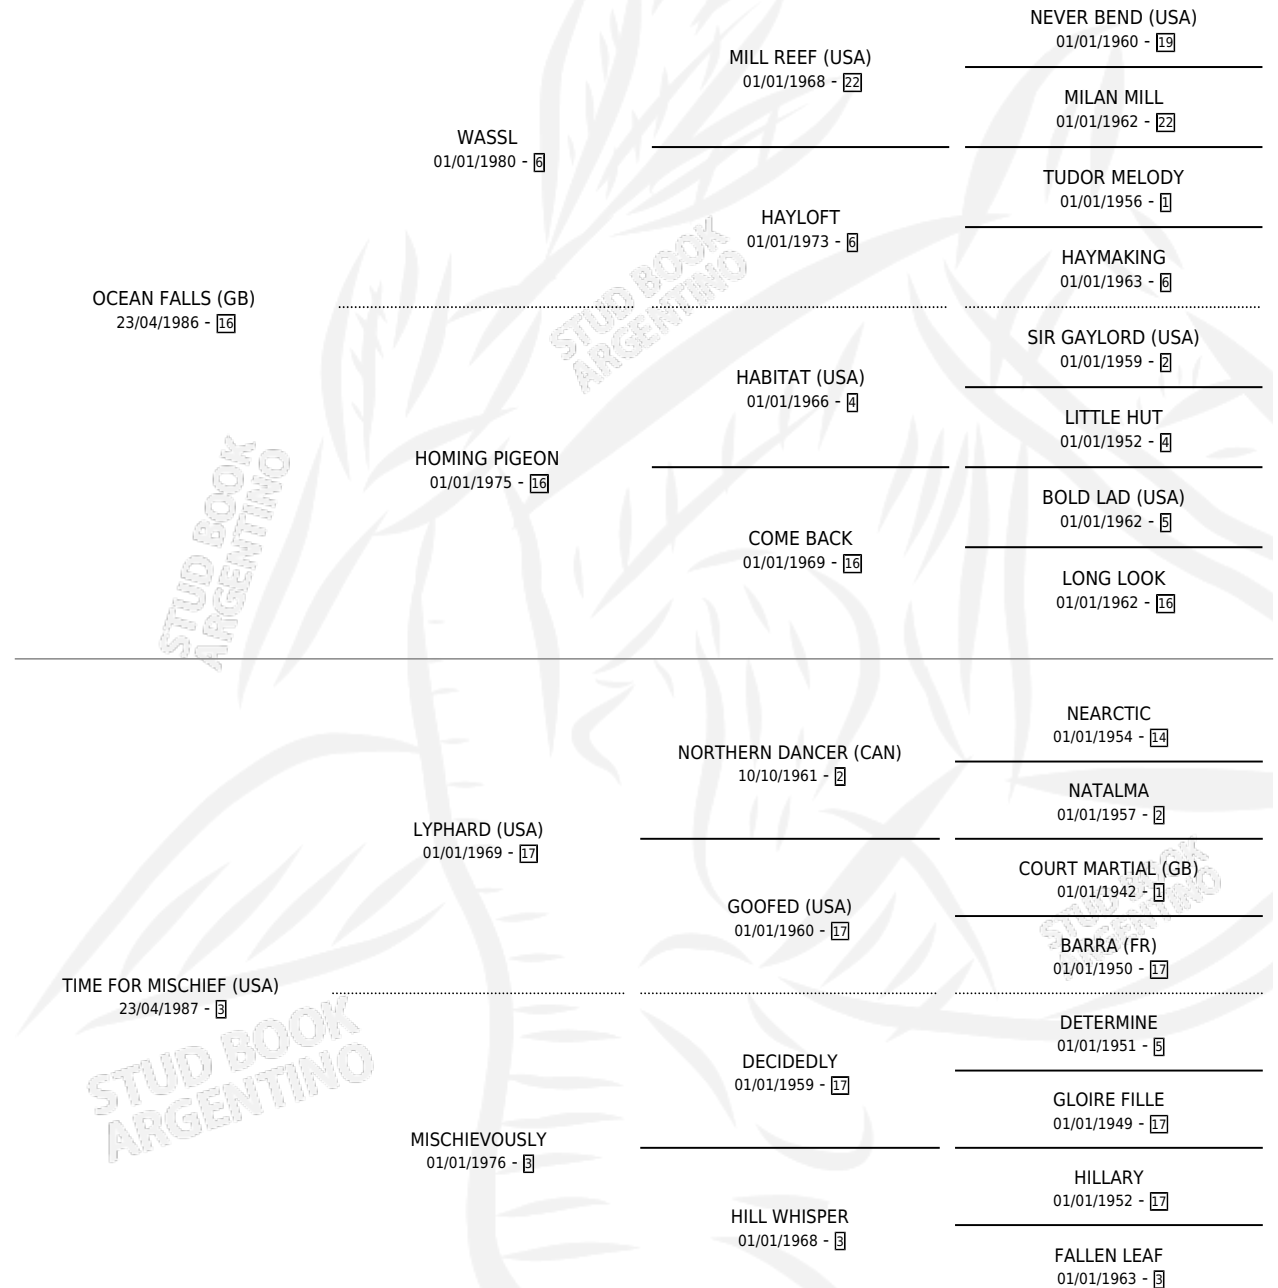

DESIRADE

por OCEAN FALLS (GB) y TIME FOR MISCHIEF (USA) por
LYPHARD (USA)

Argentina · Hembra · Zaino · SP · 04/09/1998
Familia 3-m · Volumen 36

ESTADO

TIPIFICACIÓN SANGUÍNEA	✓
TIPIFICACIÓN POR ADN	X
PASAPORTE	X
IDENTIFICACIÓN POR MICROCHIP	X
REPRODUCTOR	X

Lugar de nacimiento: El Alfalfar
Criador: Sin dato

PEDIGREE

CAMPAÑA

Solo carreras oficiales de Argentina

POR EDAD

EDAD	CC	1°	2°	3°	4°	5°	NP	CLC	CLG	CLCG1	CLGG1	IMPORTE	GANANCIA / CC
3 AÑOS	3	0	0	0	0	0	3	0	0	0	0	\$0	\$0
TOTALES	3	0	0	0	0	0	3	0	0	0	0	\$0	\$0
%		0.0%	0.0%	0.0%	0.0%	0.0%	100%	0.0%	0.0%	0.0%	0.0%		