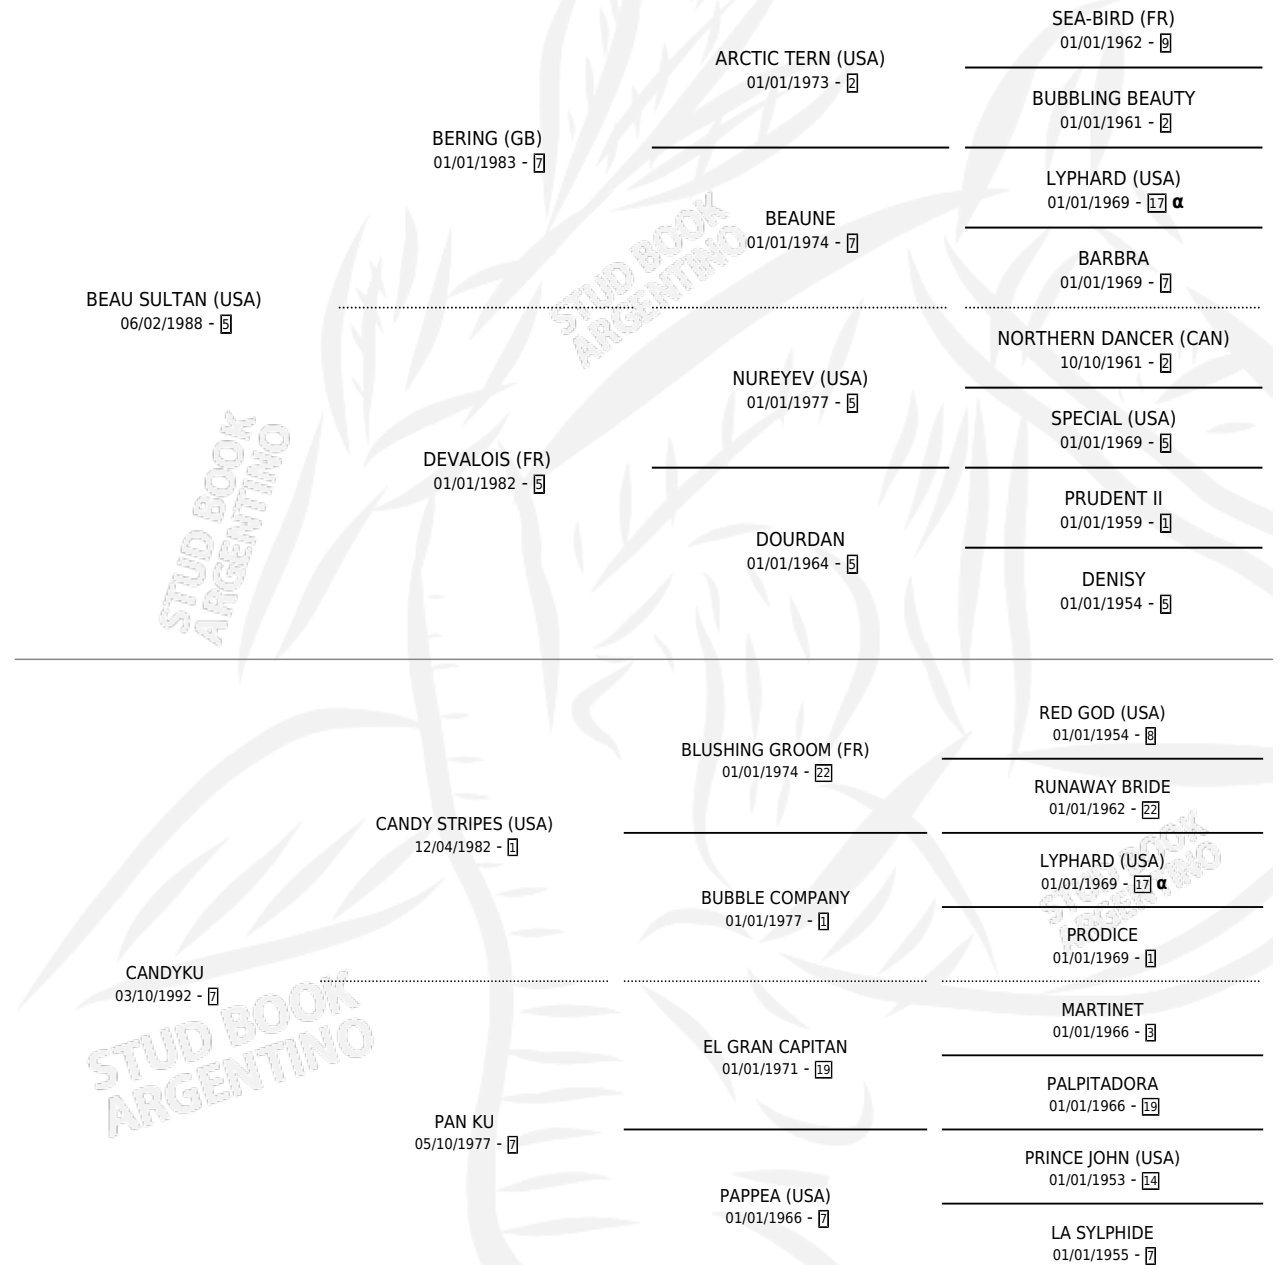

CANDY PIE

por **BEAU SULTAN (USA)** y **CANDYKU** por **CANDY STRIPES (USA)**

Argentina · Macho · Alazan · SP · 02/10/1998
Familia 7 · Volumen 36

ESTADO

TIPIFICACIÓN SANGUÍNEA	✓
TIPIFICACIÓN POR ADN	X
PASAPORTE	X
IDENTIFICACIÓN POR MICROCHIP	X
REPRODUCTOR	X

Lugar de nacimiento: Los Cerrillos
Criador: Los Cerrillos

PEDIGREE

INBREEDING : α

CANDY PIE

Datos oficiales del Stud Book Argentino

Documento generado el 12/06/2026

studbook.org.ar