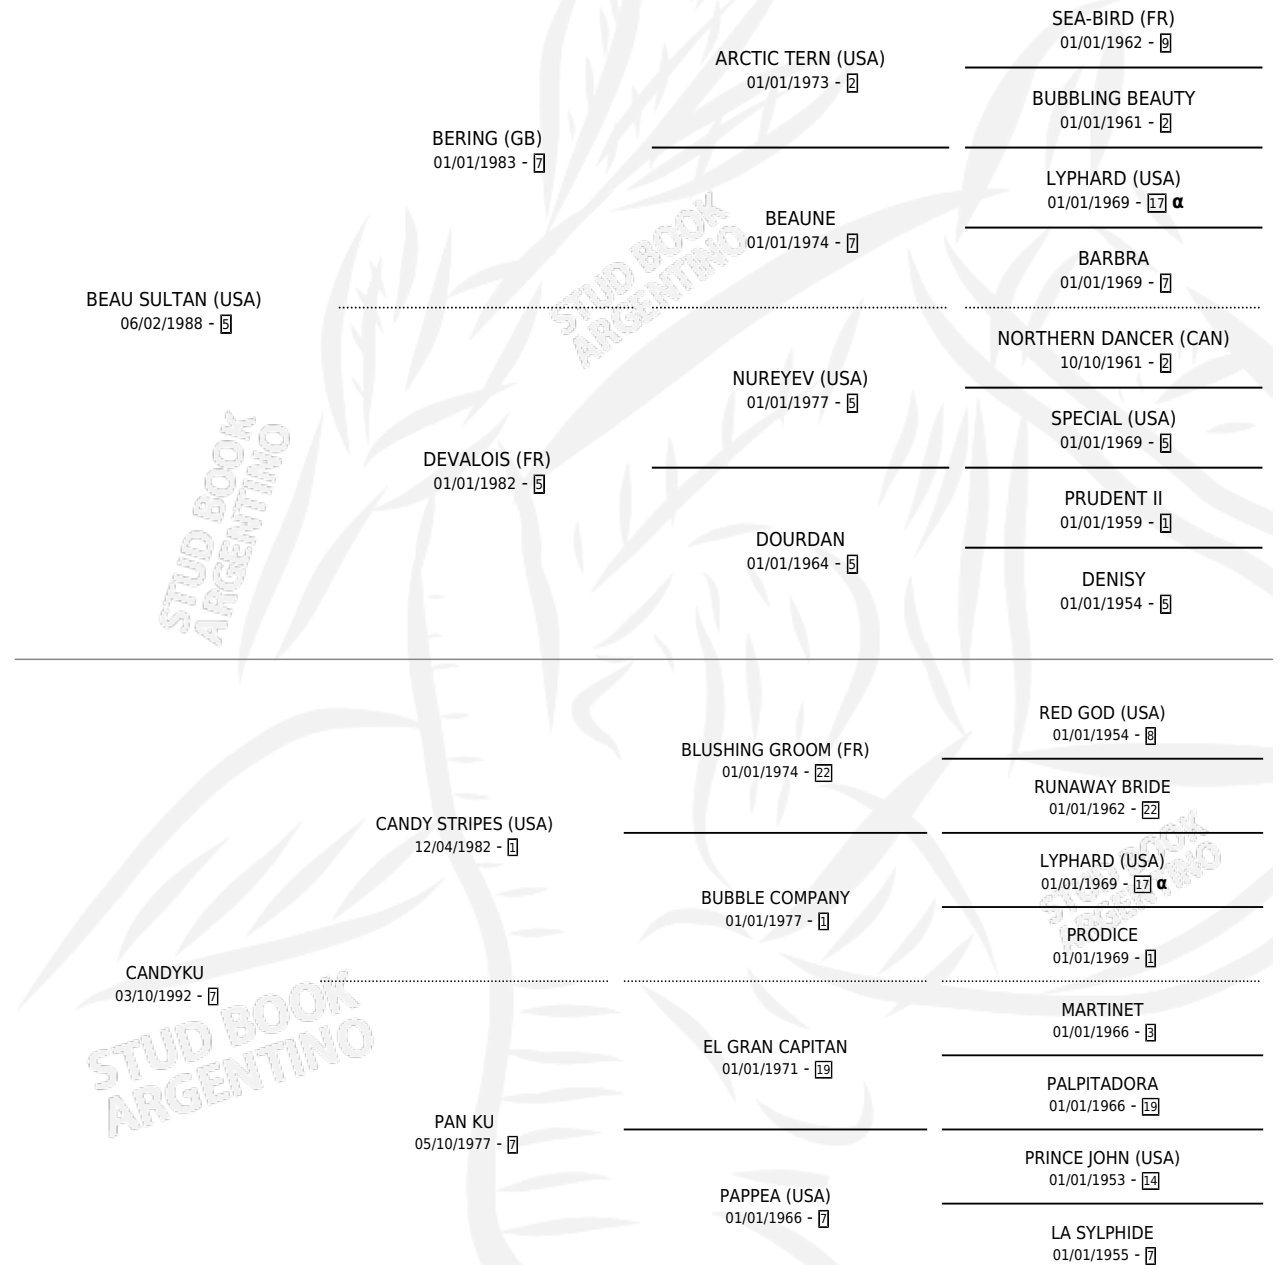

CANDY PIE

por **BEAU SULTAN (USA)** y **CANDYKU** por **CANDY STRIPES (USA)**

Argentina · Macho · Alazan · SP · 02/10/1998
Familia 7 · Volumen 36

ESTADO

TIPIFICACIÓN SANGUÍNEA	✓
TIPIFICACIÓN POR ADN	X
PASAPORTE	X
IDENTIFICACIÓN POR MICROCHIP	X
REPRODUCTOR	X

Lugar de nacimiento: Los Cerrillos
Criador: Los Cerrillos

PEDIGREE

INBREEDING : α

CANDY PIE

Datos oficiales del Stud Book Argentino

Documento generado el 26/04/2026

studbook.org.ar