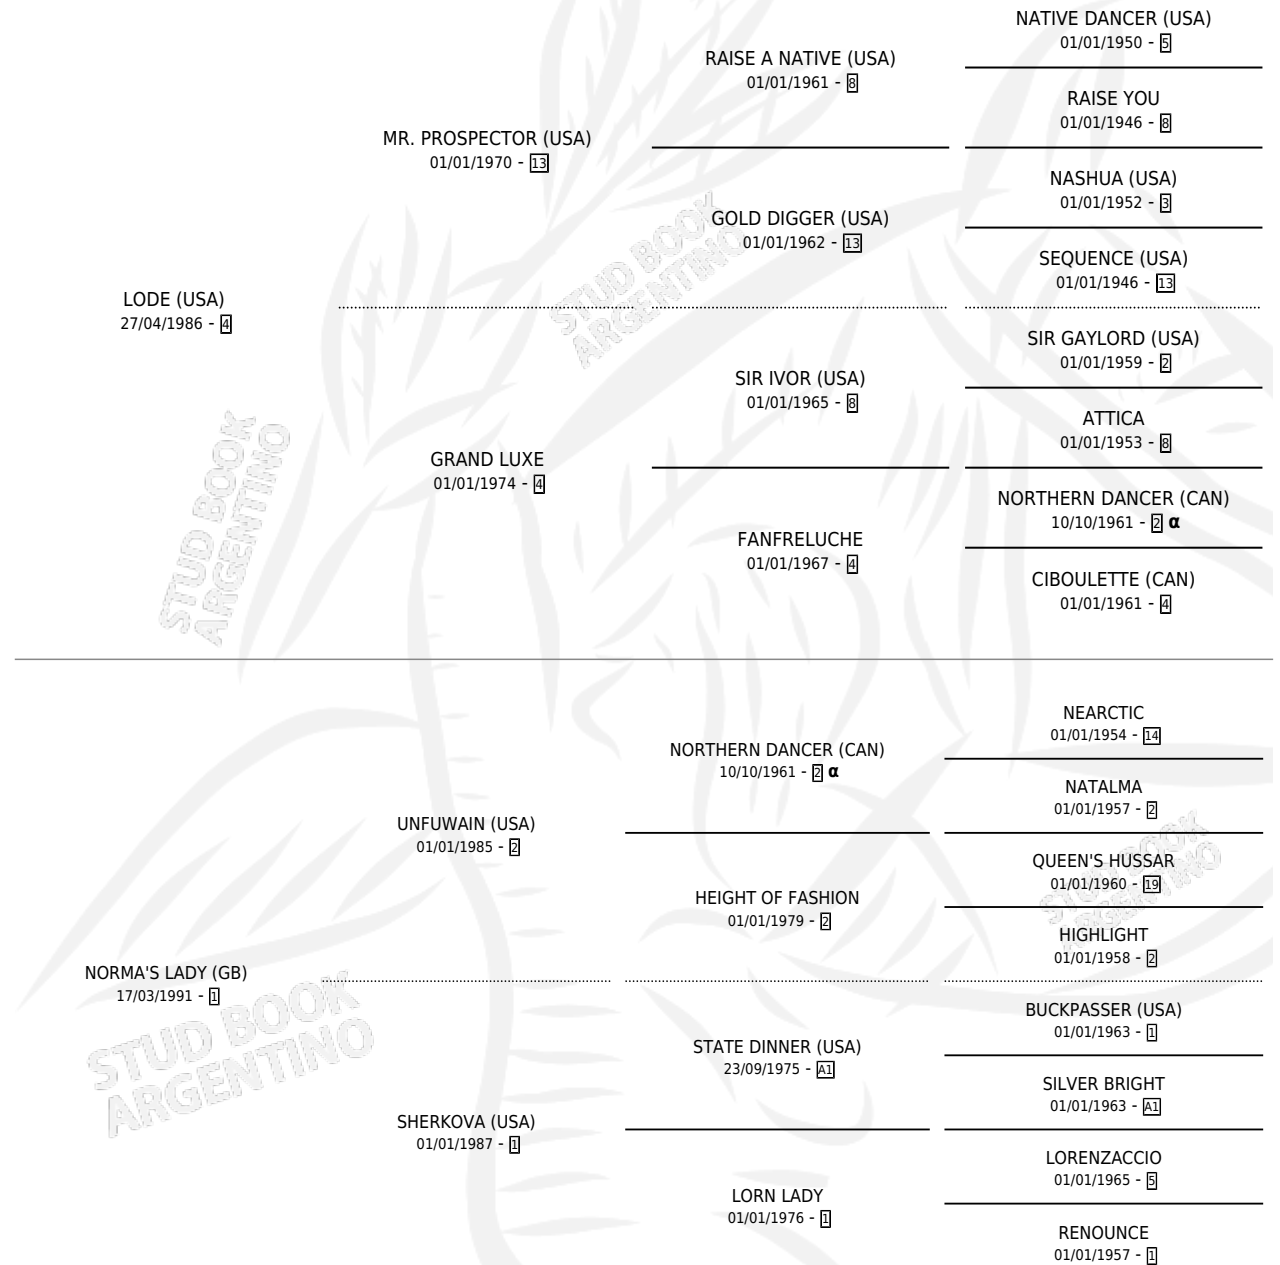

NORDIC LADY

por **LODE (USA)** y **NORMA'S LADY (GB)** por **UNFUWAIN (USA)**

Argentina · Hembra · Alazan · SP · 14/09/1998
Familia 1-w · Volumen 36

ESTADO

TIPIFICACIÓN SANGUÍNEA	X
TIPIFICACIÓN POR ADN	X
PASAPORTE	X
IDENTIFICACIÓN POR MICROCHIP	X
REPRODUCTOR	X

Lugar de nacimiento: Santa Maria De Araras
Criador: Santa Maria De Araras

PEDIGREE

INBREEDING : α

NORDIC LADY

Datos oficiales del Stud Book Argentino

Documento generado el 09/05/2026

studbook.org.ar