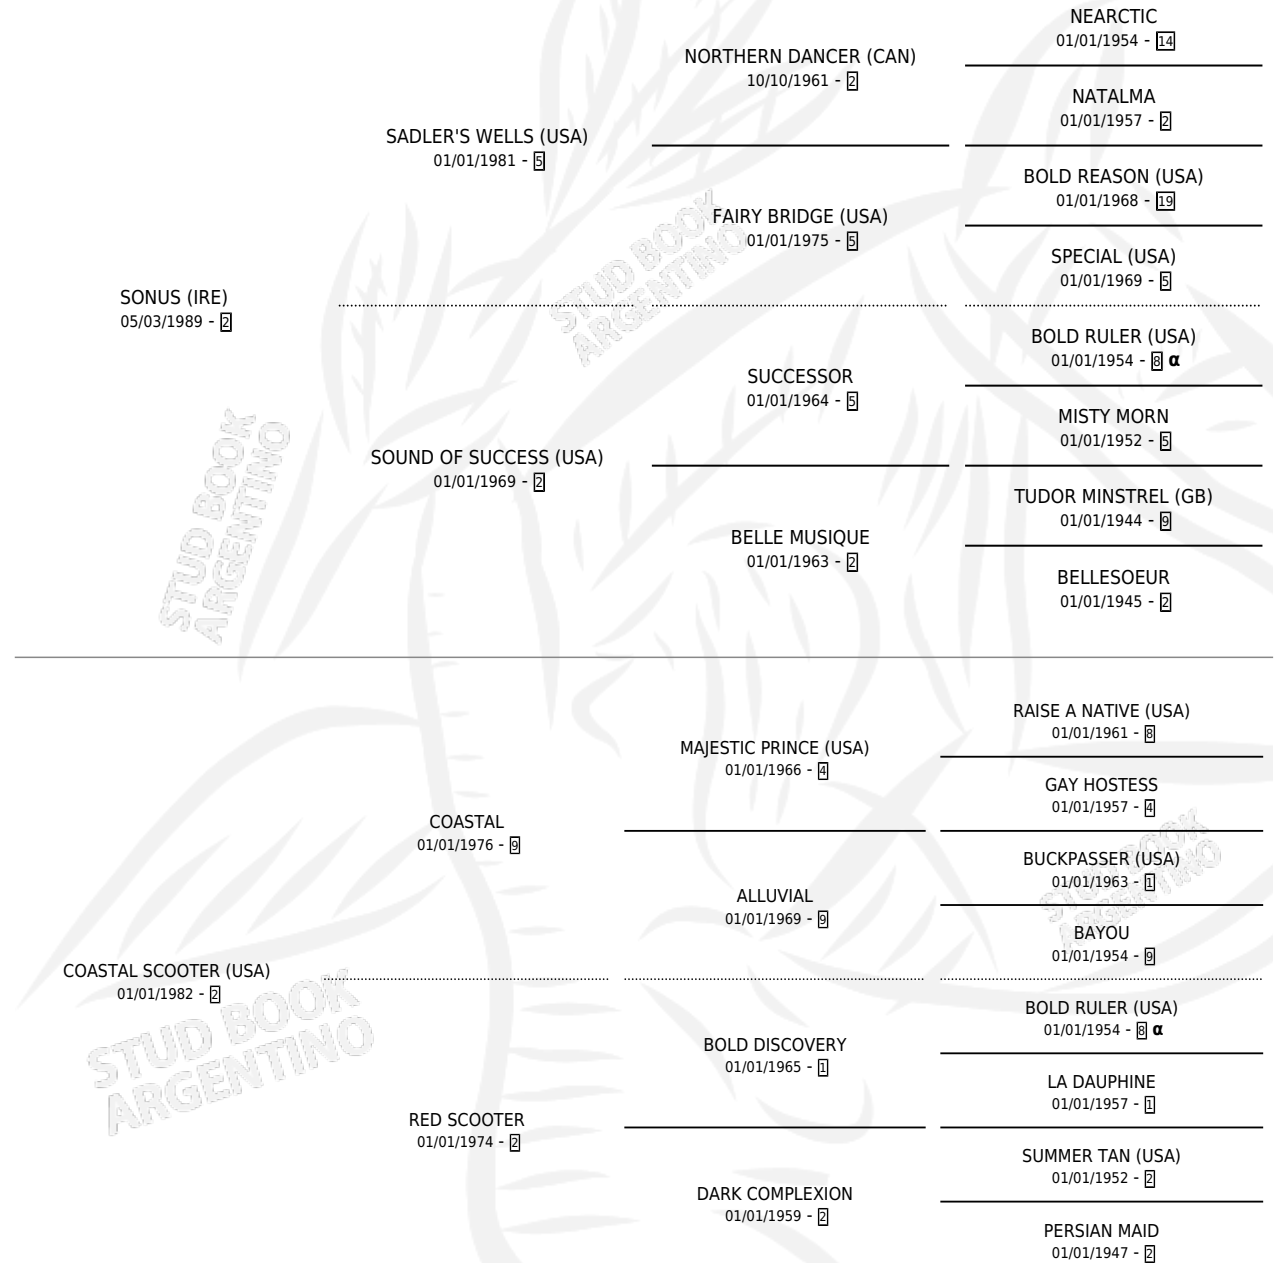

COCONUT PIE

por **SONUS (IRE)** y **COASTAL SCOOTER (USA)** por **COASTAL**

Argentina · Hembra · Zaino · SP · 19/09/1998
Familia 2-f · Volumen 36

ESTADO

TIPIFICACIÓN SANGUÍNEA	✓
TIPIFICACIÓN POR ADN	X
PASAPORTE	X
IDENTIFICACIÓN POR MICROCHIP	X
REPRODUCTOR	X

Lugar de nacimiento: Santo Stefano
Criador: Santa Maria De Araras

PEDIGREE

INBREEDING : α