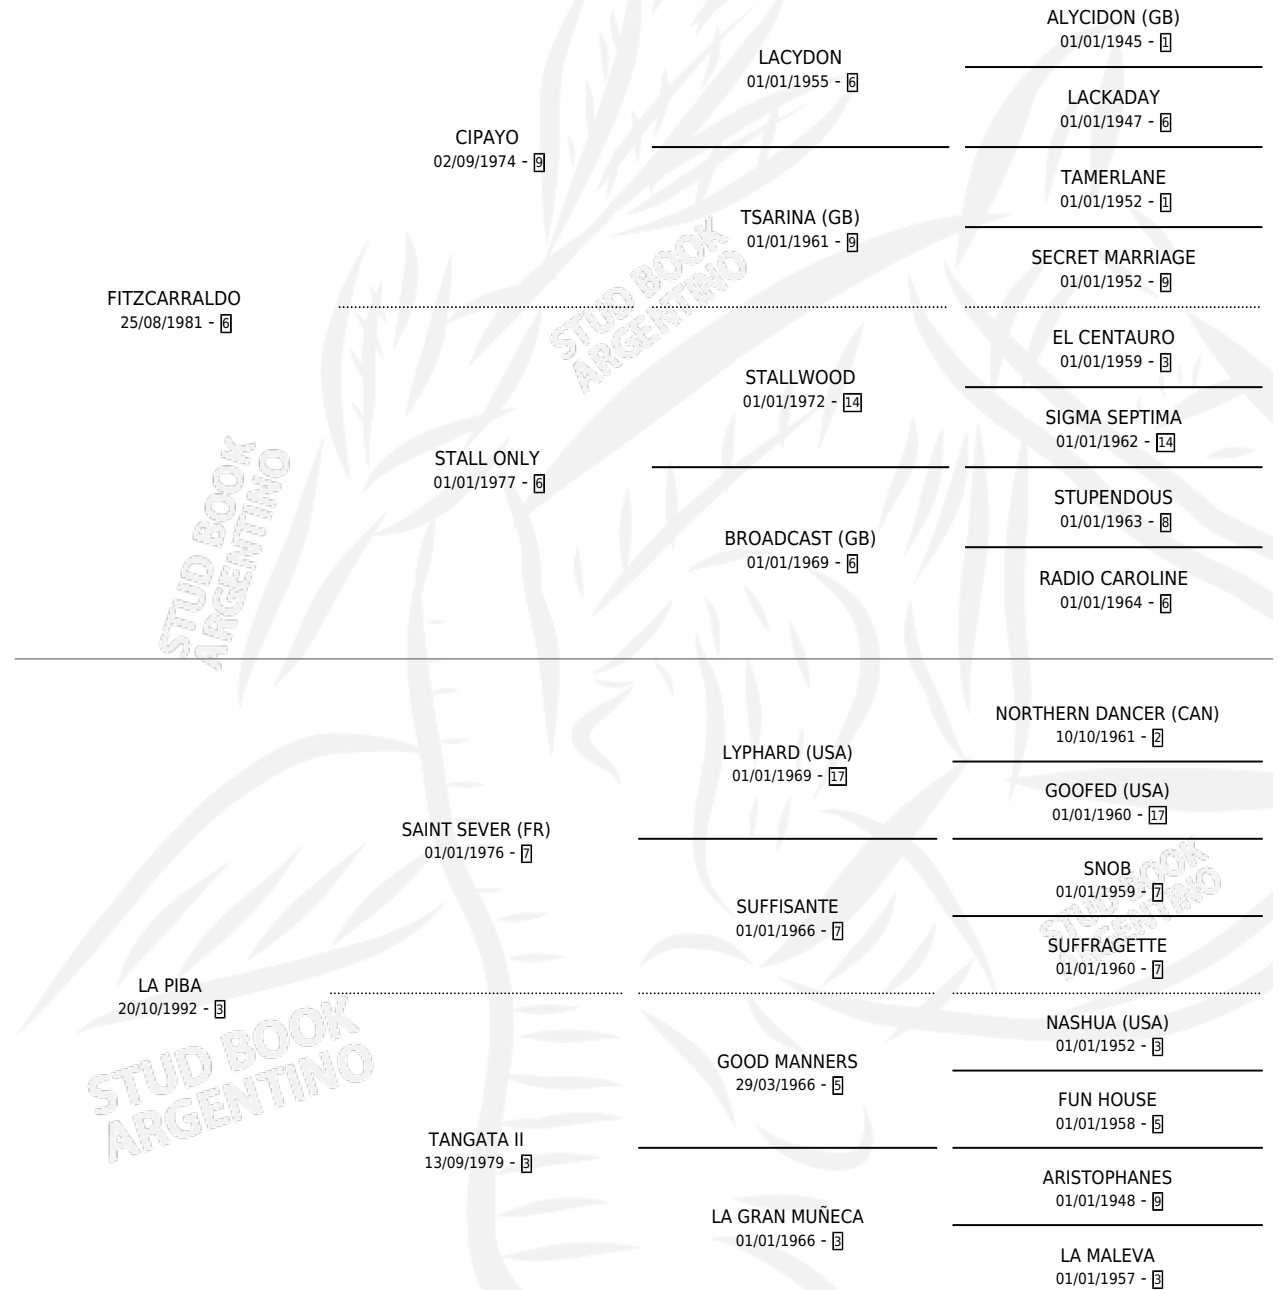

LEACH

por FITZCARRALDO y LA PIBA por SAINT SEVER (FR)

Argentina · Macho · Zaino · SP · 26/09/1998
Familia 3-h · Volumen 36

ESTADO

TIPIFICACIÓN SANGUÍNEA	✓
TIPIFICACIÓN POR ADN	X
PASAPORTE	X
IDENTIFICACIÓN POR MICROCHIP	X
REPRODUCTOR	X

Lugar de nacimiento: Santa Maria De Araras

Criador: Santa Maria De Araras

PEDIGREE