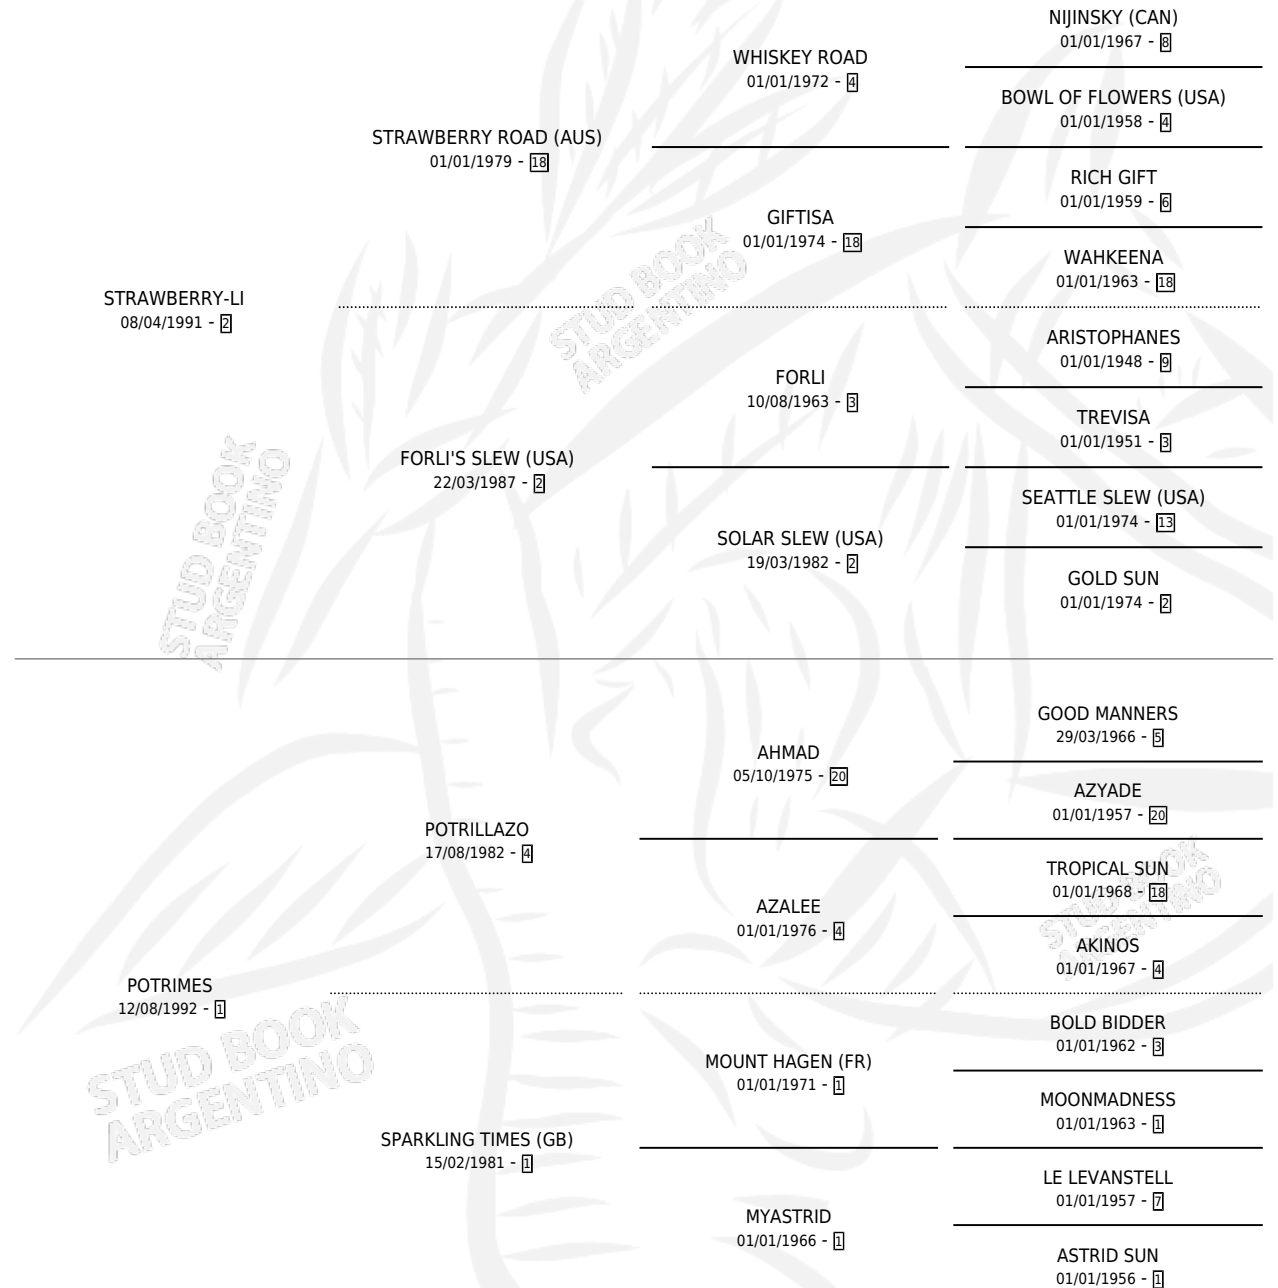

AZALEA LI

por STRAWBERRY-LI y POTRIMES por POTRILLAZO

Argentina · Hembra · Zaino · SP · 10/09/1998
Familia 1 · Volumen 36

ESTADO

TIPIFICACIÓN SANGUÍNEA	✓
TIPIFICACIÓN POR ADN	X
PASAPORTE	X
IDENTIFICACIÓN POR MICROCHIP	X
REPRODUCTOR	X

Lugar de nacimiento: La Madrugada

Criador: La Madrugada

PEDIGREE

AZALEA LI

Datos oficiales del Stud Book Argentino

Documento generado el 07/05/2026

studbook.org.ar