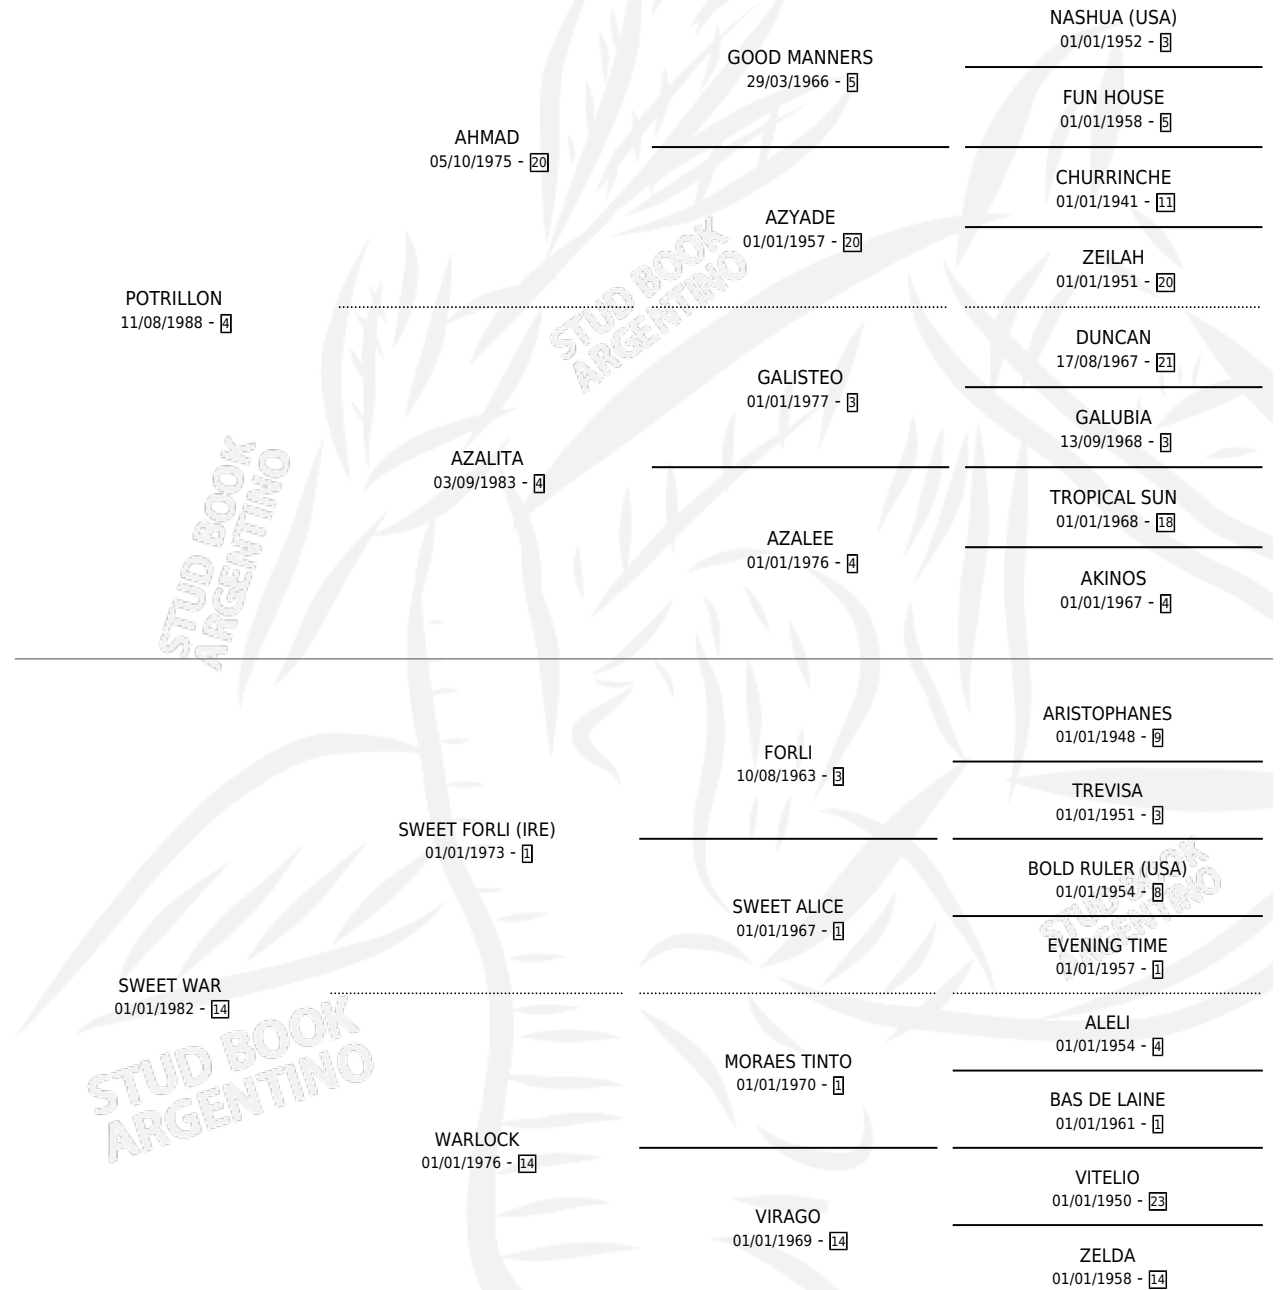

POTRA DULCE

por **POTRILLON** y **SWEET WAR** por **SWEET FORLI (IRE)**

Argentina · Hembra · Zaino Doradillo · SP · 11/09/1998
Familia 14 · Volumen 36

ESTADO

TIPIFICACIÓN SANGUÍNEA	✓
TIPIFICACIÓN POR ADN	X
PASAPORTE	X
IDENTIFICACIÓN POR MICROCHIP	X
REPRODUCTOR	✓

Lugar de nacimiento: La Madrugada

Criador: La Madrugada

PEDIGREE

CAMPAÑA

Solo carreras oficiales de Argentina

POR EDAD

EDAD	CC	1°	2°	3°	4°	5°	NP	CLC	CLG	CLCG1	CLGG1	IMPORTE	GANANCIA / CC
2 AÑOS	1	0	0	0	0	0	1	0	0	0	0	\$0	\$0
4 AÑOS	2	1	0	0	0	0	1	0	0	0	0	\$4,700	\$2,350
TOTALES	3	1	0	0	0	0	2	0	0	0	0	\$4,700	\$1,567
%		33.3%	0.0%	0.0%	0.0%	0.0%	66.7%	0.0%	0.0%	0.0%	0.0%		

Ganadora en San Isidro - \$4,700, a los 4 años.

POR DISTANCIA

HIPODROMO	CC	1°	2°	3°	4°	5°	NP	CLC	CLG	CLCG1	CLGG1	IMPORTE
SAN ISIDRO	2	1	0	0	0	0	1	0	0	0	0	\$4,700
2000 MTS	1	0	0	0	0	0	1	0	0	0	0	\$0
1600 MTS	1	1	0	0	0	0	0	0	0	0	0	\$4,700
PALERMO	1	0	0	0	0	0	1	0	0	0	0	\$0
1400 MTS	1	0	0	0	0	0	1	0	0	0	0	\$0