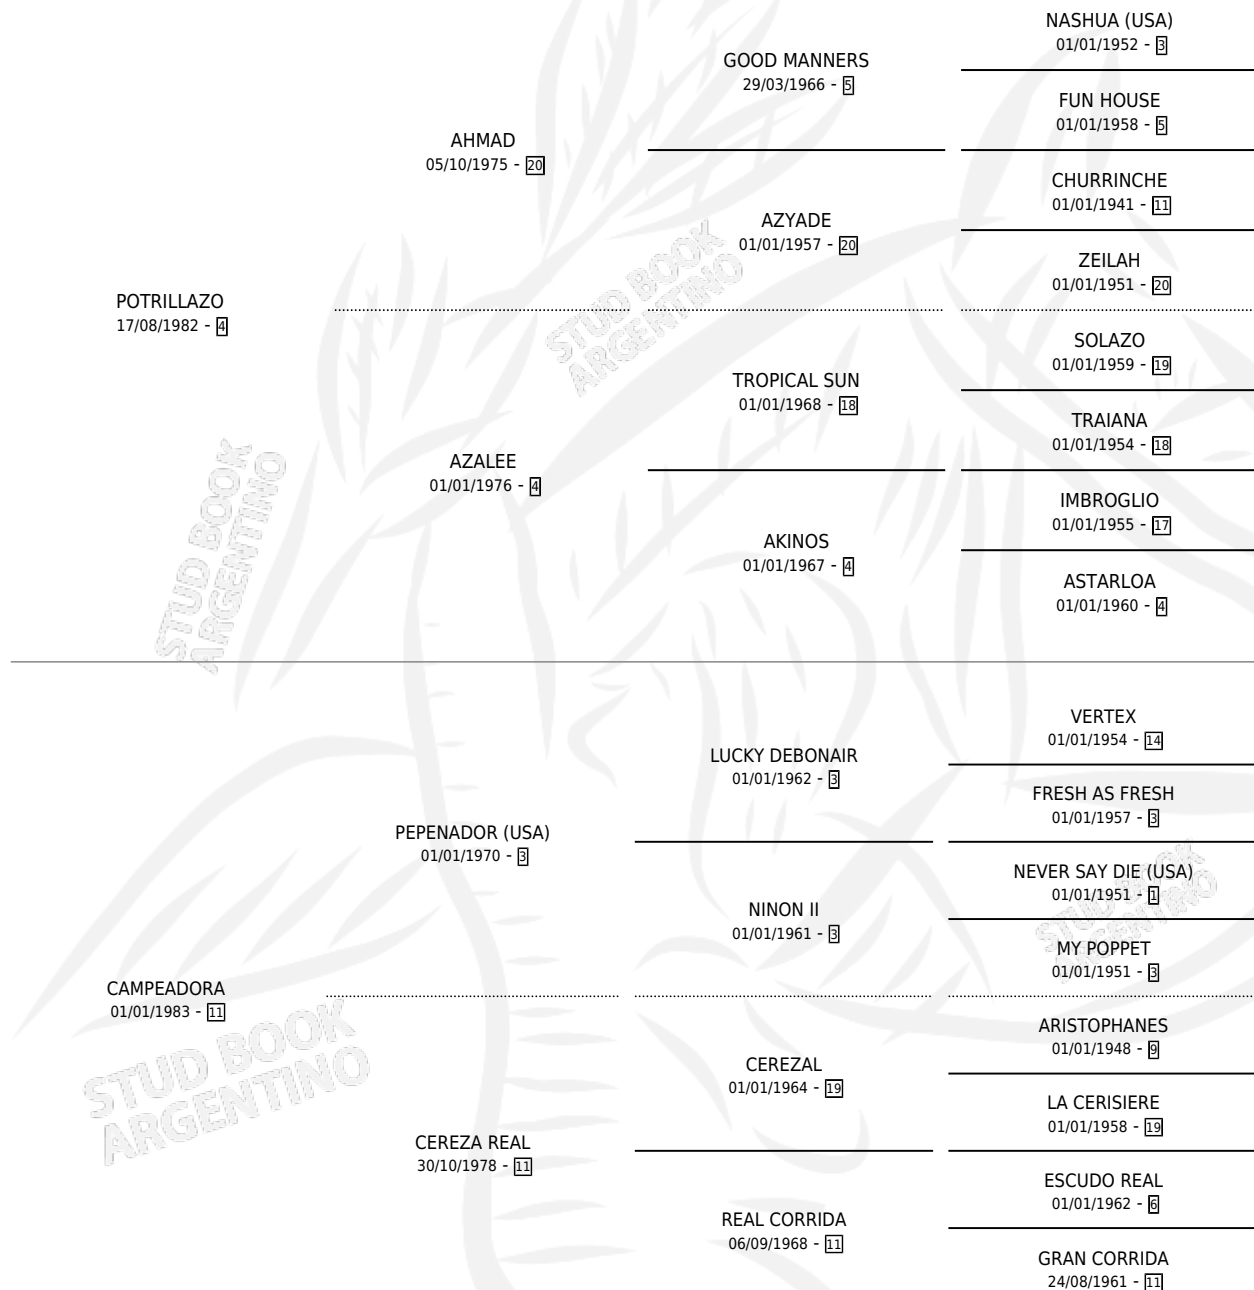

POTRI MANCHA

por **POTRILLAZO** y **CAMPEADORA** por **PEPENADOR (USA)**

Argentina · Hembra · Zaino · SP · 06/09/1998
Familia 11-e · Volumen 36

ESTADO

TIPIFICACIÓN SANGUÍNEA	✓
TIPIFICACIÓN POR ADN	✓
PASAPORTE	X
IDENTIFICACIÓN POR MICROCHIP	X
REPRODUCTOR	✓

Lugar de nacimiento: La Madrugada

Criador: La Madrugada

~

HIJOS

	MACHOS	HEMBRAS
9 NACIERON	7	2
3 CORRIERON	2	1
2 GANARON	1	1
0 GANADORES CL	0 GANADORES GR	0 GANADORES G1

PEDIGREE

CAMPAÑA

Solo carreras oficiales de Argentina