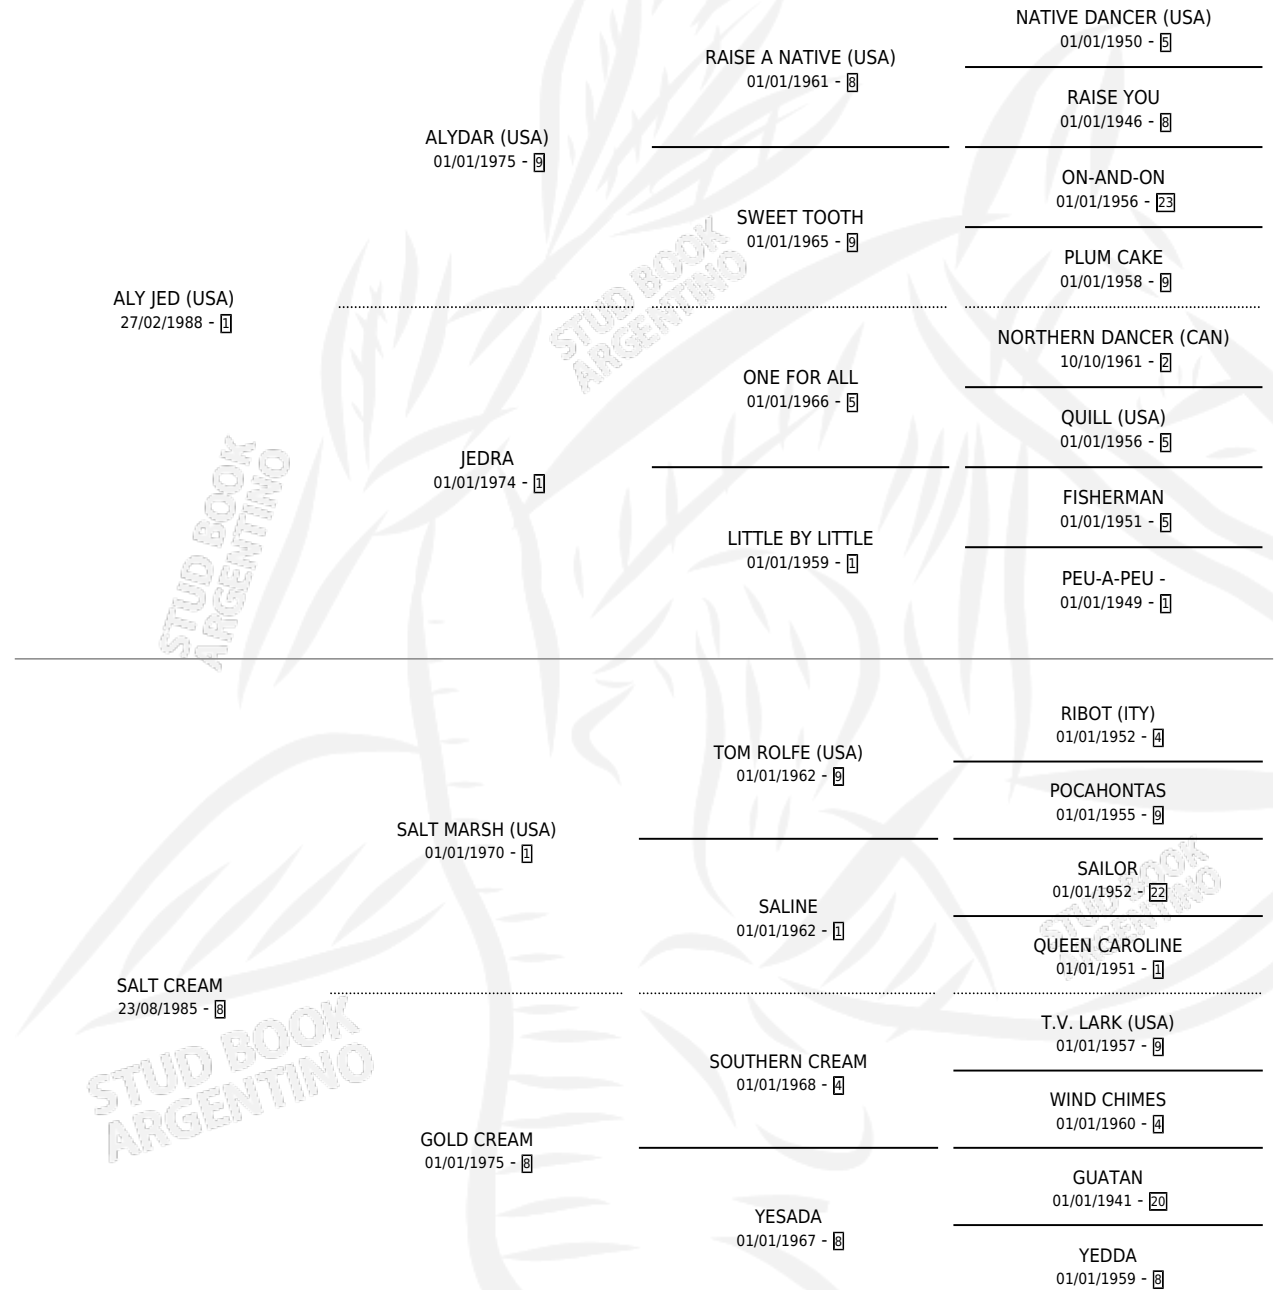

SALTIT CREAM

por **ALY JED (USA)** y **SALT CREAM** por **SALT MARSH (USA)**

Argentina · Hembra · Alazan · SP · 02/10/1998
Familia 8-j · Volumen 36

ESTADO

TIPIFICACIÓN SANGUÍNEA	✓
TIPIFICACIÓN POR ADN	✓
PASAPORTE	X
IDENTIFICACIÓN POR MICROCHIP	X
REPRODUCTOR	✓

Lugar de nacimiento: Mision
Criador: Didier Arnoldo Ernesto

~

HIJOS

	MACHOS	HEMBRAS
1 NACIERON	1	0
SIN ACTUACIONES		

PEDIGREE

S

mientos **1** / Efectividad **50.00%**

PADRILLO	PRODUCTO	CRIADOR	1ER SERVICIO	ÚLTIMO SERVICIO
EL CARLO	DE LEY (M A, 18/11/2008)	DIDIER ARNOLDO ERNESTO	19/11/2007	13/12/2007
SALTIT CREAM PACIFIC EASTERN (USA)	∅		30/10/2006	20/11/2006