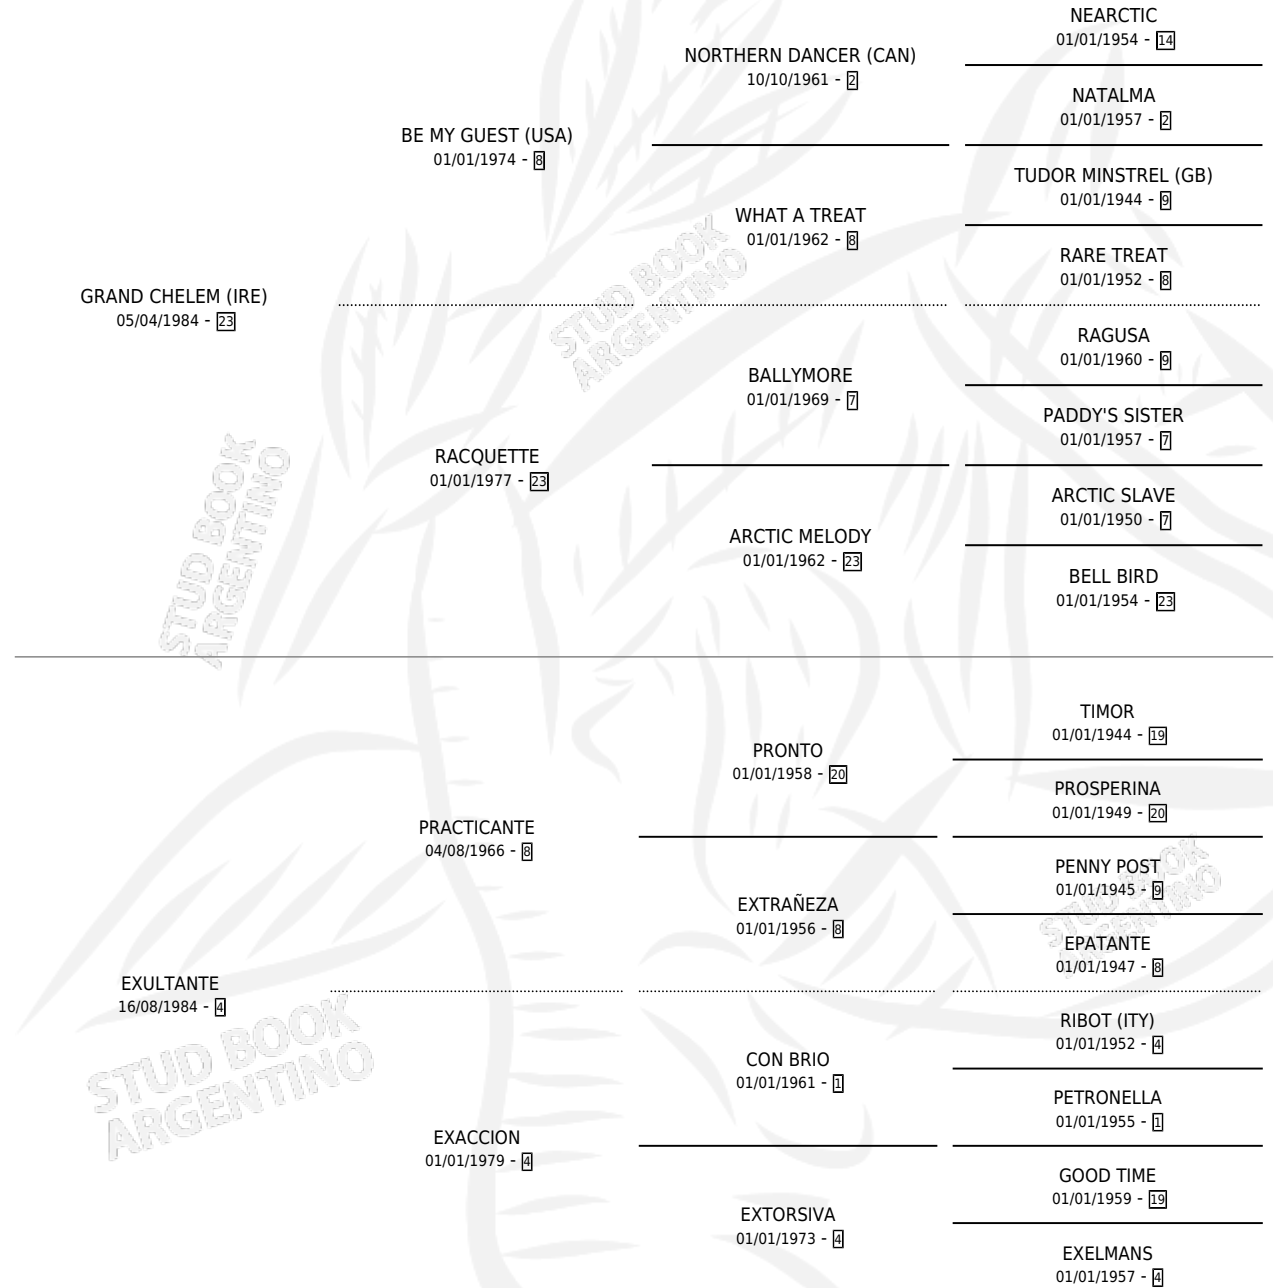

EXTRINSECO

por **GRAND CHELEM (IRE)** y **EXULTANTE** por **PRACTICANTE**

Argentina · Macho · Alazan · SP · 21/09/1998
Familia 4-k · Volumen 36

ESTADO

TIPIFICACIÓN SANGUÍNEA	✓
TIPIFICACIÓN POR ADN	X
PASAPORTE	X
IDENTIFICACIÓN POR MICROCHIP	X
REPRODUCTOR	X

Lugar de nacimiento: Don Yayo
Criador: Solveyra Eduardo Alfredo

PEDIGREE

CAMPAÑA

Solo carreras oficiales de Argentina

POR EDAD

EDAD	CC	1°	2°	3°	4°	5°	NP	CLC	CLG	CLCG1	CLGG1	IMPORTE	GANANCIA / CC
3 AÑOS	2	0	0	0	0	0	2	0	0	0	0	\$0	\$0
4 AÑOS	6	1	0	0	0	0	5	0	0	0	0	\$5,700	\$950
5 AÑOS	7	0	0	1	0	2	4	0	0	0	0	\$528	\$75
6 AÑOS	2	0	0	0	0	0	2	0	0	0	0	\$0	\$0
TOTALES	17	1	0	1	0	2	13	0	0	0	0	\$6,228	\$366
%		5.9%	0.0%	5.9%	0.0%	11.8%	76.5%	0.0%	0.0%	0.0%	0.0%		