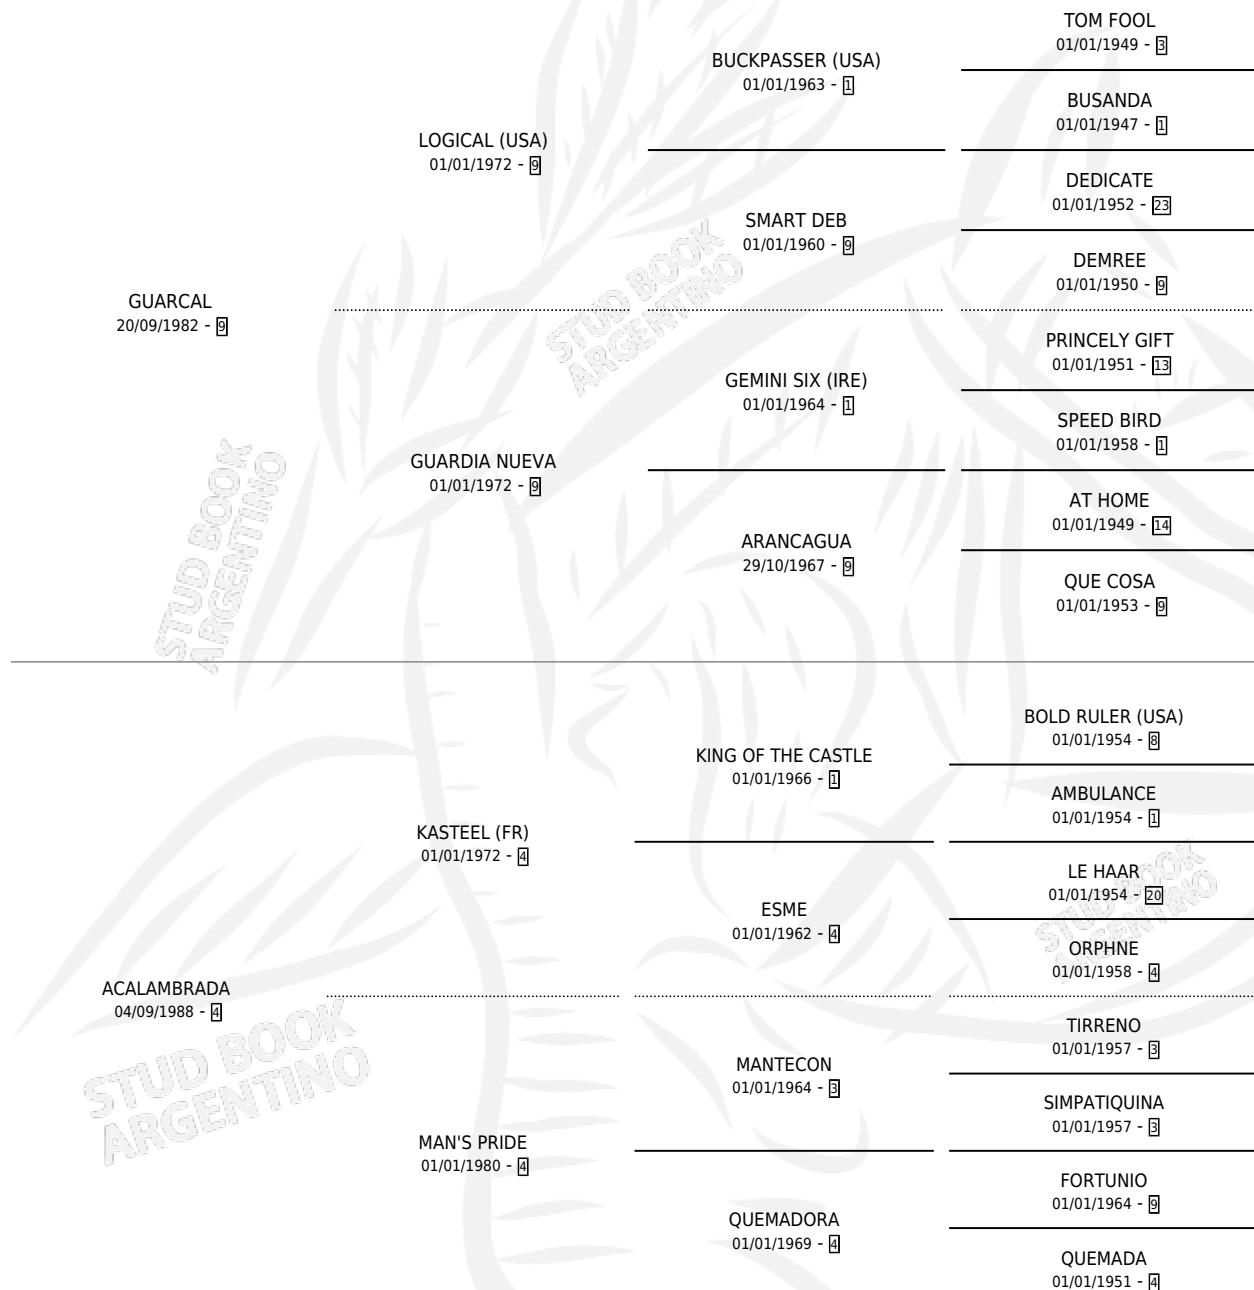

SAUCE CLARO

por **GUARCAL** y **ACALAMBRADA** por **KASTEEL (FR)**

Argentina · Macho · Zaino Doradillo · SP · 12/09/1998
Familia 4-o · Volumen 36

ESTADO

TIPIFICACIÓN SANGUÍNEA	✓
TIPIFICACIÓN POR ADN	X
PASAPORTE	X
IDENTIFICACIÓN POR MICROCHIP	X
REPRODUCTOR	X

Lugar de nacimiento: Samago

Criador: Sin dato

PEDIGREE

CAMPAÑA

Solo carreras oficiales de Argentina

POR EDAD

EDAD	CC	1°	2°	3°	4°	5°	NP	CLC	CLG	CLCG1	CLGG1	IMPORTE	GANANCIA / CC
5 AÑOS	5	1	2	0	2	0	0	0	0	0	0	\$8,388	\$1,678
6 AÑOS	6	1	0	1	0	2	2	0	0	0	0	\$7,359	\$1,227
7 AÑOS	1	0	0	0	0	0	1	0	0	0	0	\$0	\$0
TOTALES	12	2	2	1	2	2	3	0	0	0	0	\$15,747	\$1,312
%		16.7%	16.7%	8.3%	16.7%	16.7%	25.0%	0.0%	0.0%	0.0%	0.0%		