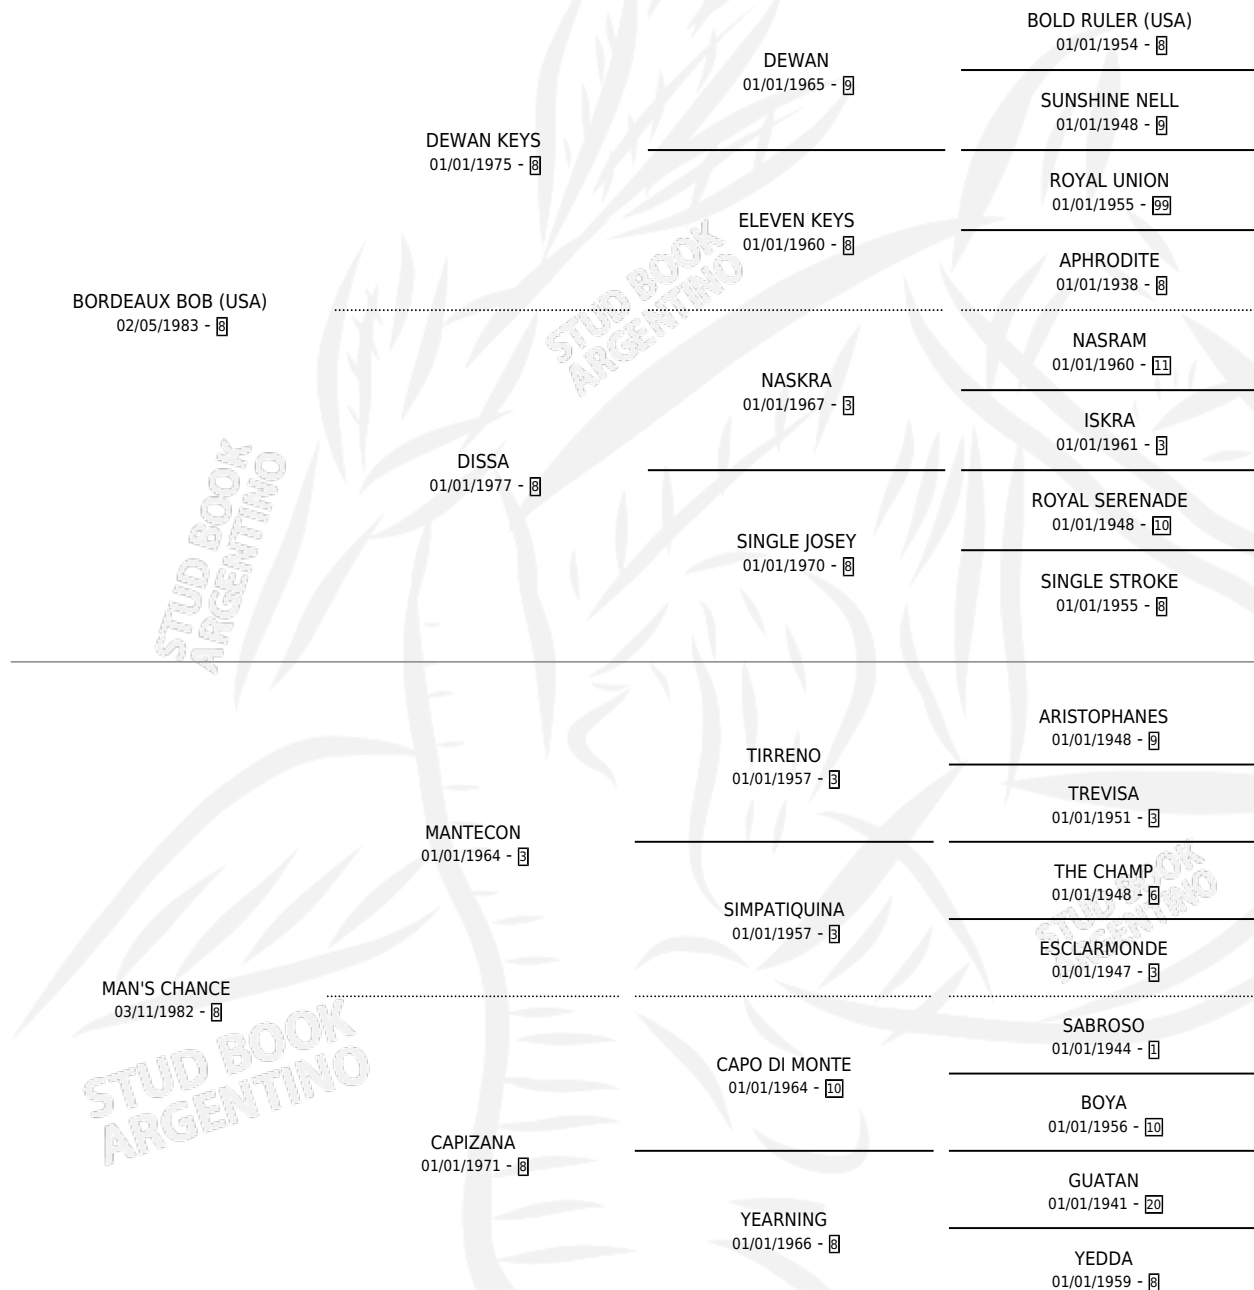

BORDEAUX CAMEL

por **BORDEAUX BOB (USA)** y **MAN'S CHANCE** por **MANTECON**

Argentina · Hembra · Alazan · SP · 11/09/1998
Familia 8-j · Volumen 36

ESTADO

TIPIFICACIÓN SANGUÍNEA	✓
TIPIFICACIÓN POR ADN	X
PASAPORTE	X
IDENTIFICACIÓN POR MICROCHIP	X
REPRODUCTOR	X

Lugar de nacimiento: Dilu

Criador: Sin dato

PEDIGREE