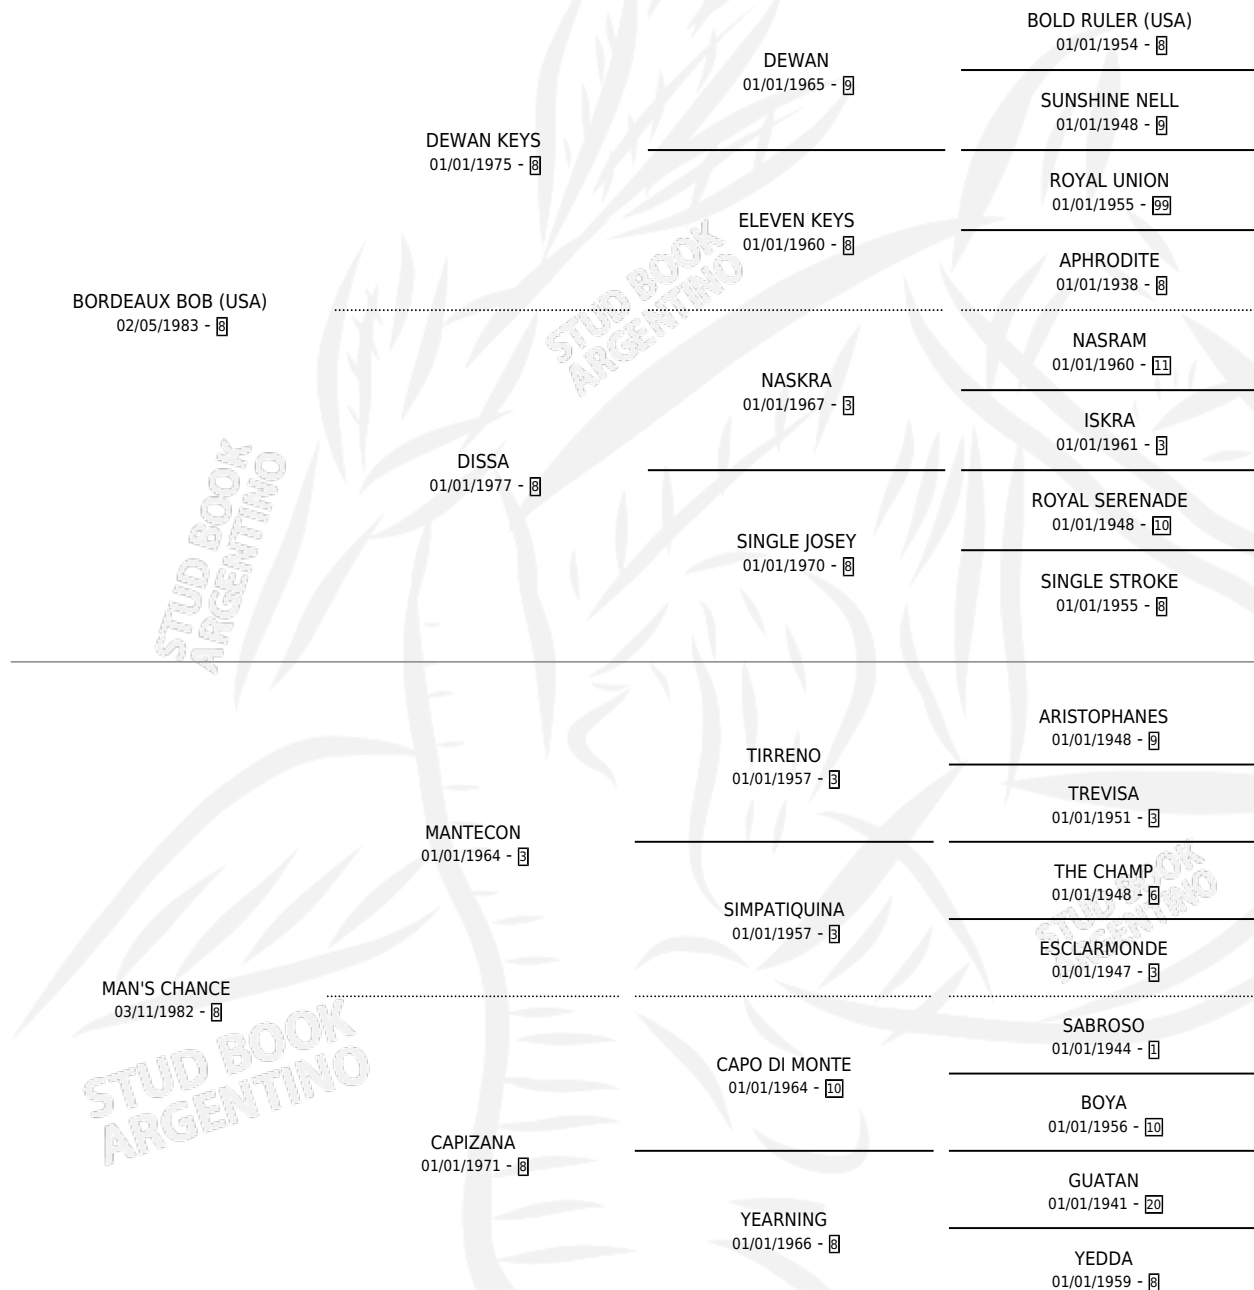

BORDEAUX CAMEL

por **BORDEAUX BOB (USA)** y **MAN'S CHANCE** por **MANTECON**

Argentina · Hembra · Alazan · SP · 11/09/1998
Familia 8-j · Volumen 36

ESTADO

TIPIFICACIÓN SANGUÍNEA	✓
TIPIFICACIÓN POR ADN	X
PASAPORTE	X
IDENTIFICACIÓN POR MICROCHIP	X
REPRODUCTOR	X

Lugar de nacimiento: Dilu

Criador: Sin dato

PEDIGREE

CAMPAÑA

Solo carreras oficiales de Argentina

POR EDAD

EDAD	CC	1°	2°	3°	4°	5°	NP	CLC	CLG	CLCG1	CLGG1	IMPORTE	GANANCIA / CC
3 AÑOS	5	1	0	1	1	0	2	0	0	0	0	\$5,806	\$1,161
TOTALES	5	1	0	1	1	0	2	0	0	0	0	\$5,806	\$1,161
%		20.0%	0.0%	20.0%	20.0%	0.0%	40.0%	0.0%	0.0%	0.0%	0.0%		

Ganadora en La Plata - \$5,806, a los 3 años.

POR DISTANCIA

HIPODROMO	CC	1°	2°	3°	4°	5°	NP	CLC	CLG	CLCG1	CLGG1	IMPORTE
LA PLATA	5	1	0	1	1	0	2	0	0	0	0	\$5,806
1400 MTS	3	1	0	0	1	0	1	0	0	0	0	\$5,194
1700 MTS	1	0	0	0	0	0	1	0	0	0	0	\$0
1600 MTS	1	0	0	1	0	0	0	0	0	0	0	\$612