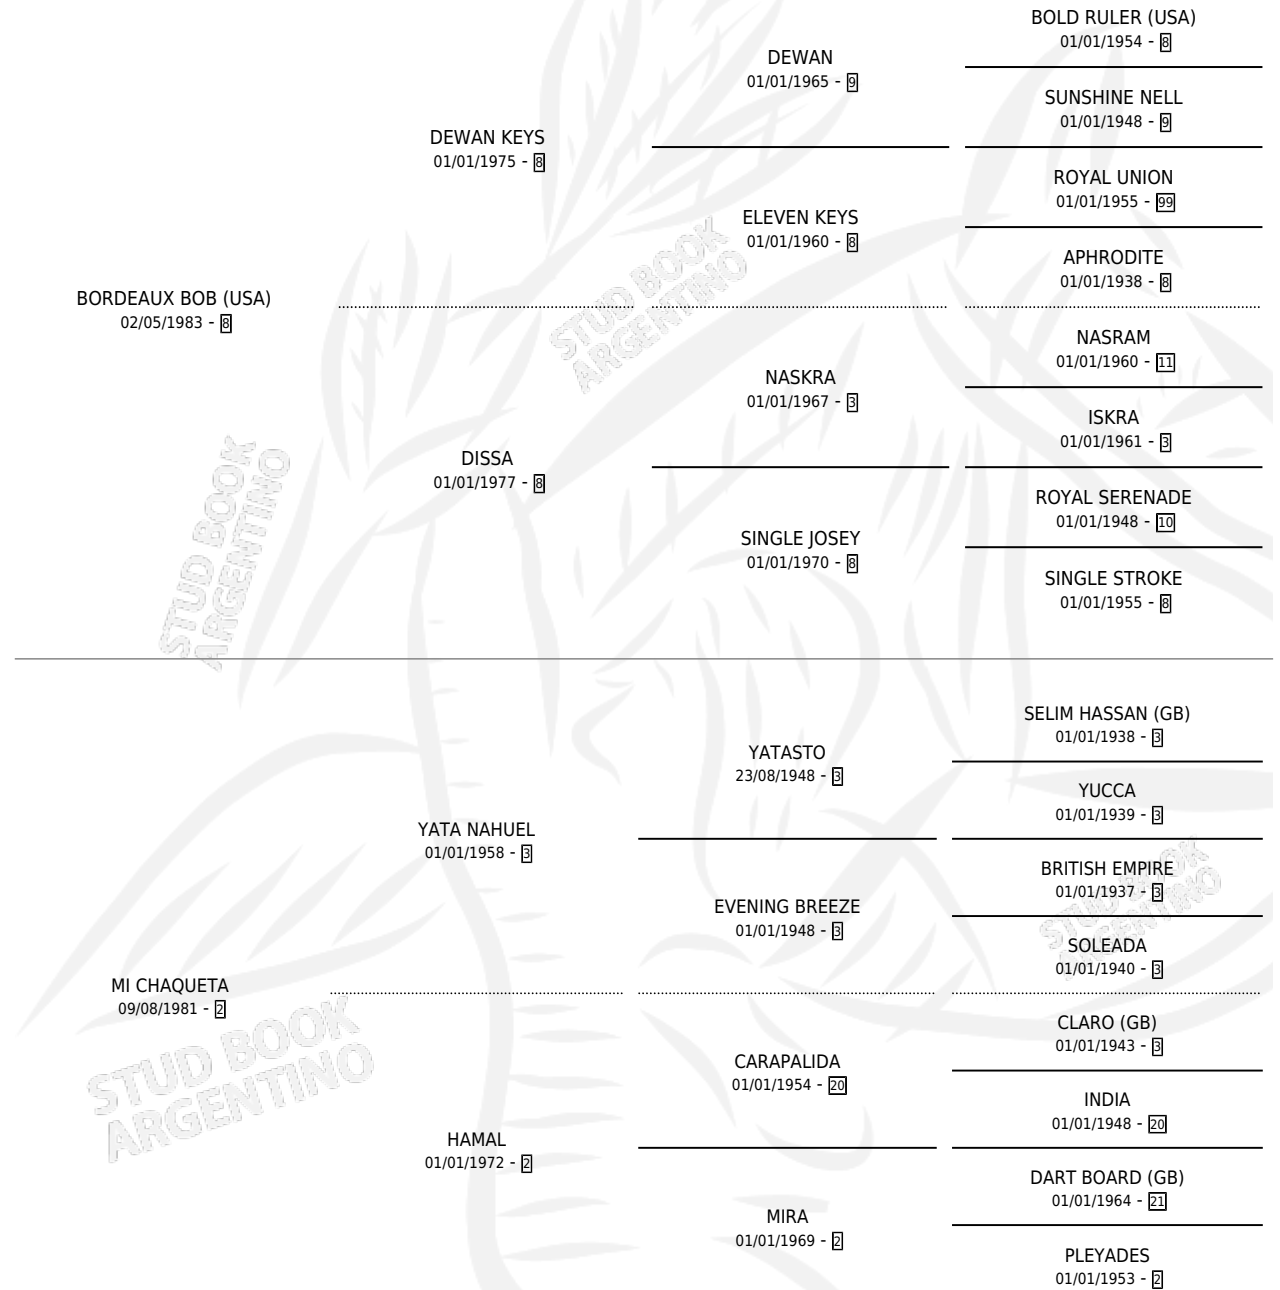

AMIGO BOB

por **BORDEAUX BOB (USA)** y **MI CHAQUETA** por **YATA NAHUEL**

Argentina · Macho · Alazan · SP · 12/09/1998
Familia 2-f · Volumen 36

ESTADO

TIPIFICACIÓN SANGUÍNEA	✓
TIPIFICACIÓN POR ADN	X
PASAPORTE	X
IDENTIFICACIÓN POR MICROCHIP	X
REPRODUCTOR	X

Lugar de nacimiento: Dilu

Criador: Sin dato

PEDIGREE