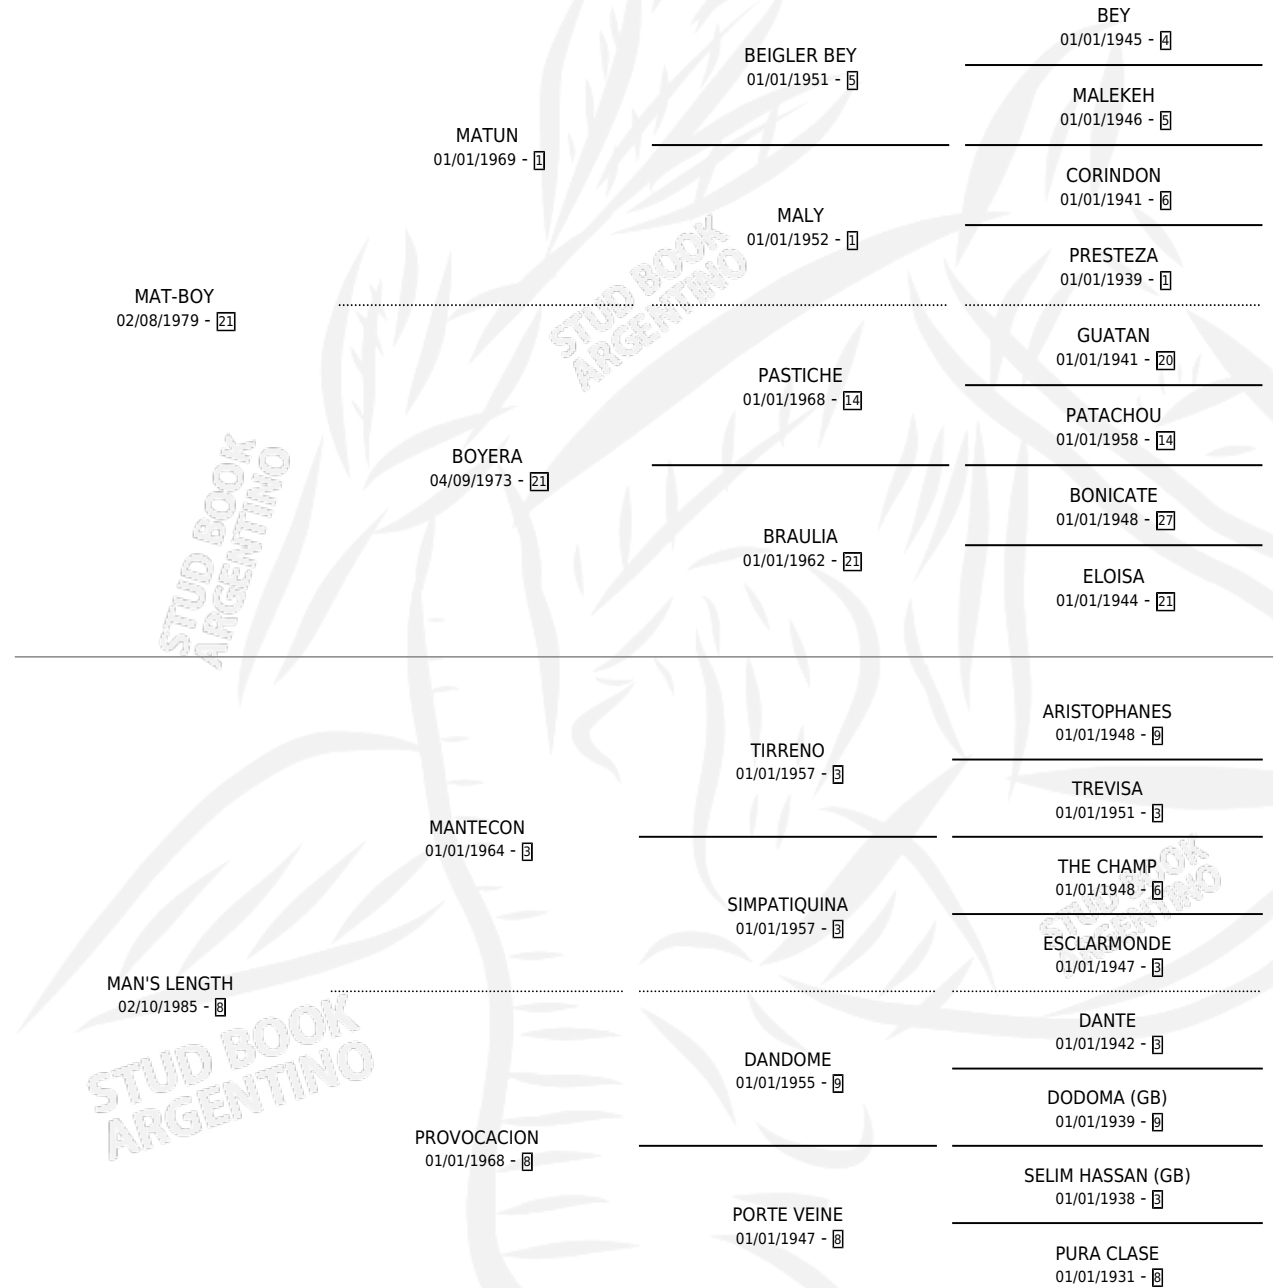

MAT'S QUE

por MAT-BOY y MAN'S LENGTH por MANTECON

Argentina · Macho · Alazan · SP · 22/09/1998
Familia 8-a · Volumen 36

ESTADO

TIPIFICACIÓN SANGUÍNEA	✓
TIPIFICACIÓN POR ADN	X
PASAPORTE	X
IDENTIFICACIÓN POR MICROCHIP	X
REPRODUCTOR	X

Lugar de nacimiento: Dilu

Criador: Sin dato

PEDIGREE

CAMPAÑA

Solo carreras oficiales de Argentina

POR EDAD

EDAD	CC	1°	2°	3°	4°	5°	NP	CLC	CLG	CLCG1	CLGG1	IMPORTE	GANANCIA / CC
4 AÑOS	1	0	0	0	1	0	0	0	0	0	0	\$260	\$260
5 AÑOS	6	0	2	2	0	0	2	0	0	0	0	\$3,410	\$568
6 AÑOS	1	0	0	0	0	1	0	0	0	0	0	\$0	\$0
TOTALES	8	0	2	2	1	1	2	0	0	0	0	\$3,670	\$459
%		0.0%	25.0%	25.0%	12.5%	12.5%	25.0%	0.0%	0.0%	0.0%	0.0%		