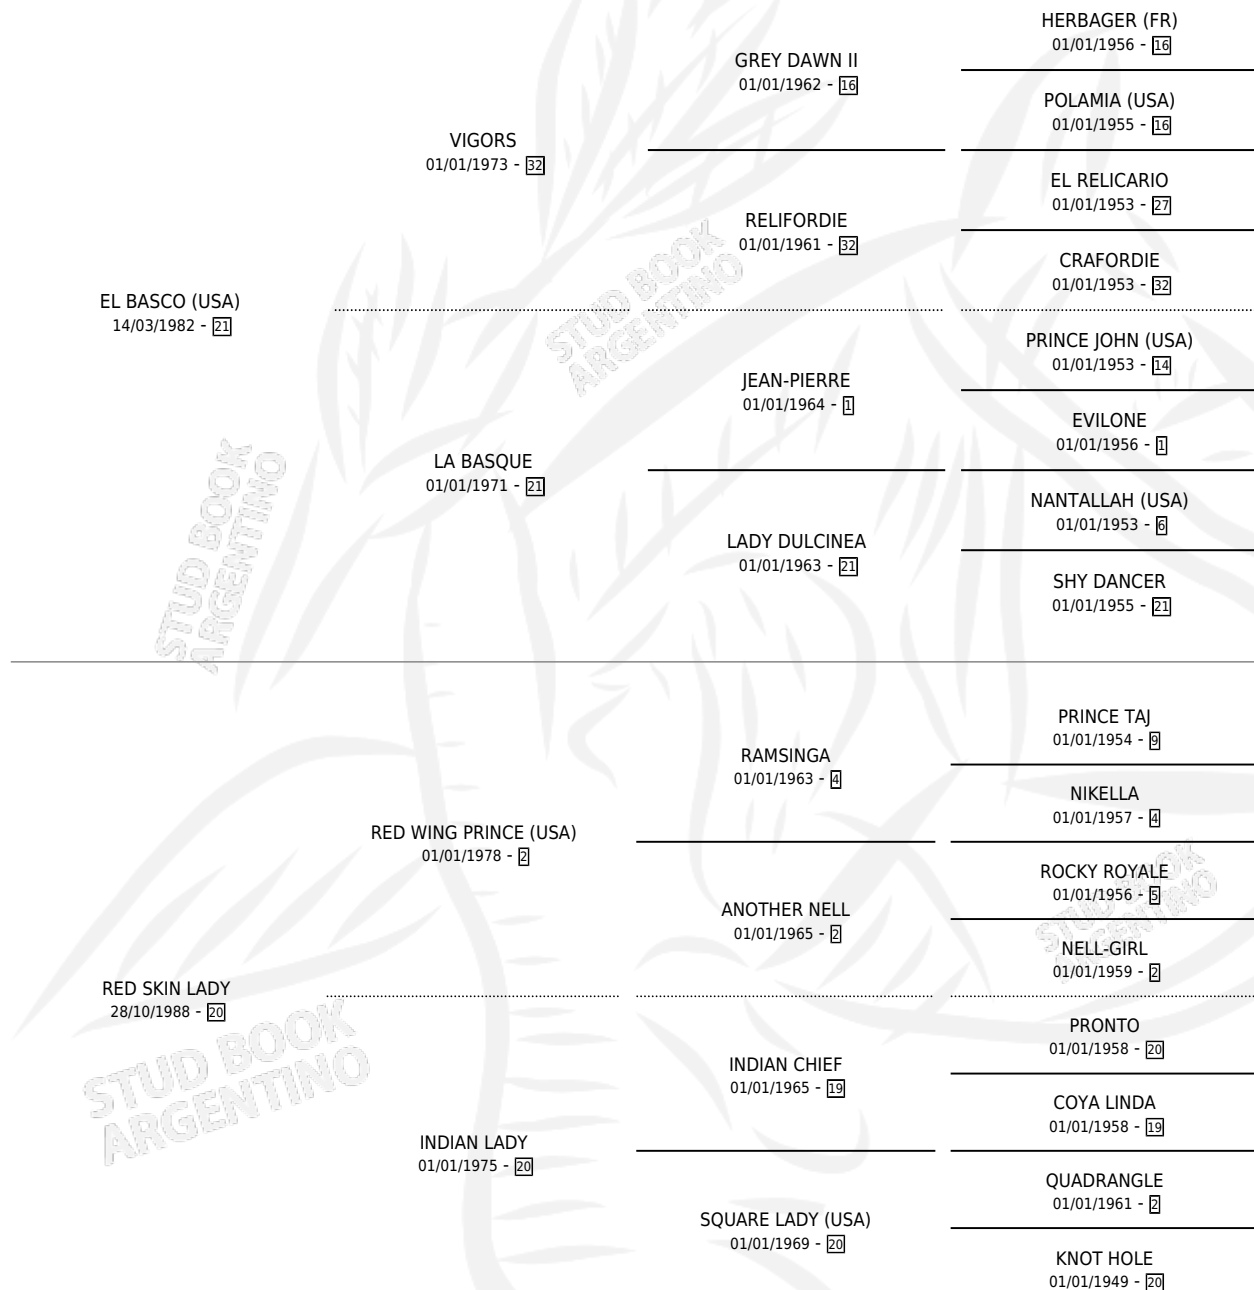

SKIN LADY

por **EL BASCO (USA)** y **RED SKIN LADY** por **RED WING PRINCE (USA)**

Argentina · Hembra · Alazan · SP · 19/09/1998
Familia 20 · Volumen 36

ESTADO

TIPIFICACIÓN SANGUÍNEA	✓
TIPIFICACIÓN POR ADN	✓
PASAPORTE	X
IDENTIFICACIÓN POR MICROCHIP	X
REPRODUCTOR	✓

Lugar de nacimiento: San Jose del Socorro
Criador: Sin dato

~

HIJOS

	MACHOS	HEMBRAS
8 NACIERON	2	6
6 CORRIERON	2	4
4 GANARON	2	2
0 GANADORES CL	0 GANADORES GR	0 GANADORES G1

PEDIGREE

CAMPAÑA

Solo carreras oficiales de Argentina