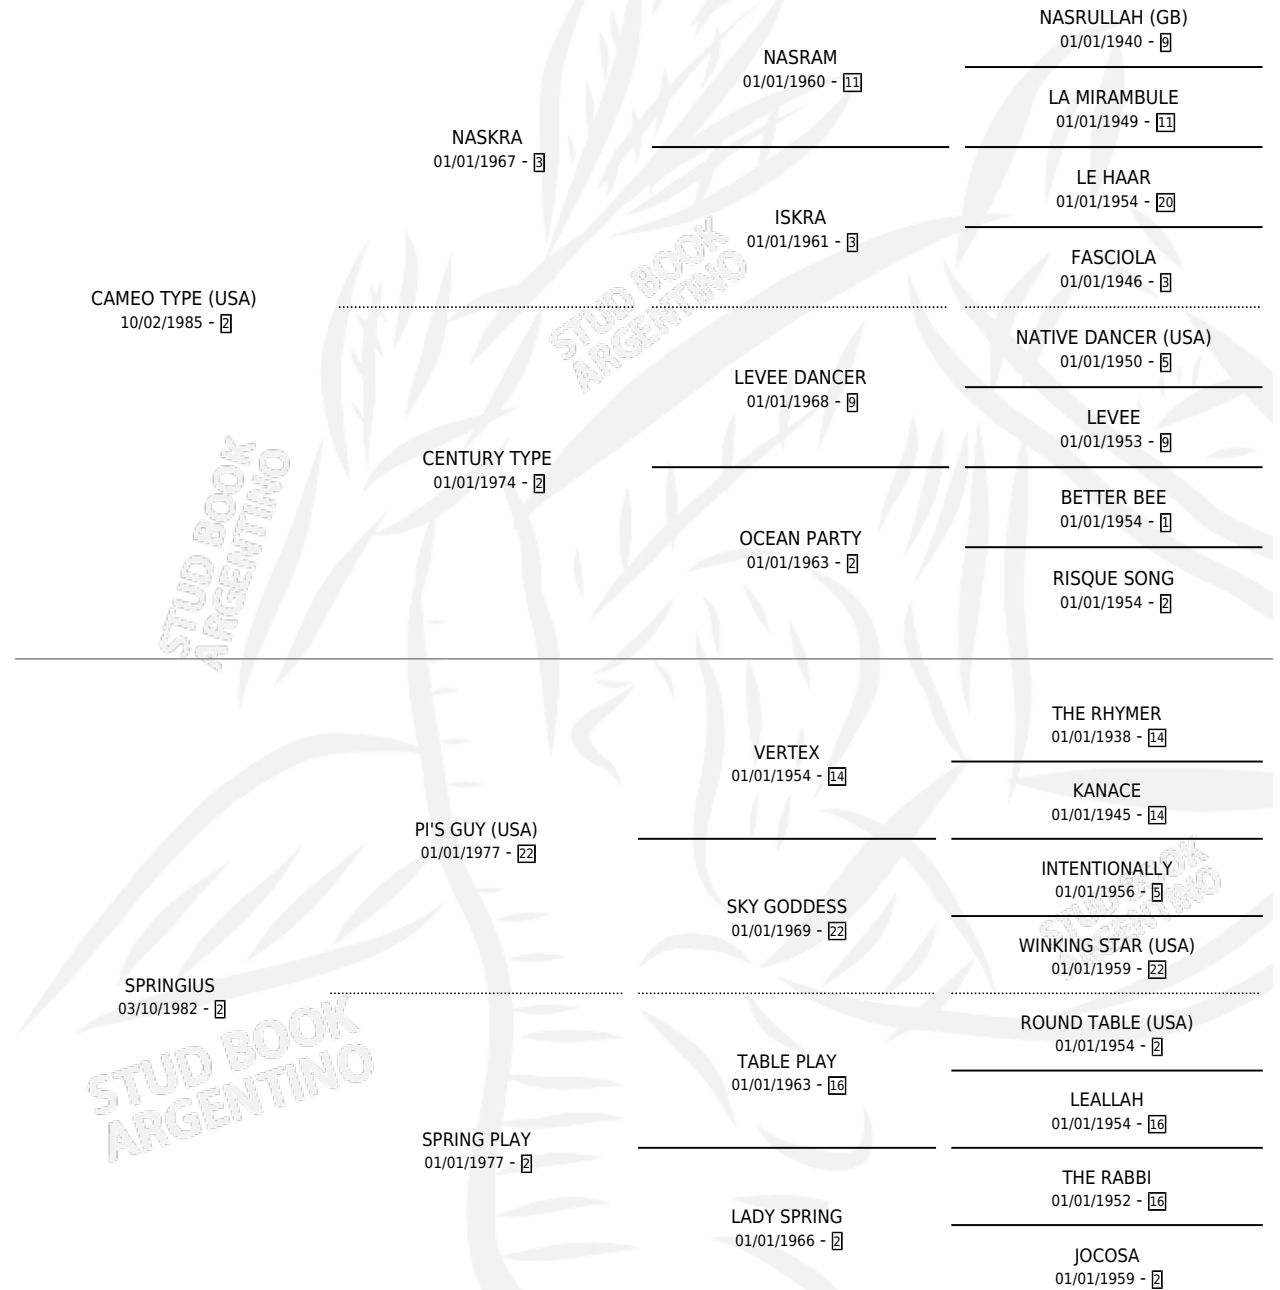

SPRING TYPE

por CAMEO TYPE (USA) y SPRINGIUS por PI'S GUY (USA)

Argentina · Hembra · Alazan Tostado · SP · 10/10/1998
Familia 2-e · Volumen 36

ESTADO

TIPIFICACIÓN SANGUÍNEA	✓
TIPIFICACIÓN POR ADN	X
PASAPORTE	X
IDENTIFICACIÓN POR MICROCHIP	X
REPRODUCTOR	✓

Lugar de nacimiento: San Jose del Socorro

Criador: Sin dato

PEDIGREE

CAMPAÑA

Solo carreras oficiales de Argentina

POR EDAD

EDAD	CC	1°	2°	3°	4°	5°	NP	CLC	CLG	CLCG1	CLGG1	IMPORTE	GANANCIA / CC
4 AÑOS	8	1	0	1	1	2	3	0	0	0	0	\$5,668	\$709
5 AÑOS	5	2	1	1	0	0	1	0	0	0	0	\$10,208	\$2,042
TOTALES	13	3	1	2	1	2	4	0	0	0	0	\$15,876	\$1,221
%		23.1%	7.7%	15.4%	7.7%	15.4%	30.8%	0.0%	0.0%	0.0%	0.0%		

Ganadora de 3 carreras en La Plata - \$15,876, a los 4 y 5 años.

POR DISTANCIA

HIPODROMO	CC	1°	2°	3°	4°	5°	NP	CLC	CLG	CLCG1	CLGG1	IMPORTE
LA PLATA	9	3	1	2	0	0	3	0	0	0	0	\$15,656
1000 MTS	3	1	0	0	0	0	2	0	0	0	0	\$4,400
1200 MTS	4	2	1	1	0	0	0	0	0	0	0	\$10,608
1100 MTS	1	0	0	1	0	0	0	0	0	0	0	\$648
1300 MTS	1	0	0	0	0	0	1	0	0	0	0	\$0
PALERMO	1	0	0	0	1	0	0	0	0	0	0	\$220
1000 MTS	1	0	0	0	1	0	0	0	0	0	0	\$220
SAN ISIDRO	3	0	0	0	0	2	1	0	0	0	0	\$0
1000 MTS	2	0	0	0	0	2	0	0	0	0	0	\$0
1200 MTS	1	0	0	0	0	0	1	0	0	0	0	\$0