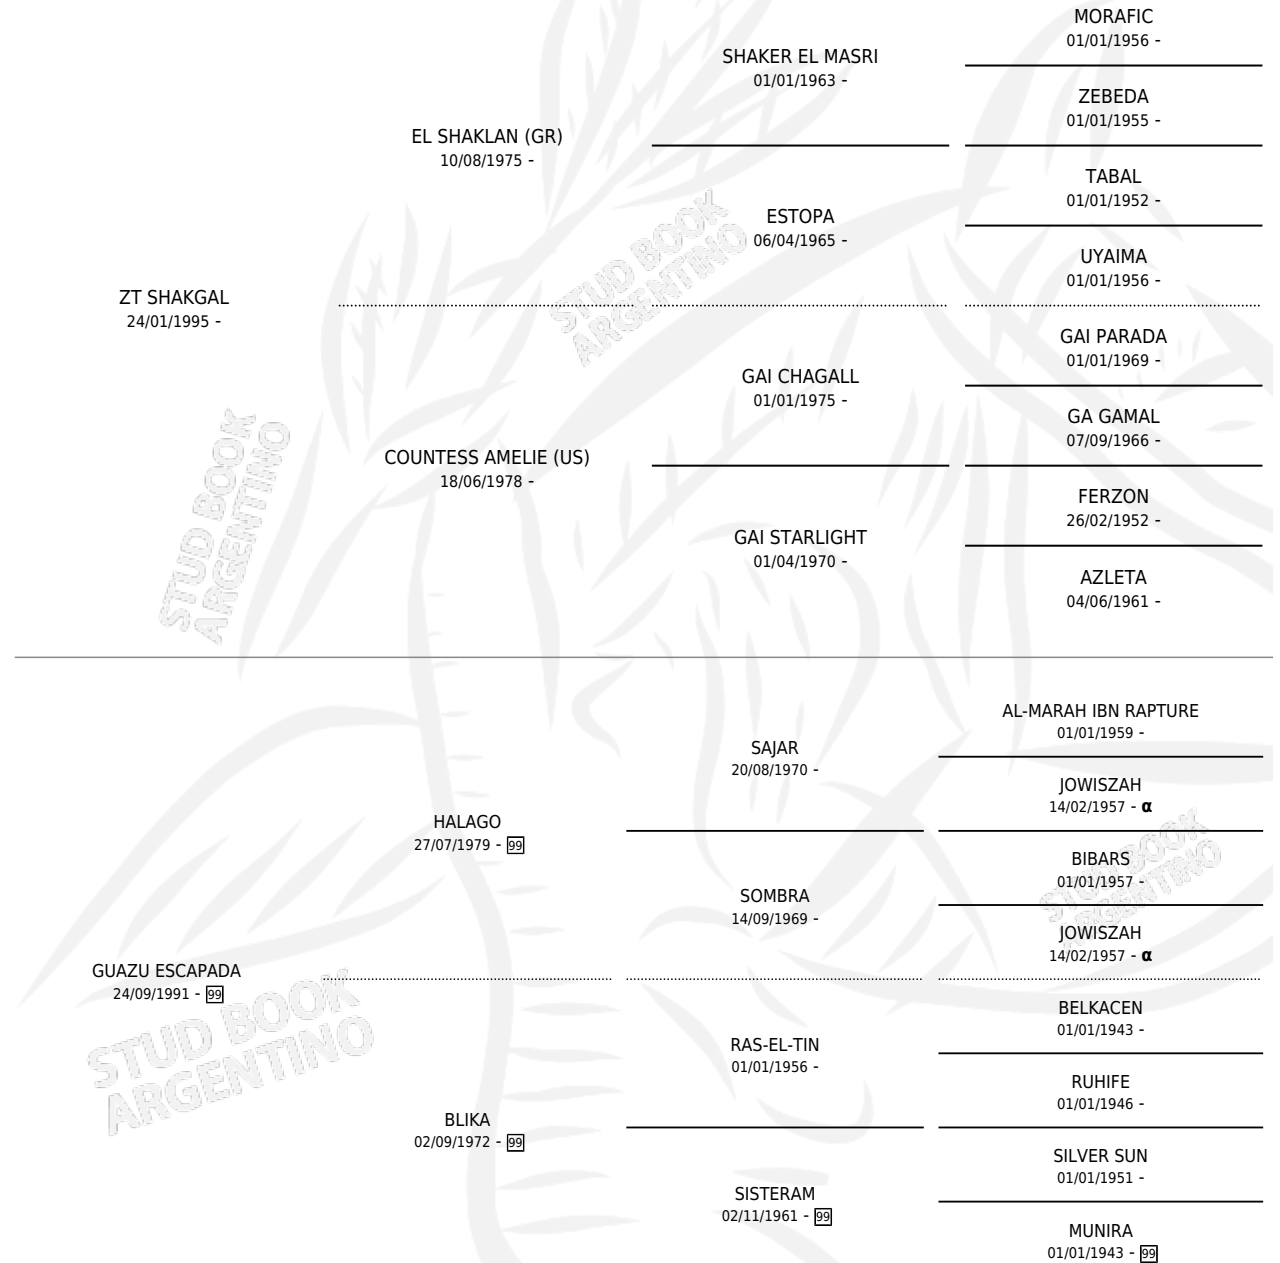

## ESTADO

TIPIFICACIÓN SANGUÍNEA	✓
TIPIFICACIÓN POR ADN	X
PASAPORTE	X
IDENTIFICACIÓN POR MICROCHIP	X
REPRODUCTOR	X

**Lugar de nacimiento:** La Encandilada

**Criador:** La Encandilada

## PEDIGREE

INBREEDING : α