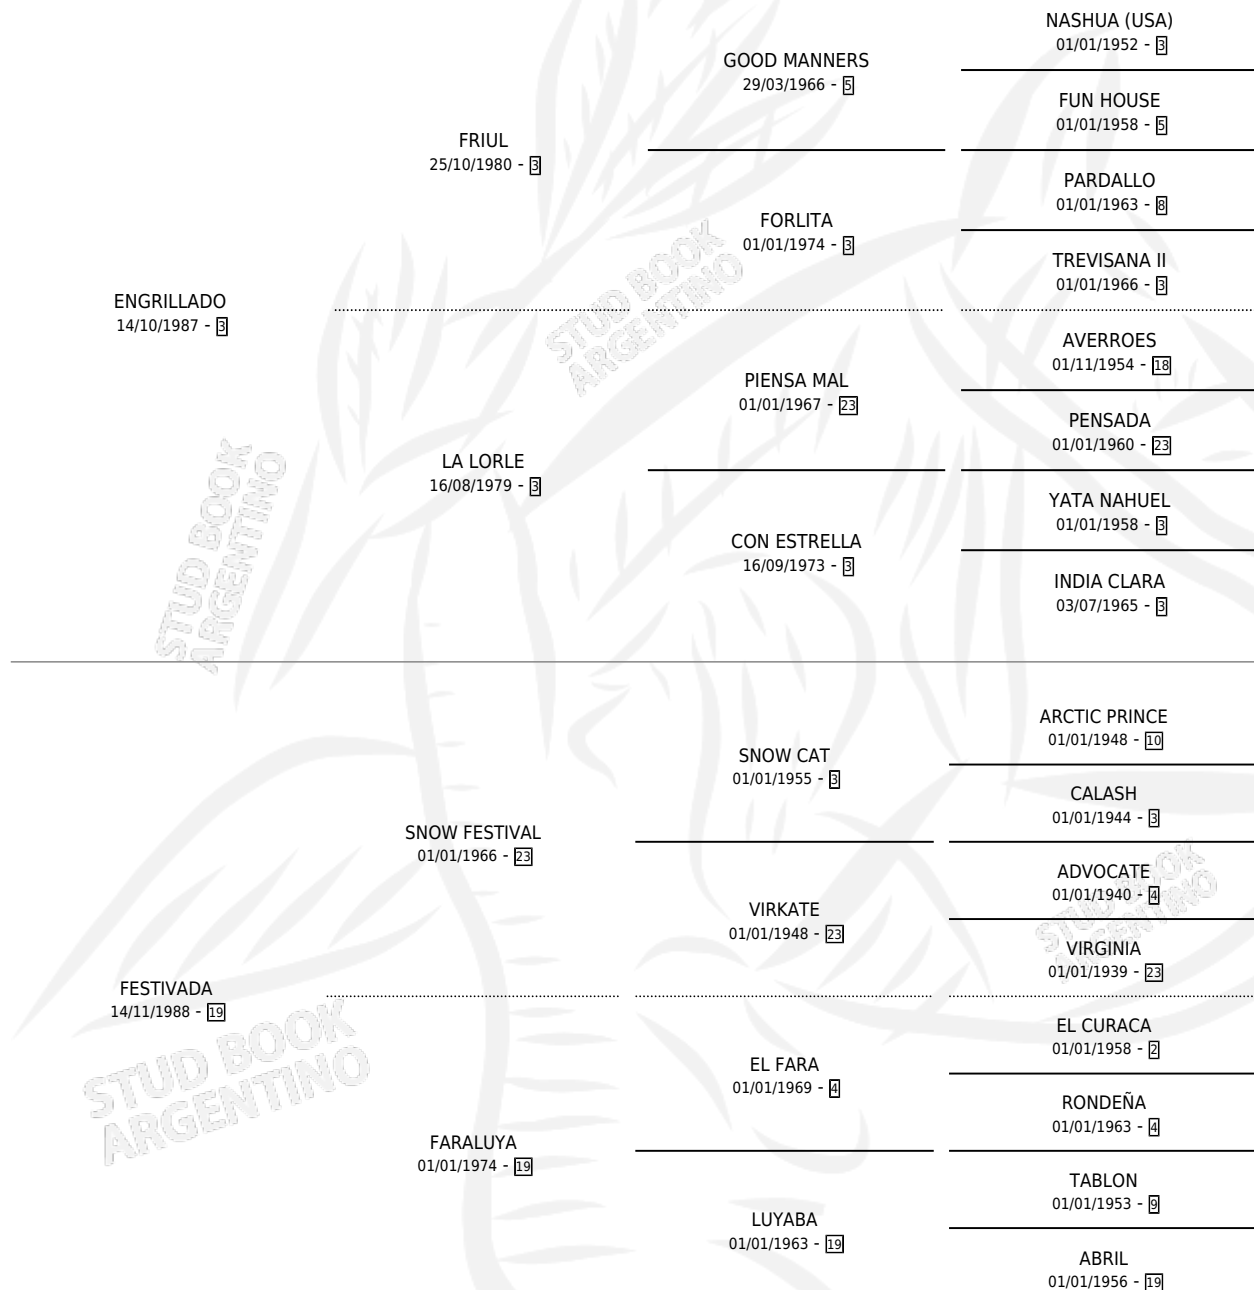

HIGHER UP

por ENGRILLADO y FESTIVADA por SNOW FESTIVAL

Argentina · Macho · Alazan · SP · 17/10/1998
Familia 19-b · Volumen 36

ESTADO

TIPIFICACIÓN SANGUÍNEA	X
TIPIFICACIÓN POR ADN	X
PASAPORTE	X
IDENTIFICACIÓN POR MICROCHIP	X
REPRODUCTOR	X

Lugar de nacimiento: San Ignacio De Loyola
Criador: Dellacasa Rafael

PEDIGREE

HIGHER UP

Datos oficiales del Stud Book Argentino

Documento generado el 02/05/2026

studbook.org.ar