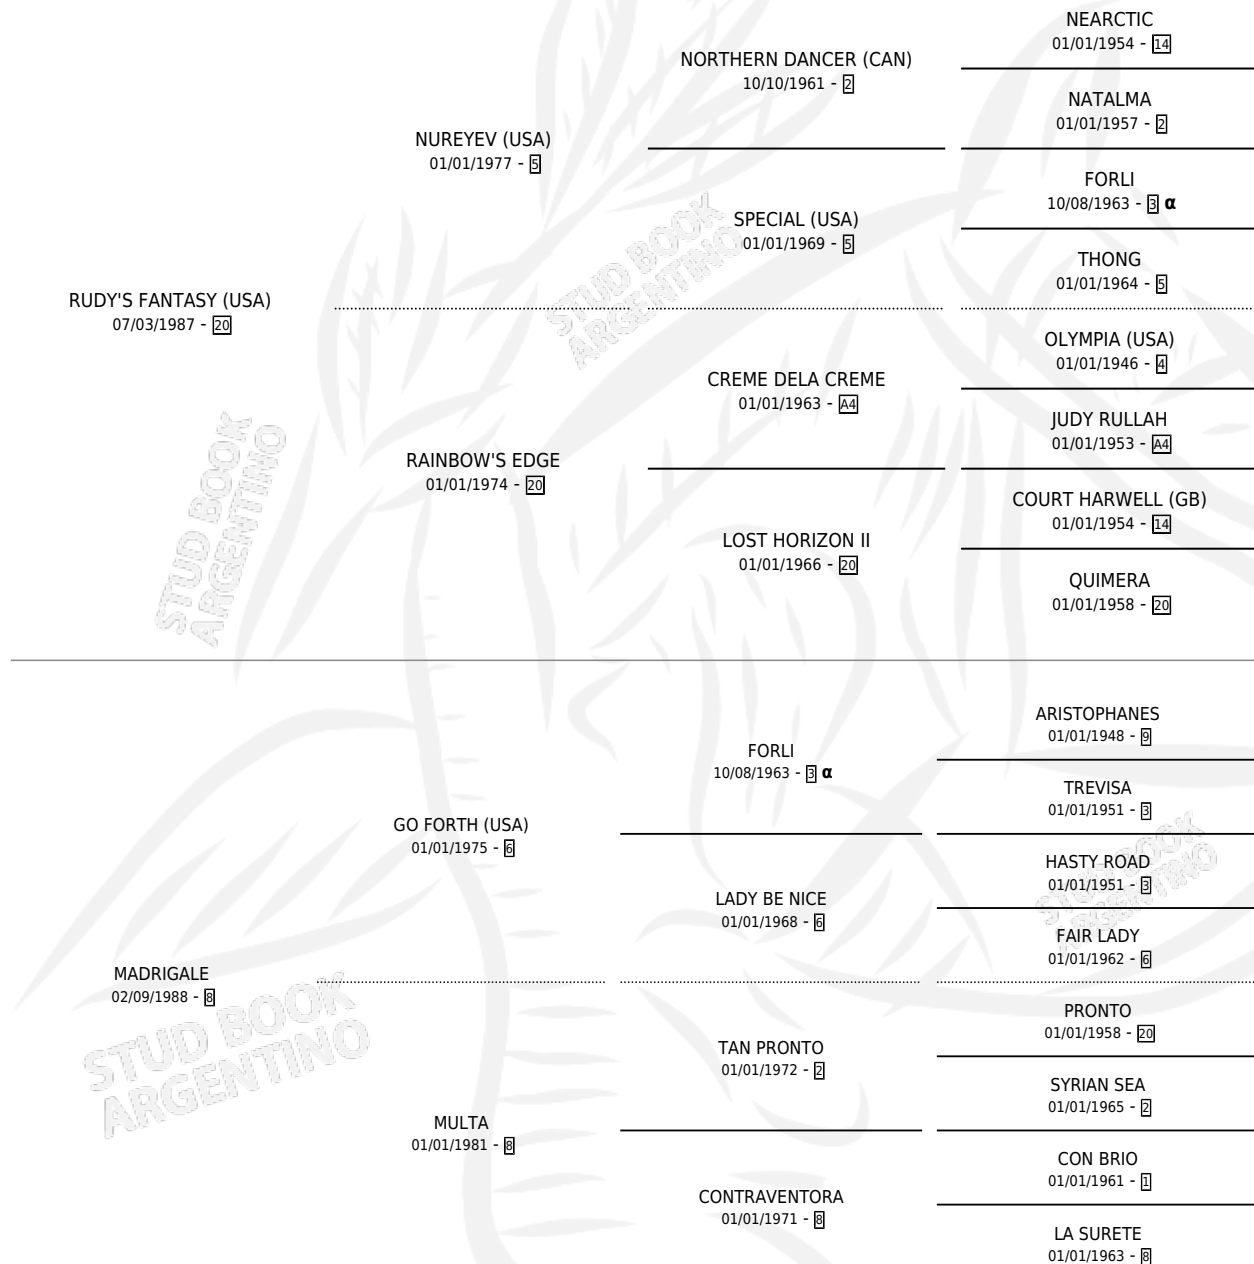

MAGO

por RUDY'S FANTASY (USA) y MADRIGALE por GO FORTH (USA)

Argentina · Macho · Alazan · SP · 07/10/1998
Familia 8-j · Volumen 36

ESTADO

TIPIFICACIÓN SANGUÍNEA	X
TIPIFICACIÓN POR ADN	X
PASAPORTE	X
IDENTIFICACIÓN POR MICROCHIP	X
REPRODUCTOR	X

Lugar de nacimiento: El Alfalfar
Criador: El Chañar

PEDIGREE

INBREEDING : α

MAGO

Datos oficiales del Stud Book Argentino

Documento generado el 24/04/2026

studbook.org.ar