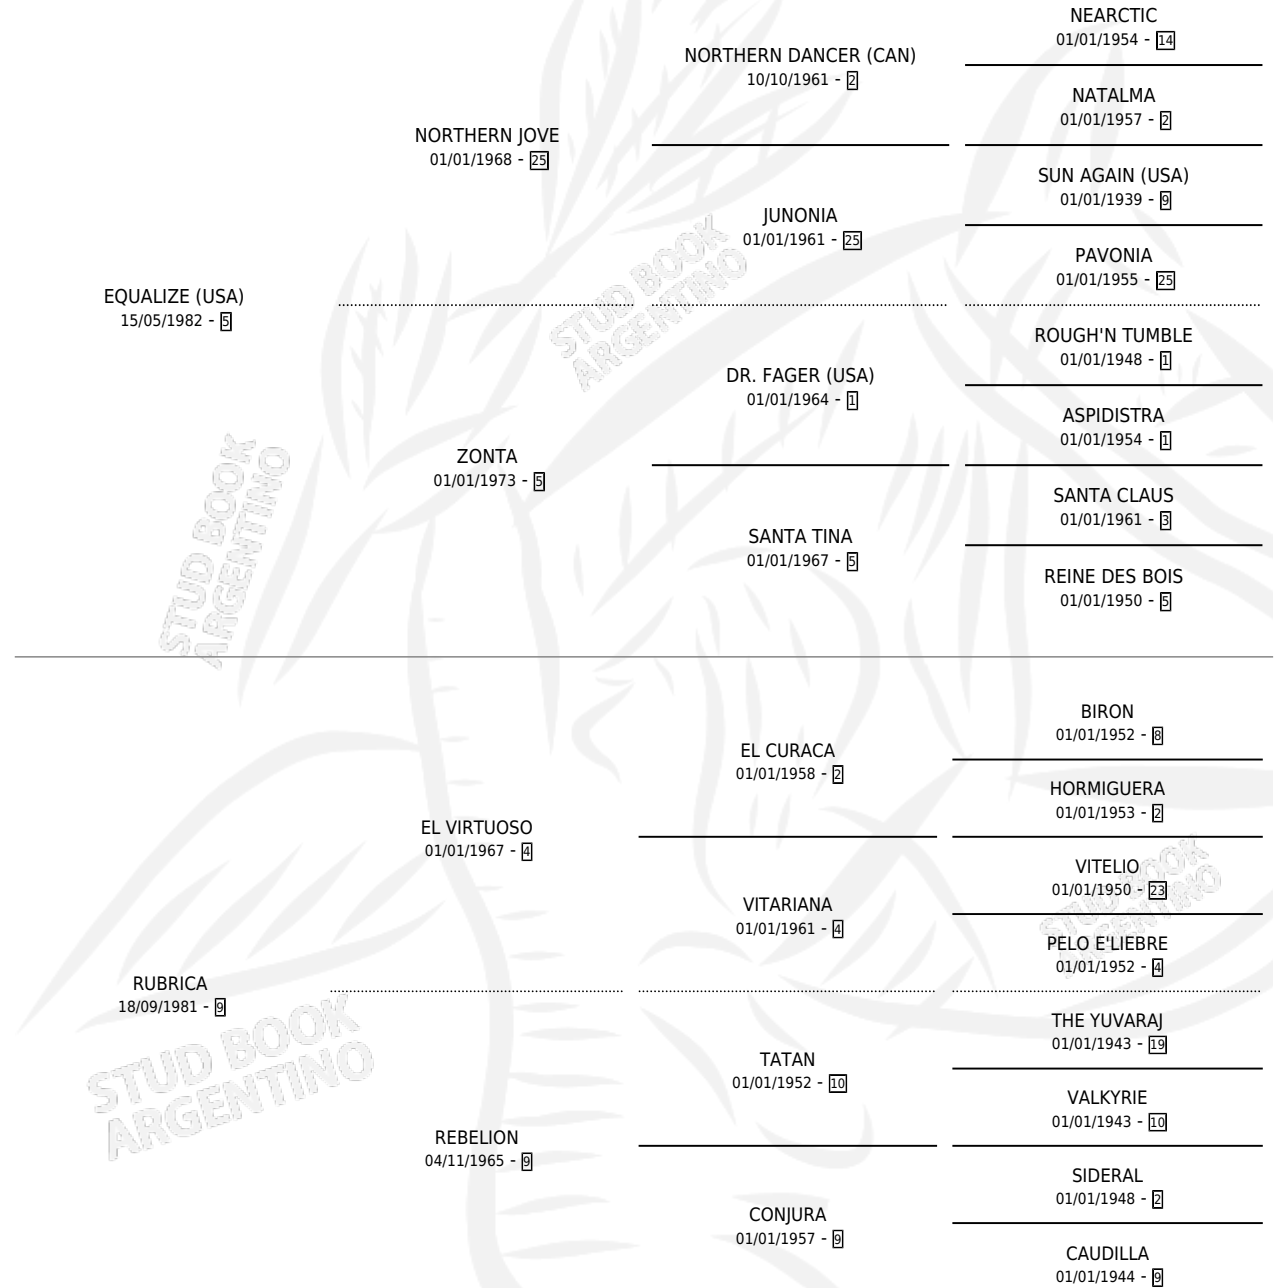

ROMANTIC AGE

por EQUALIZE (USA) y RUBRICA por EL VIRTUOSO

Argentina · Hembra · Tordillo · SP · 25/09/1998
Familia 9-g · Volumen 36

ESTADO

TIPIFICACIÓN SANGUÍNEA	✓
TIPIFICACIÓN POR ADN	X
PASAPORTE	X
IDENTIFICACIÓN POR MICROCHIP	X
REPRODUCTOR	X

Lugar de nacimiento: Abolengo

Criador: Abolengo

PEDIGREE

EXPORTACIÓN / IMPORTACIÓN

FECHA	MOVIMIENTO	PAÍS
16/06/2000	EXPORTADO	ESTADOS UNIDOS

ROMANTIC AGE

Datos oficiales del Stud Book Argentino

Documento generado el 09/05/2026