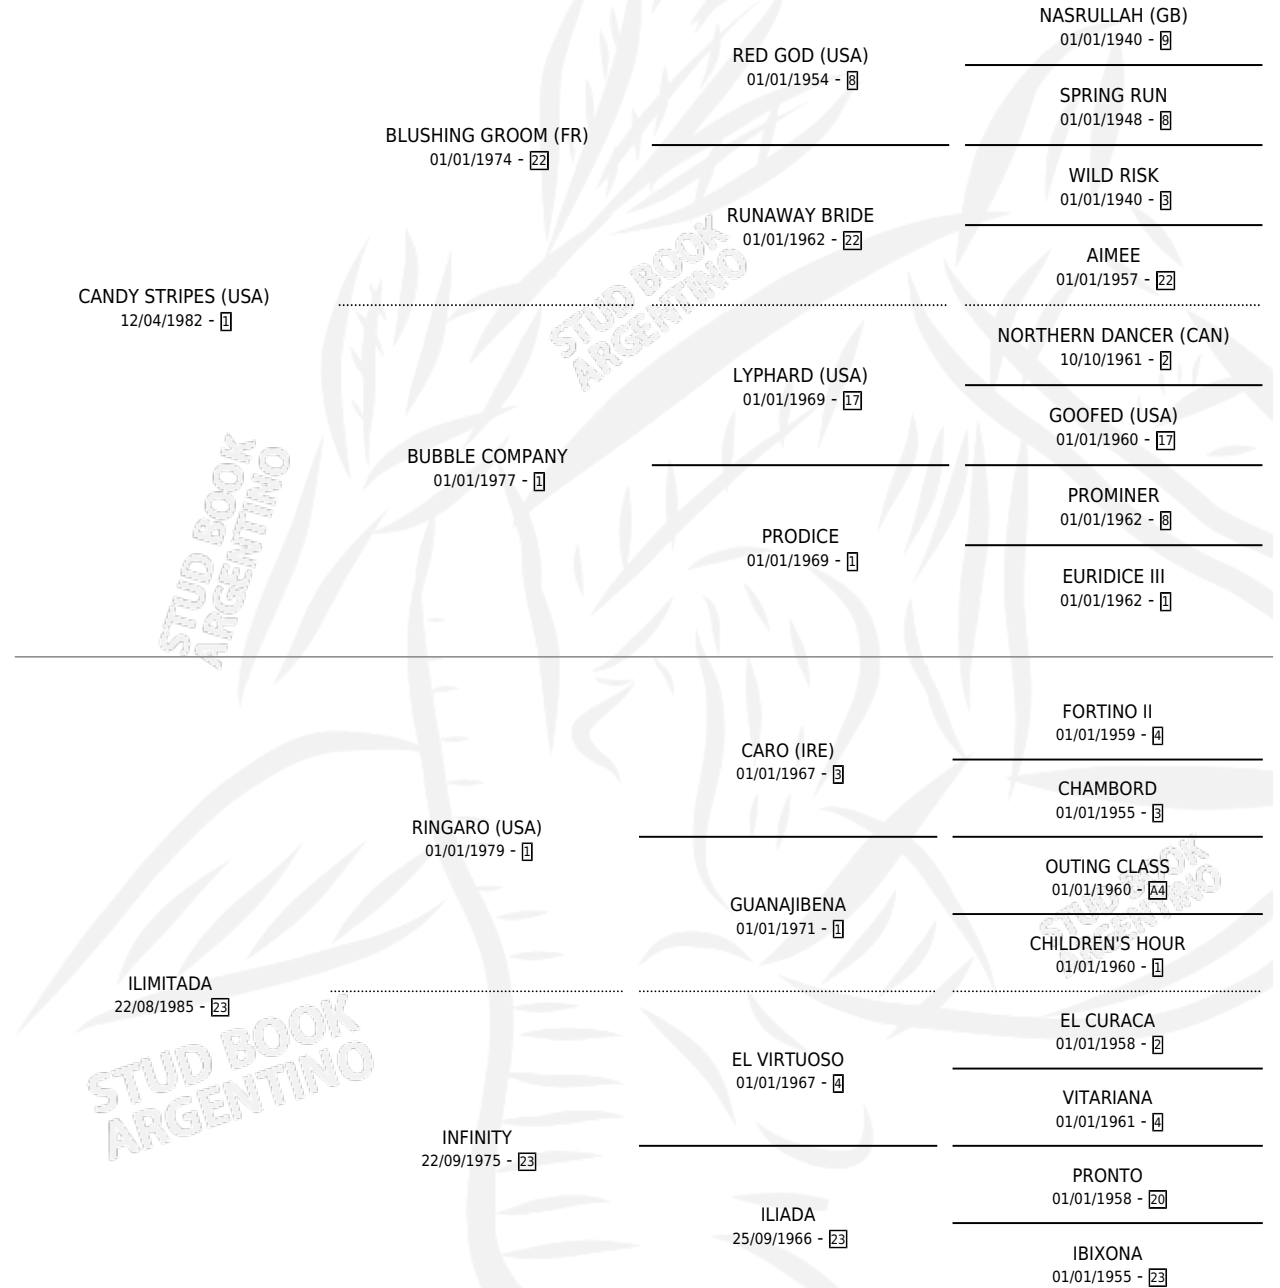

IMPROVER

por **CANDY STRIPES (USA)** y **ILIMITADA** por **RINGARO (USA)**

Argentina · Macho · Alazan · SP · 22/09/1998
Familia 23-a · Volumen 36

ESTADO

TIPIFICACIÓN SANGUÍNEA	✓
TIPIFICACIÓN POR ADN	X
PASAPORTE	X
IDENTIFICACIÓN POR MICROCHIP	X
REPRODUCTOR	X

Lugar de nacimiento: Abolengo
Criador: Abolengo

PEDIGREE

IMPROVER

Datos oficiales del Stud Book Argentino

Documento generado el 27/04/2026

studbook.org.ar