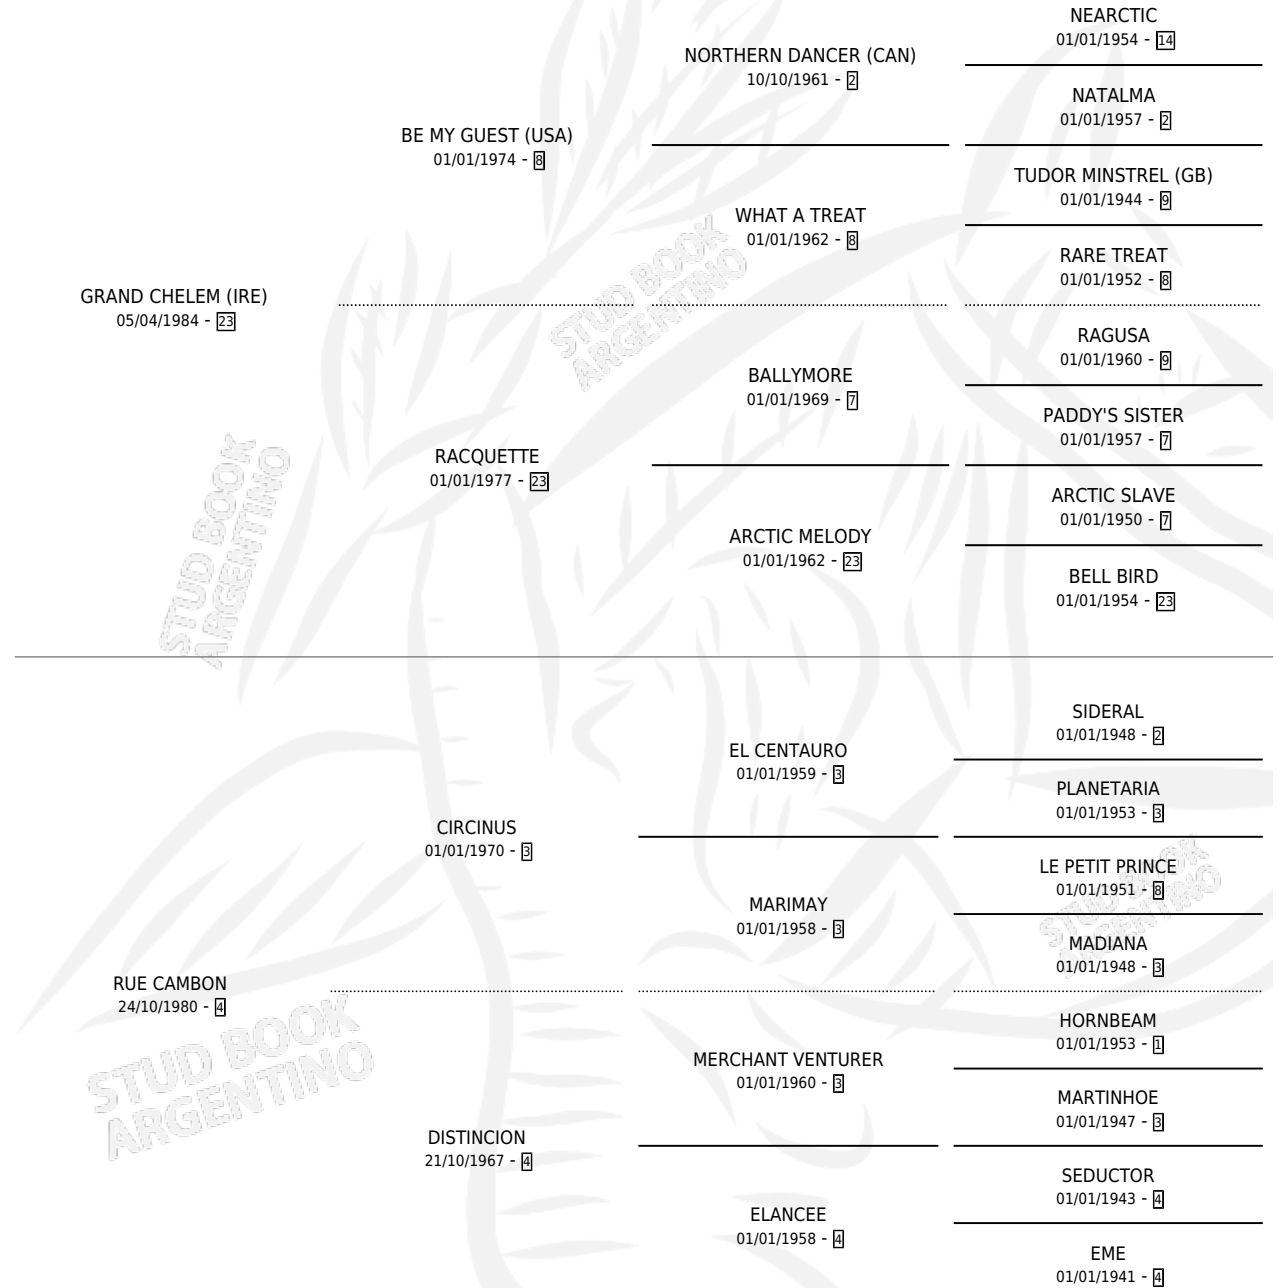

RUMBA MAG

por **GRAND CHELEM (IRE)** y **RUE CAMBON** por **CIRCINUS**

Argentina · Hembra · Zaino · SP · 09/10/1998
Familia 4-k · Volumen 36

ESTADO

TIPIFICACIÓN SANGUÍNEA	✓
TIPIFICACIÓN POR ADN	X
PASAPORTE	X
IDENTIFICACIÓN POR MICROCHIP	X
REPRODUCTOR	✓

Lugar de nacimiento: La Magdalena

Criador: Sin dato

PEDIGREE

CAMPAÑA

Solo carreras oficiales de Argentina

POR EDAD

EDAD	CC	1°	2°	3°	4°	5°	NP	CLC	CLG	CLCG1	CLGG1	IMPORTE	GANANCIA / CC
5 AÑOS	5	0	0	1	1	0	3	0	0	0	0	\$1,051	\$210
TOTALES	5	0	0	1	1	0	3	0	0	0	0	\$1,051	\$210
%		0.0%	0.0%	20.0%	20.0%	0.0%	60.0%	0.0%	0.0%	0.0%	0.0%		