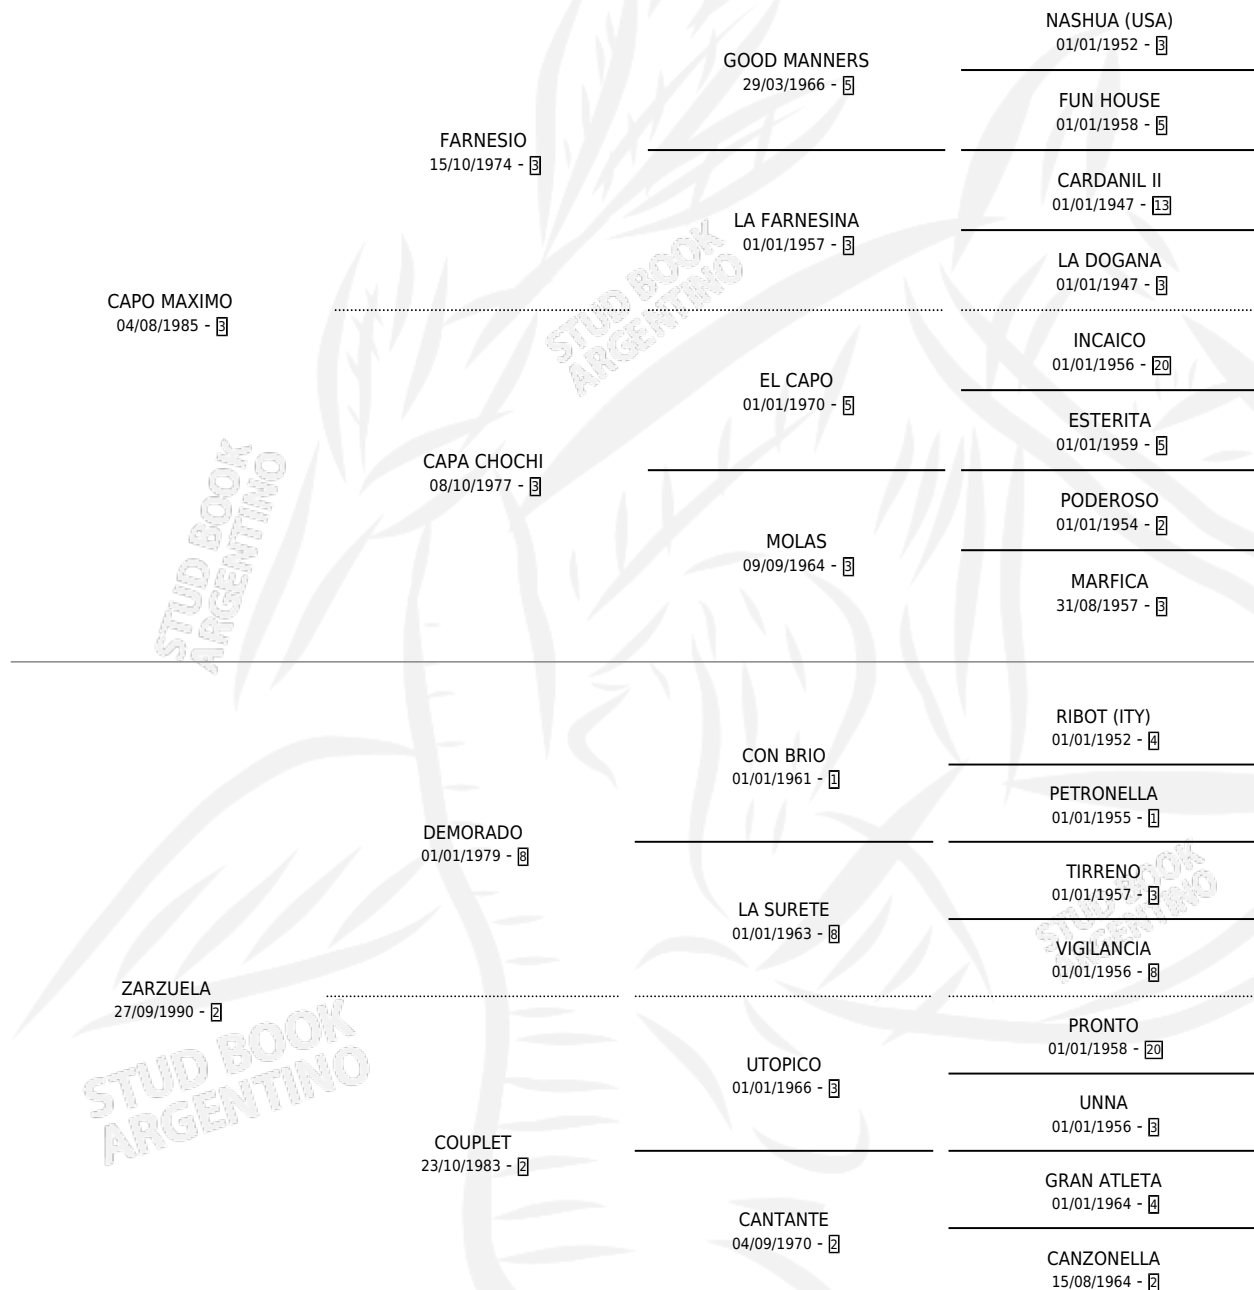

BARD CAP

por CAPO MAXIMO y ZARZUELA por DEMORADO

Argentina · Hembra · Alazan Tostado · SP · 04/10/1998
Familia 2-n · Volumen 36

ESTADO

TIPIFICACIÓN SANGUÍNEA	✓
TIPIFICACIÓN POR ADN	✓
PASAPORTE	X
IDENTIFICACIÓN POR MICROCHIP	X
REPRODUCTOR	✓

Lugar de nacimiento: El Doguito

Criador: Villar Urquiza Mariano Ignacio (SUC)

~

HIJOS

	MACHOS	HEMBRAS
7 NACIERON	5	2
4 CORRIERON	3	1
3 GANARON	2	1
0 GANADORES CL	0 GANADORES GR	0 GANADORES G1

PEDIGREE