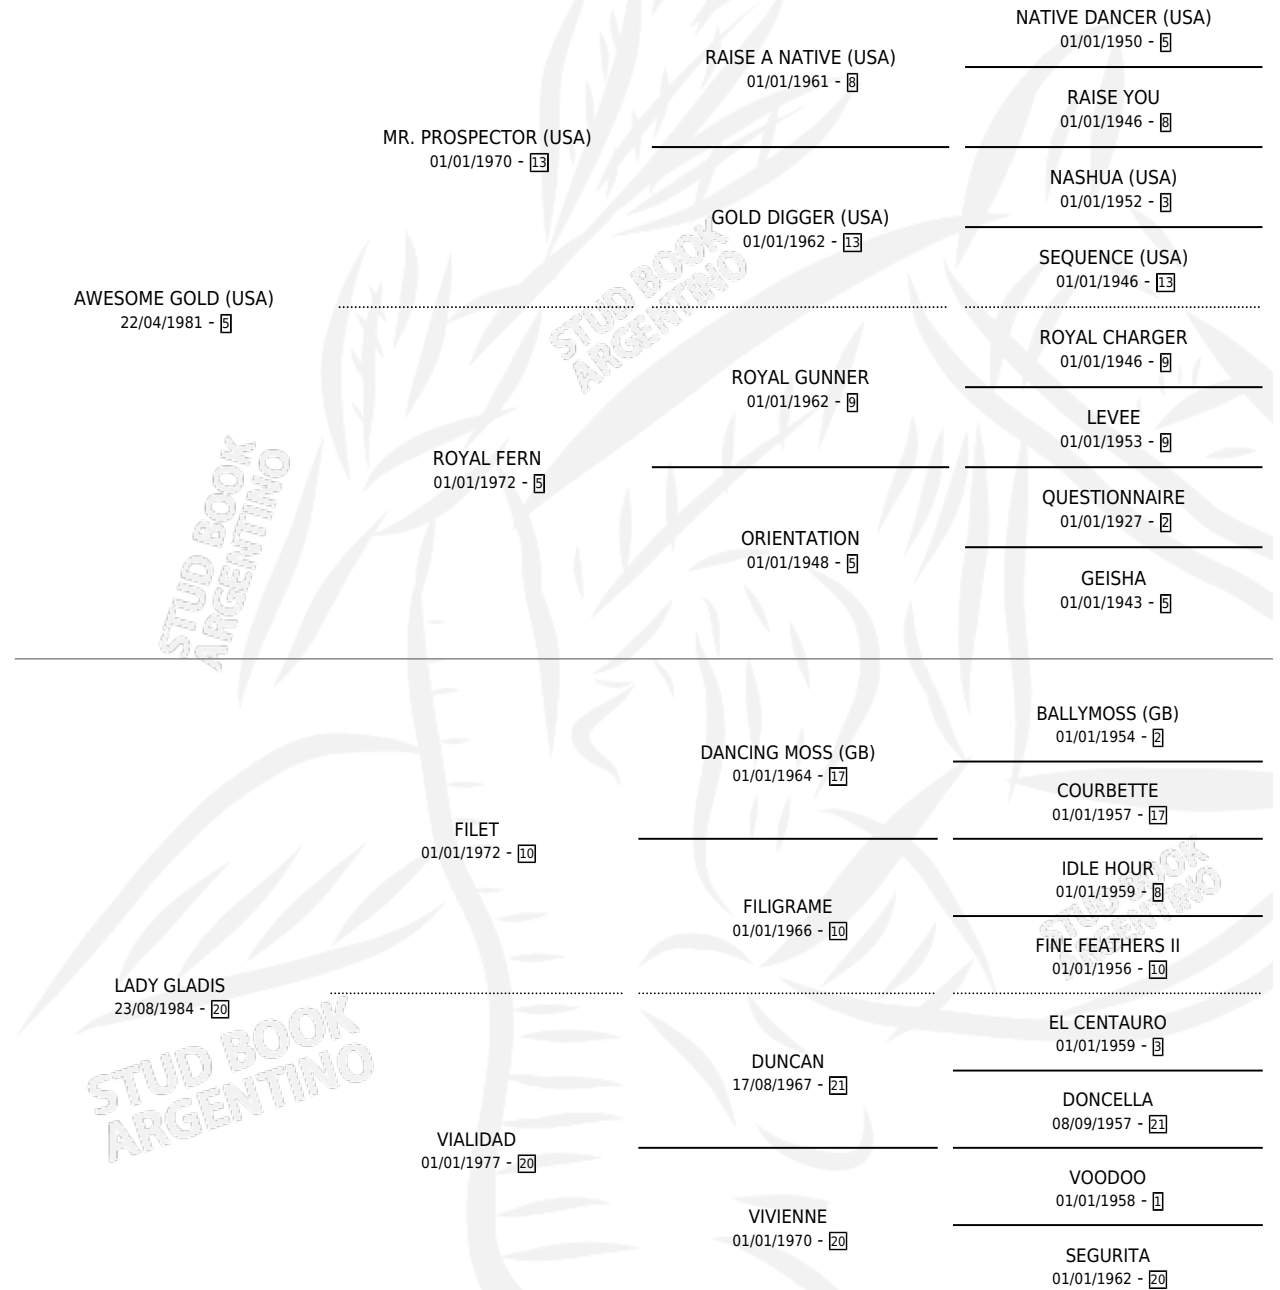

LADY RAUCH

por **AWESOME GOLD (USA)** y **LADY GLADIS** por **FILET**

Argentina · Hembra · Alazan · SP · 21/09/1998
Familia 20-c · Volumen 36

ESTADO

TIPIFICACIÓN SANGUÍNEA	✓
TIPIFICACIÓN POR ADN	X
PASAPORTE	X
IDENTIFICACIÓN POR MICROCHIP	X
REPRODUCTOR	X

Lugar de nacimiento: La Dominga

Criador: Sin dato

PEDIGREE

CAMPAÑA

Solo carreras oficiales de Argentina

POR EDAD

EDAD	CC	1°	2°	3°	4°	5°	NP	CLC	CLG	CLCG1	CLGG1	IMPORTE	GANANCIA / CC
3 AÑOS	1	0	0	1	0	0	0	0	0	0	0	\$426	\$426
4 AÑOS	6	0	0	0	0	0	6	0	0	0	0	\$0	\$0
TOTALES	7	0	0	1	0	0	6	0	0	0	0	\$426	\$61
%		0.0%	0.0%	14.3%	0.0%	0.0%	85.7%	0.0%	0.0%	0.0%	0.0%		