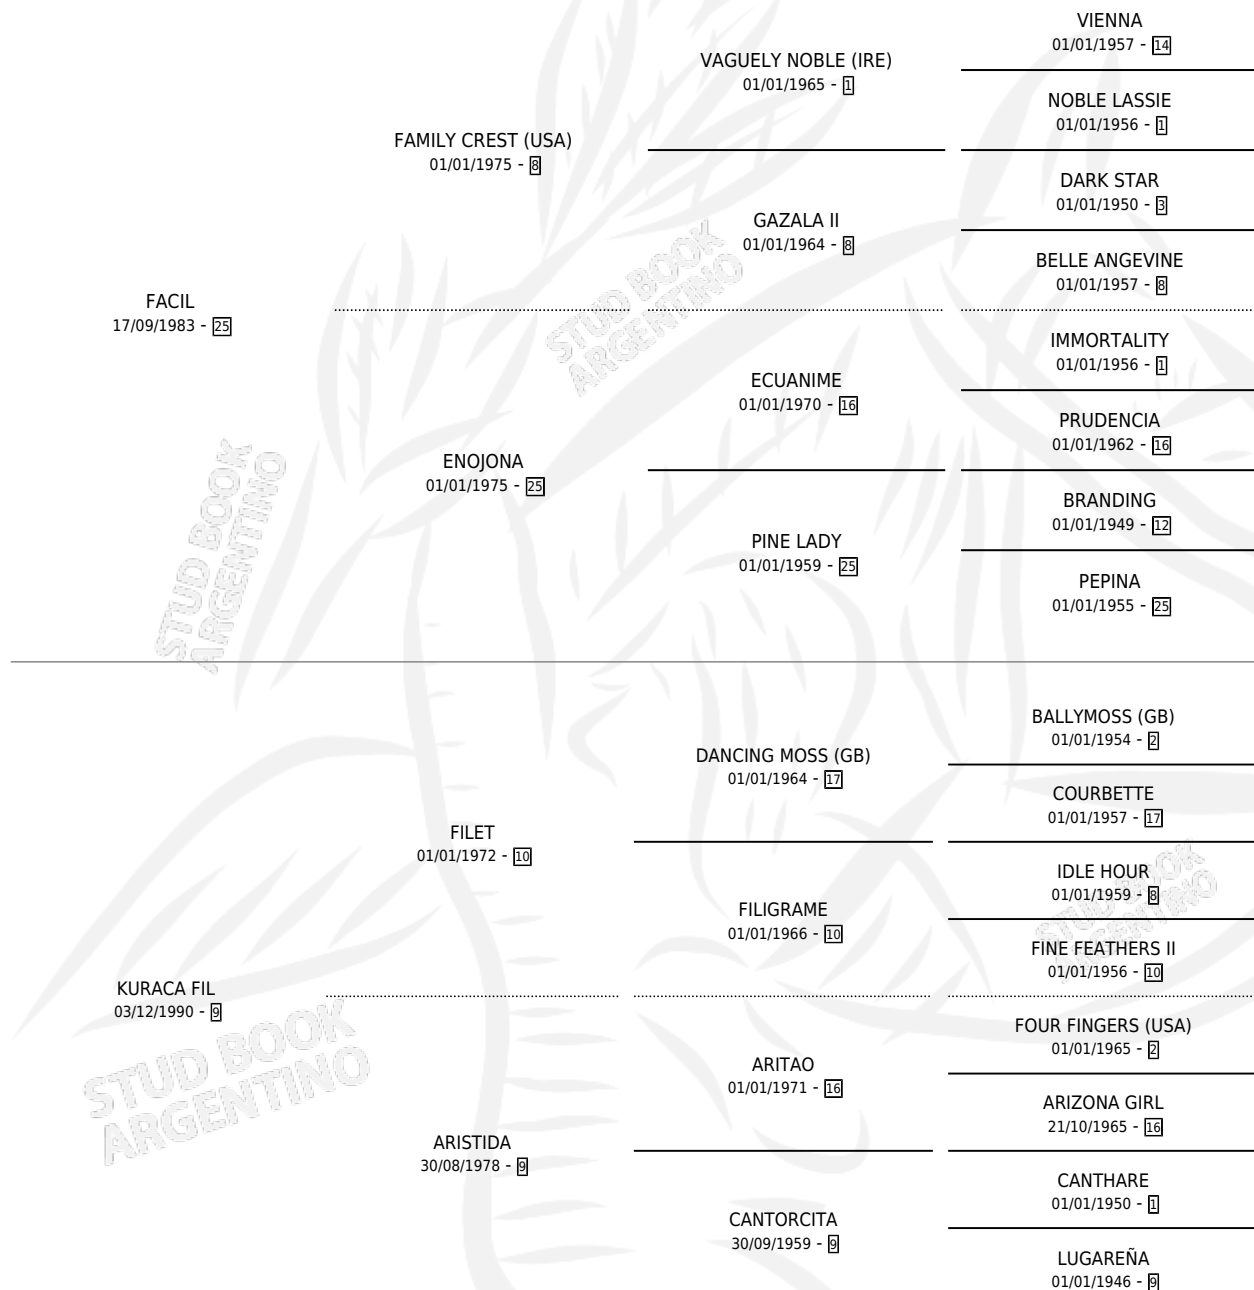

CARAO RAUCH

por FACIL y KURACA FIL por FILET

Argentina · Macho · Alazan · SP · 10/10/1998
Familia 9-e · Volumen 36

ESTADO

TIPIFICACIÓN SANGUÍNEA	✓
TIPIFICACIÓN POR ADN	X
PASAPORTE	X
IDENTIFICACIÓN POR MICROCHIP	X
REPRODUCTOR	X

Lugar de nacimiento: La Dominga

Criador: Sin dato

PEDIGREE

CARAO RAUCH

Datos oficiales del Stud Book Argentino

Documento generado el 12/06/2026

studbook.org.ar