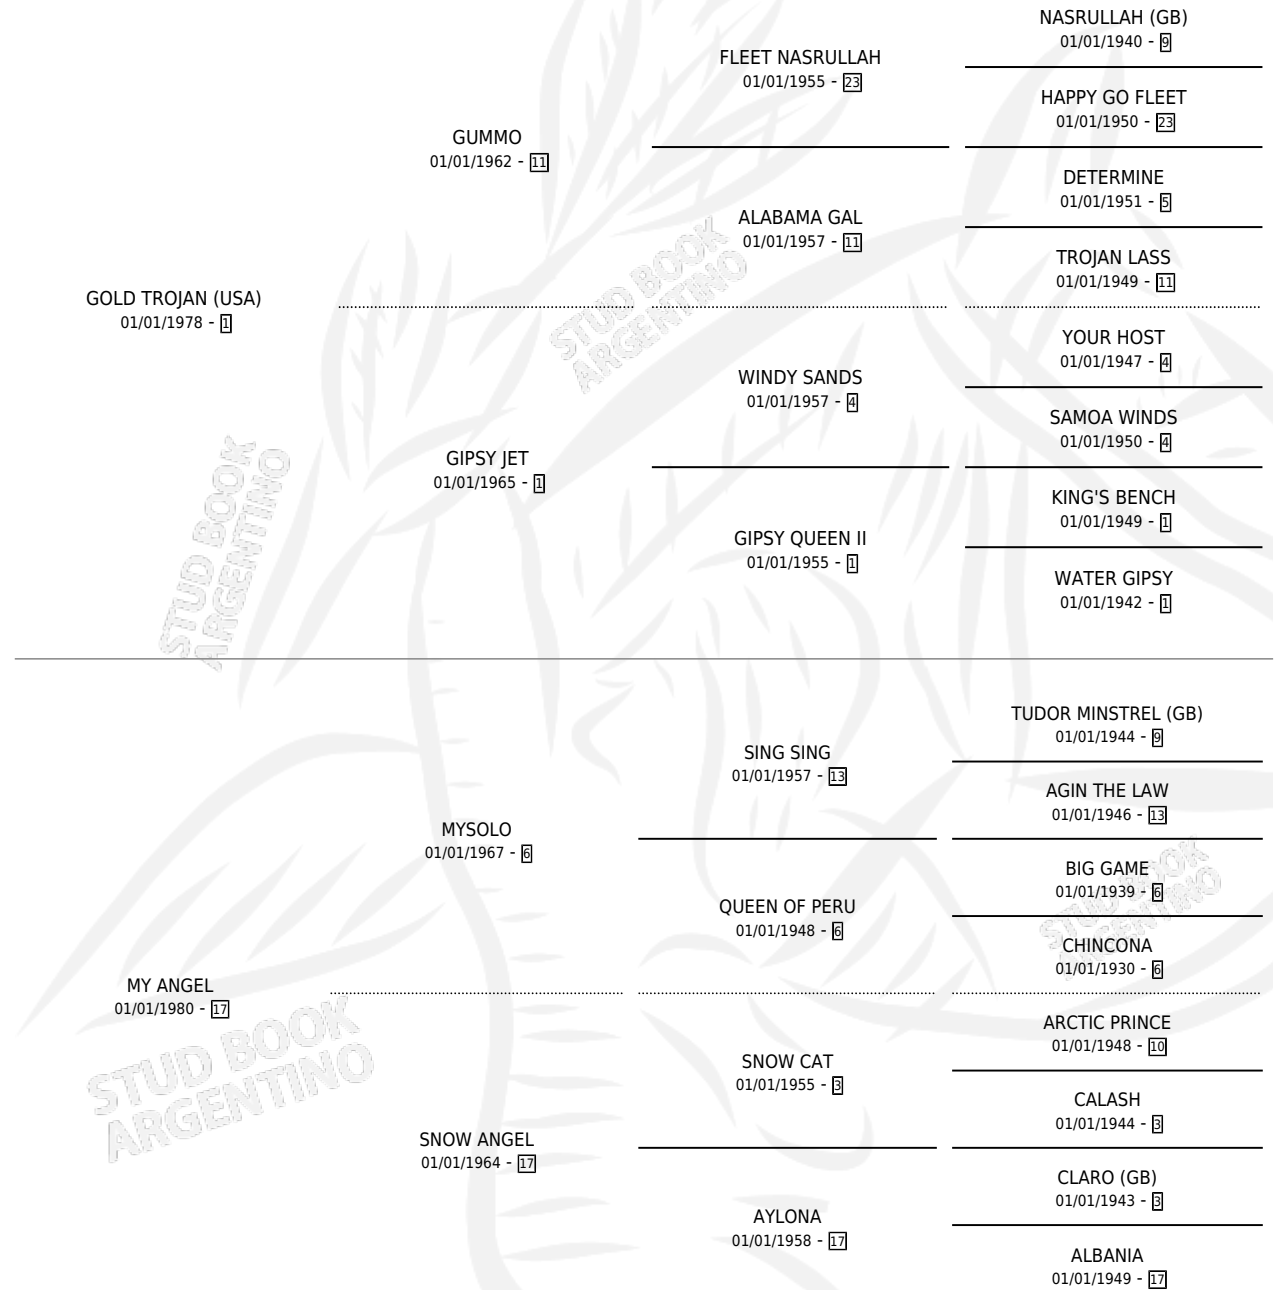

# GOLD ANGEL

por GOLD TROJAN (USA) y MY ANGEL por MYSOLO

Argentina · Hembra · Alazan · SP · 10/10/1998  
Familia 17-c · Volumen 36

## ESTADO

TIPIFICACIÓN SANGUÍNEA	X
TIPIFICACIÓN POR ADN	X
PASAPORTE	X
IDENTIFICACIÓN POR MICROCHIP	X
REPRODUCTOR	X

**Lugar de nacimiento:** Los Irlandeses

**Criador:** Sin dato

## PEDIGREE