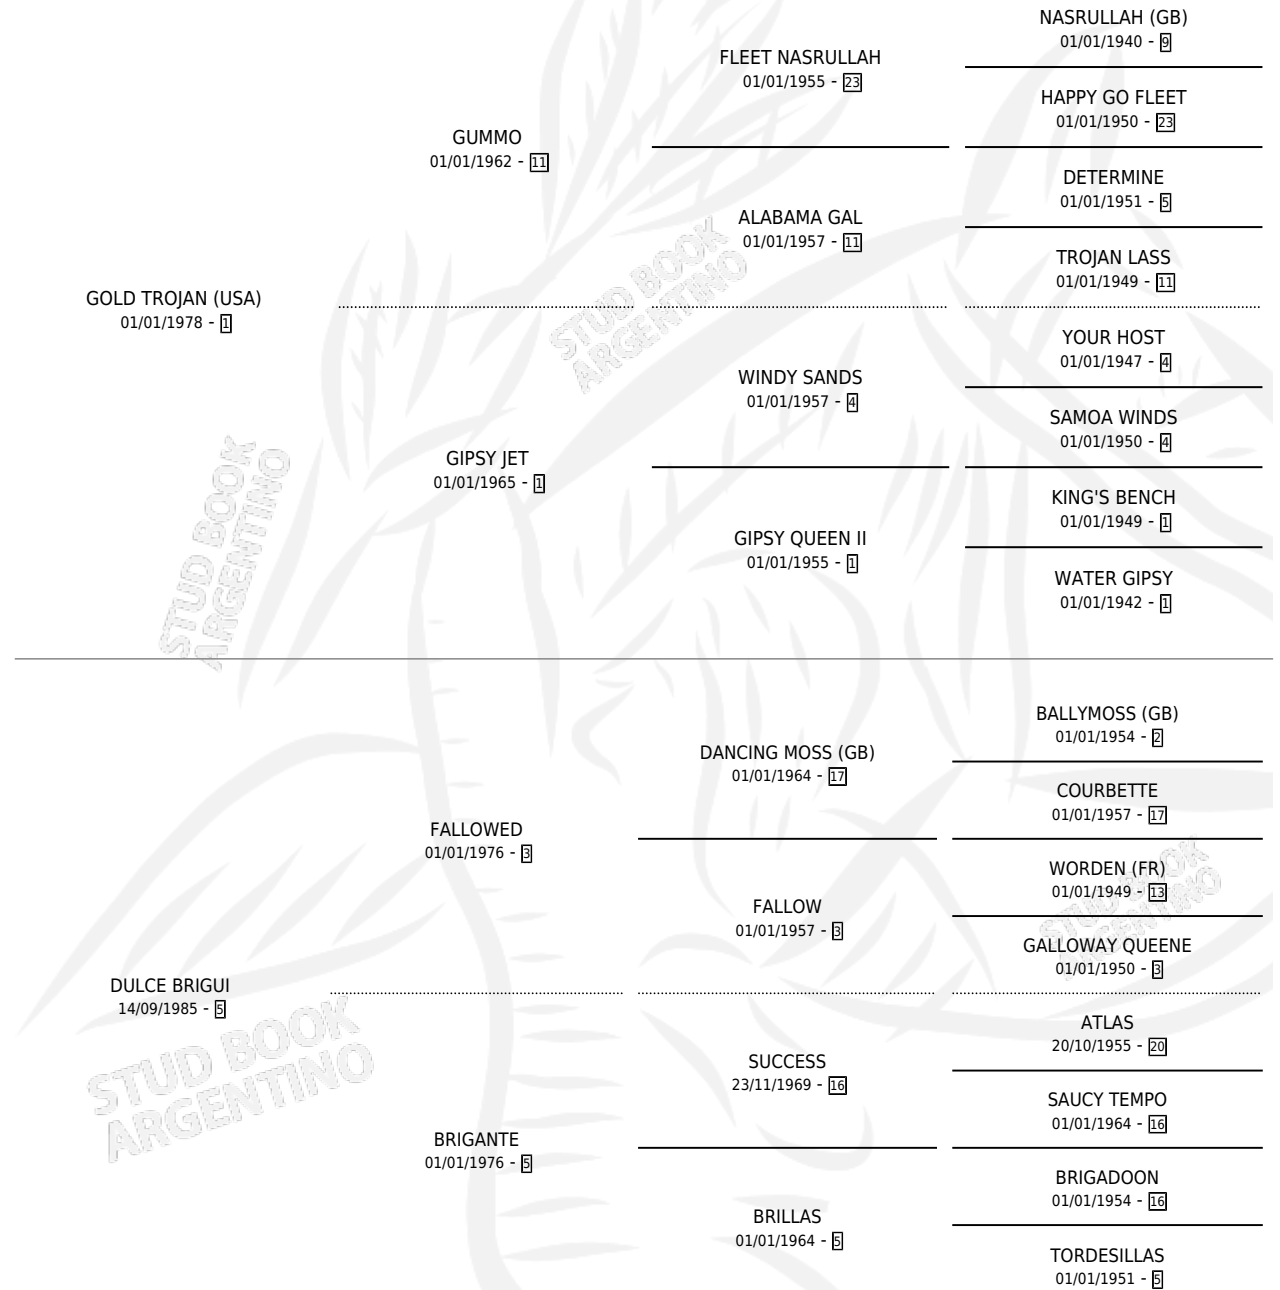

GOLD BRIGUI

por GOLD TROJAN (USA) y DULCE BRIGUI por FALLOWED

Argentina · Macho · Alazan o Tordillo · SP · 22/09/1998
Familia 5-c · Volumen 36

ESTADO

TIPIFICACIÓN SANGUÍNEA	X
TIPIFICACIÓN POR ADN	X
PASAPORTE	X
IDENTIFICACIÓN POR MICROCHIP	X
REPRODUCTOR	X

Lugar de nacimiento: Los Irlandeses

Criador: Sin dato

PEDIGREE

GOLD BRIGUI

Datos oficiales del Stud Book Argentino

Documento generado el 04/05/2026

studbook.org.ar