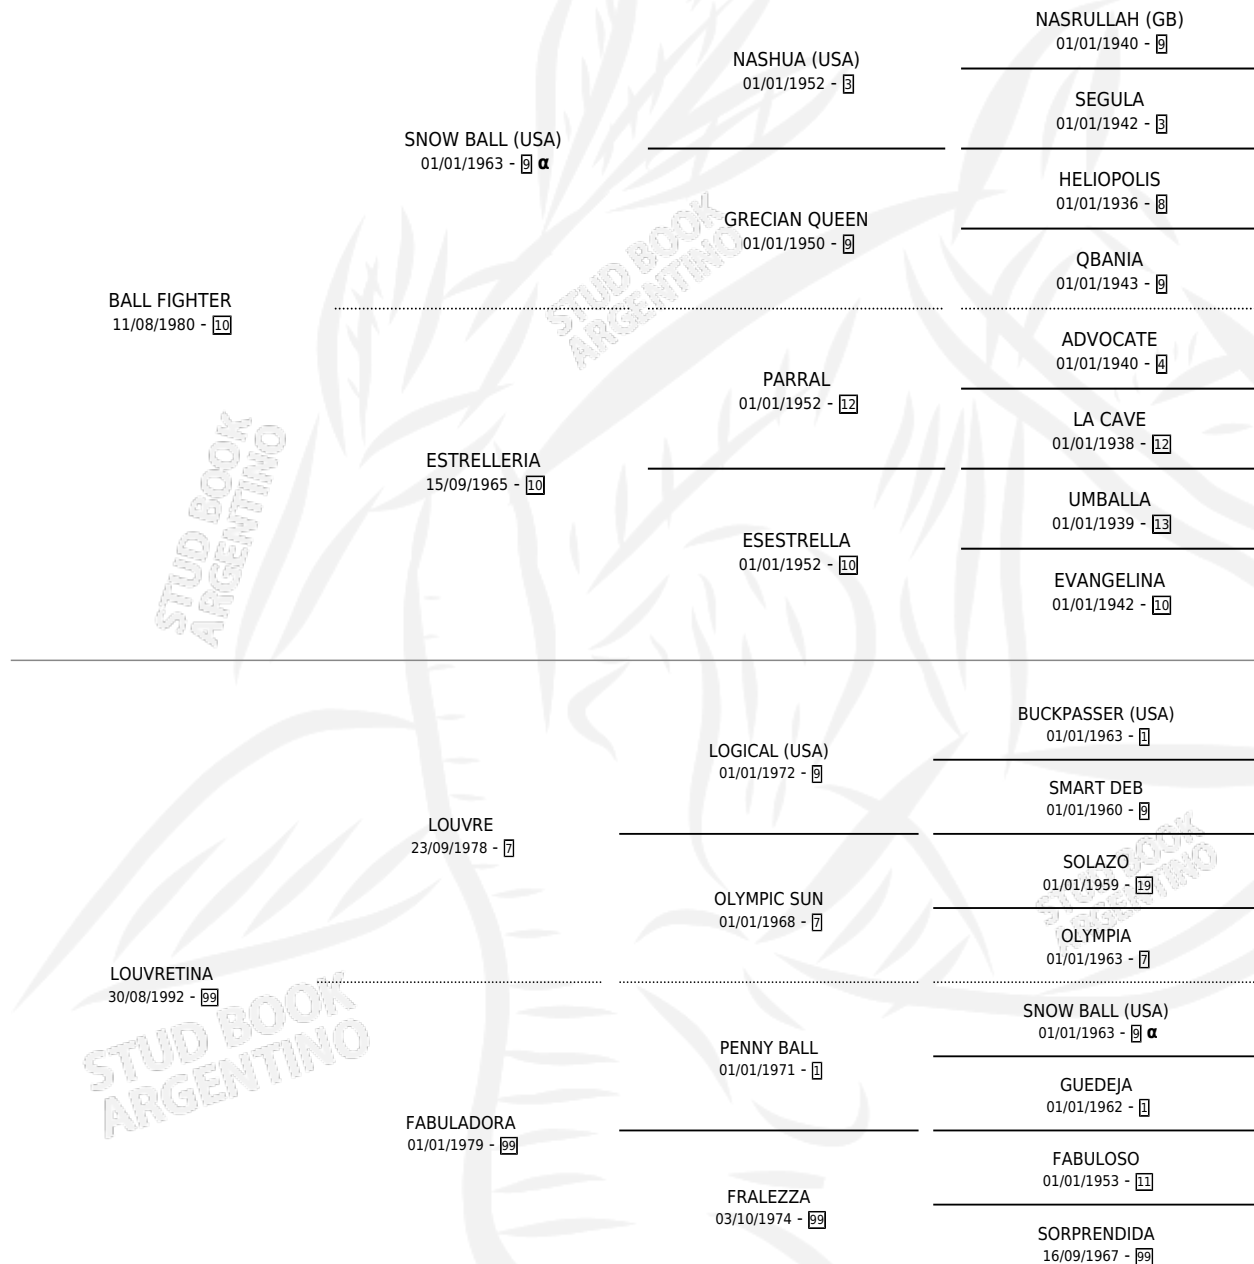

LOVER FIGHTER

por BALL FIGHTER y LOUVRETINA por LOUVRE

Argentina · Macho · Zaino · SP · 22/09/1997
Familia 99 · Volumen 36

ESTADO

TIPIFICACIÓN SANGUÍNEA	X
TIPIFICACIÓN POR ADN	X
PASAPORTE	X
IDENTIFICACIÓN POR MICROCHIP	X
REPRODUCTOR	X

Lugar de nacimiento: Gran Amigo

Criador: Gran Amigo

PEDIGREE

INBREEDING : α

LOVER FIGHTER

Datos oficiales del Stud Book Argentino

Documento generado el 06/05/2026

studbook.org.ar