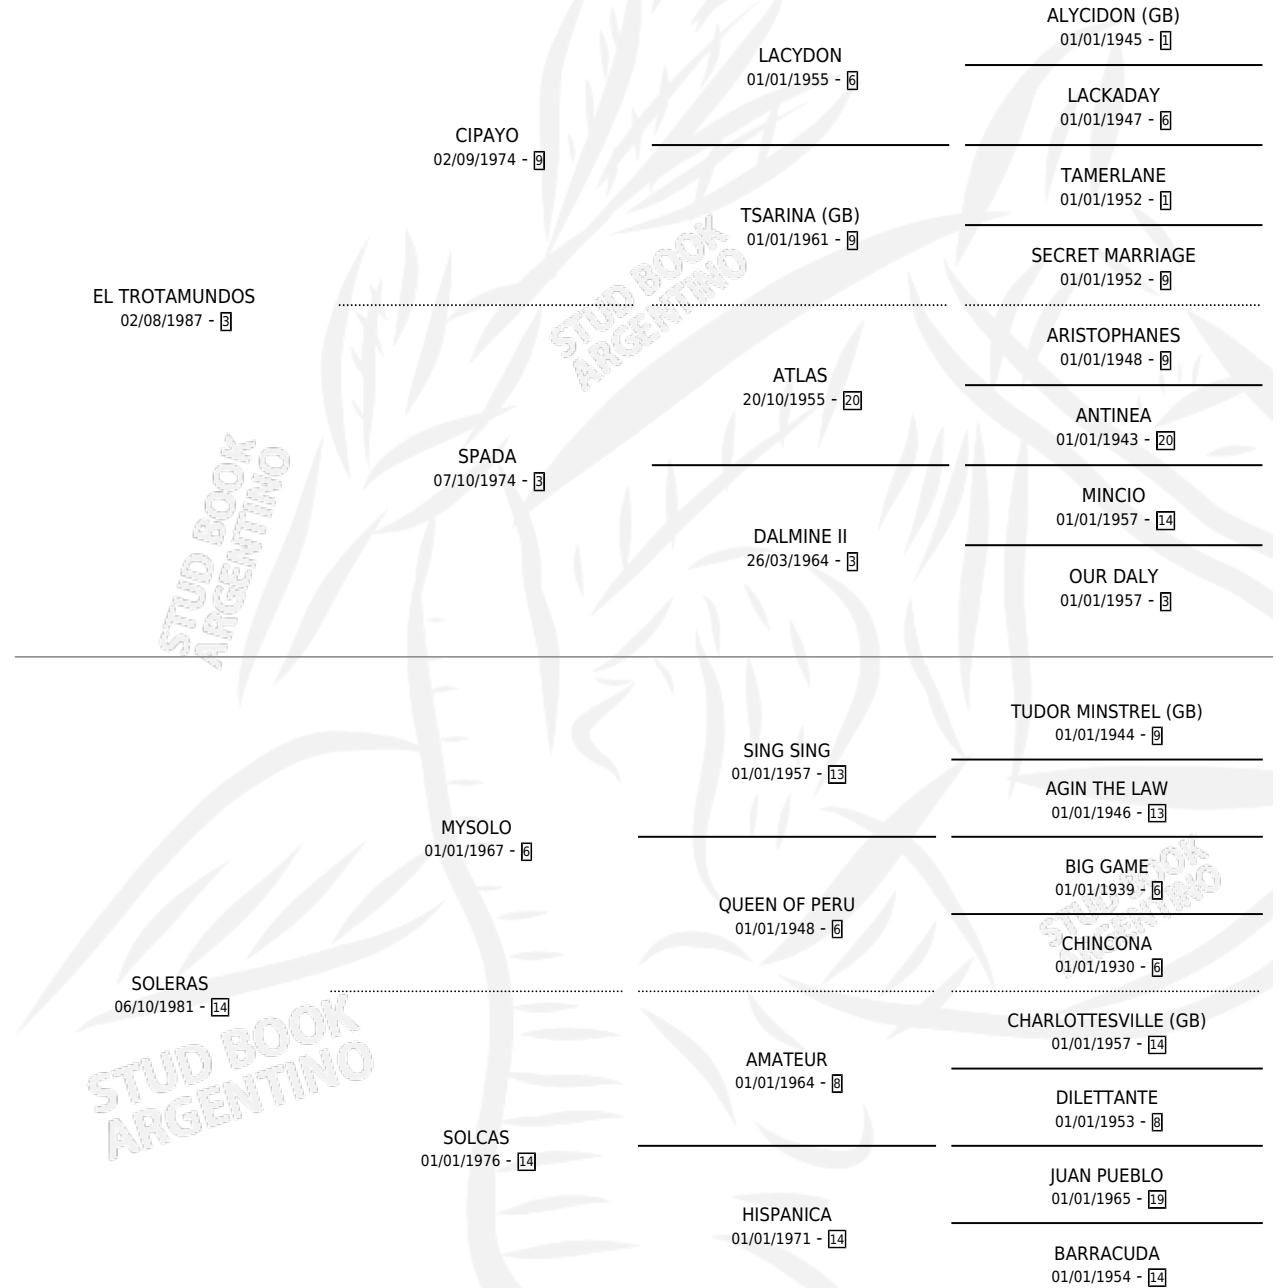

SR. GUILLERMO

por EL TROTAMUNDOS y SOLERAS por MYSOLO

Argentina · Macho · Tordillo · SP · 15/10/1998
Familia 14 · Volumen 36

ESTADO

TIPIFICACIÓN SANGUÍNEA	✓
TIPIFICACIÓN POR ADN	X
PASAPORTE	X
IDENTIFICACIÓN POR MICROCHIP	X
REPRODUCTOR	X

Lugar de nacimiento: Mis Hijos S.h.

Criador: Sin dato

PEDIGREE

SR. GUILLERMO

Datos oficiales del Stud Book Argentino

Documento generado el 05/05/2026

studbook.org.ar