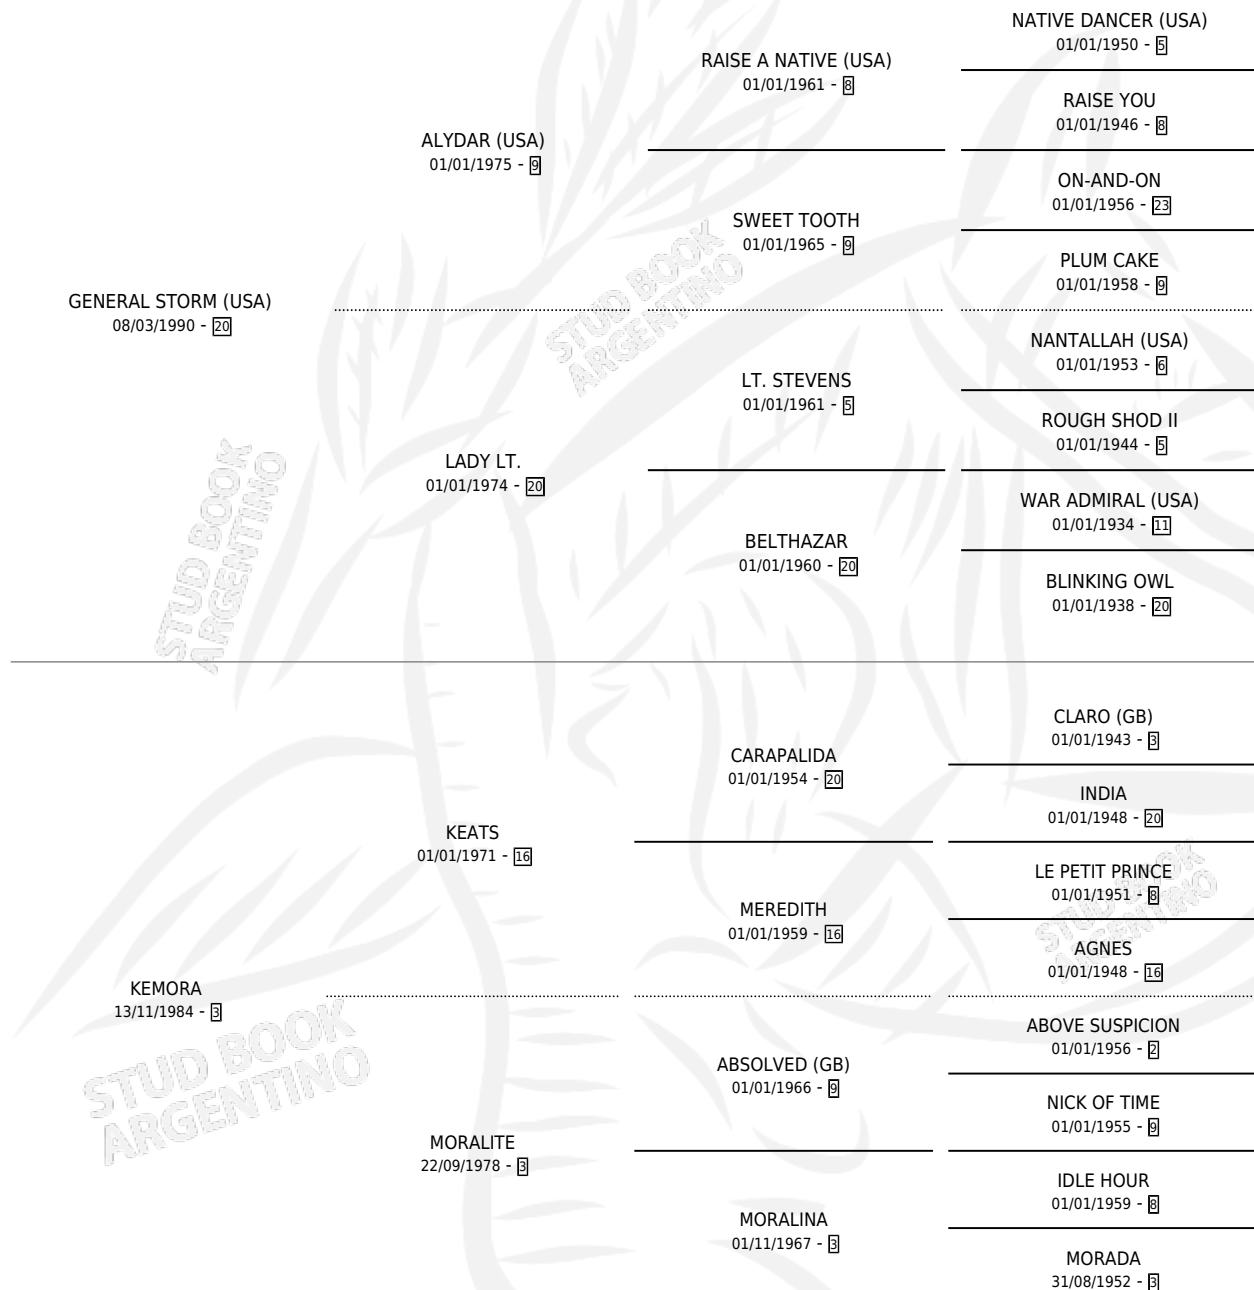

MORA HERMOSA

por **GENERAL STORM (USA)** y **KEMORA** por **KEATS**

Argentina · Hembra · Alazan · SP · 20/09/1998
Familia 3-h · Volumen 36

ESTADO

TIPIFICACIÓN SANGUÍNEA	✓
TIPIFICACIÓN POR ADN	X
PASAPORTE	X
IDENTIFICACIÓN POR MICROCHIP	X
REPRODUCTOR	X

Lugar de nacimiento: Cielo Raso

Criador: Sin dato

PEDIGREE

CAMPAÑA

Solo carreras oficiales de Argentina

POR EDAD

EDAD	CC	1°	2°	3°	4°	5°	NP	CLC	CLG	CLCG1	CLGG1	IMPORTE	GANANCIA / CC
4 AÑOS	9	0	0	0	0	2	7	0	0	0	0	\$320	\$36
TOTALES	9	0	0	0	0	2	7	0	0	0	0	\$320	\$36
%		0.0%	0.0%	0.0%	0.0%	22.2%	77.8%	0.0%	0.0%	0.0%	0.0%		