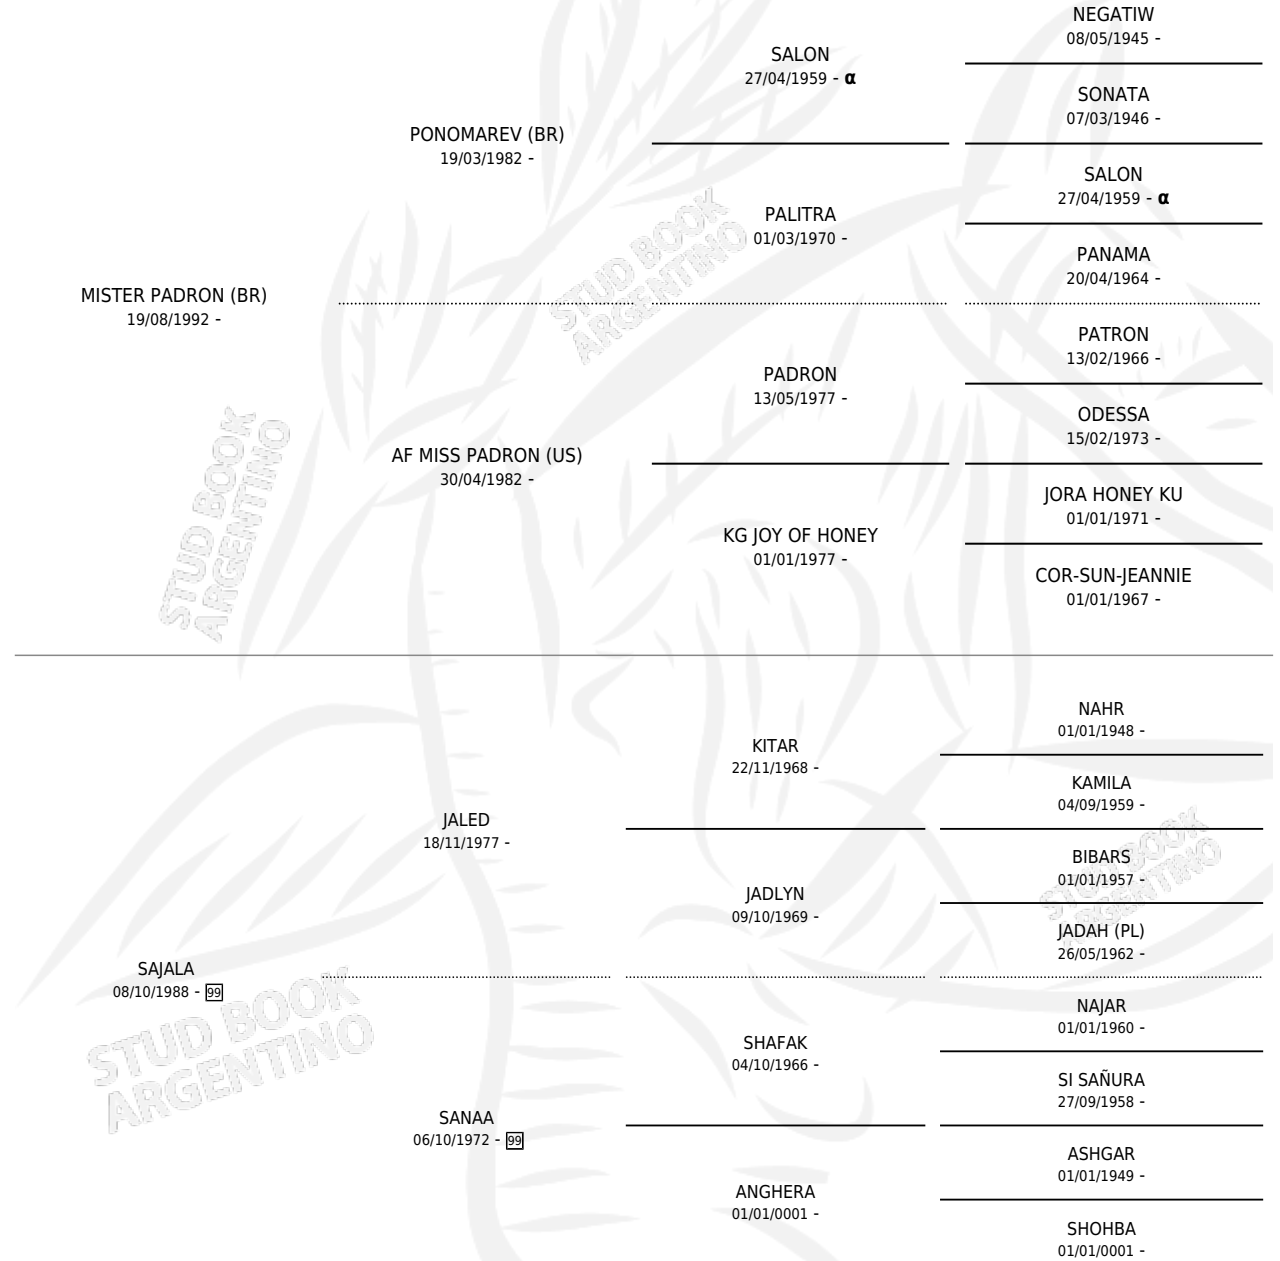

LV DON BORIS

por MISTER PADRON (BR) y SAJALA por JALED

Argentina · Macho · Tordillo · AP · 18/09/1998
Familia 99 · Volumen 36

ESTADO

TIPIFICACIÓN SANGUÍNEA	✓
TIPIFICACIÓN POR ADN	X
PASAPORTE	X
IDENTIFICACIÓN POR MICROCHIP	X
REPRODUCTOR	X

Lugar de nacimiento: La Sofia

Criador: Sin dato

PEDIGREE

INBREEDING : α

LV DON BORIS

Datos oficiales del Stud Book Argentino

Documento generado el 09/05/2026

studbook.org.ar