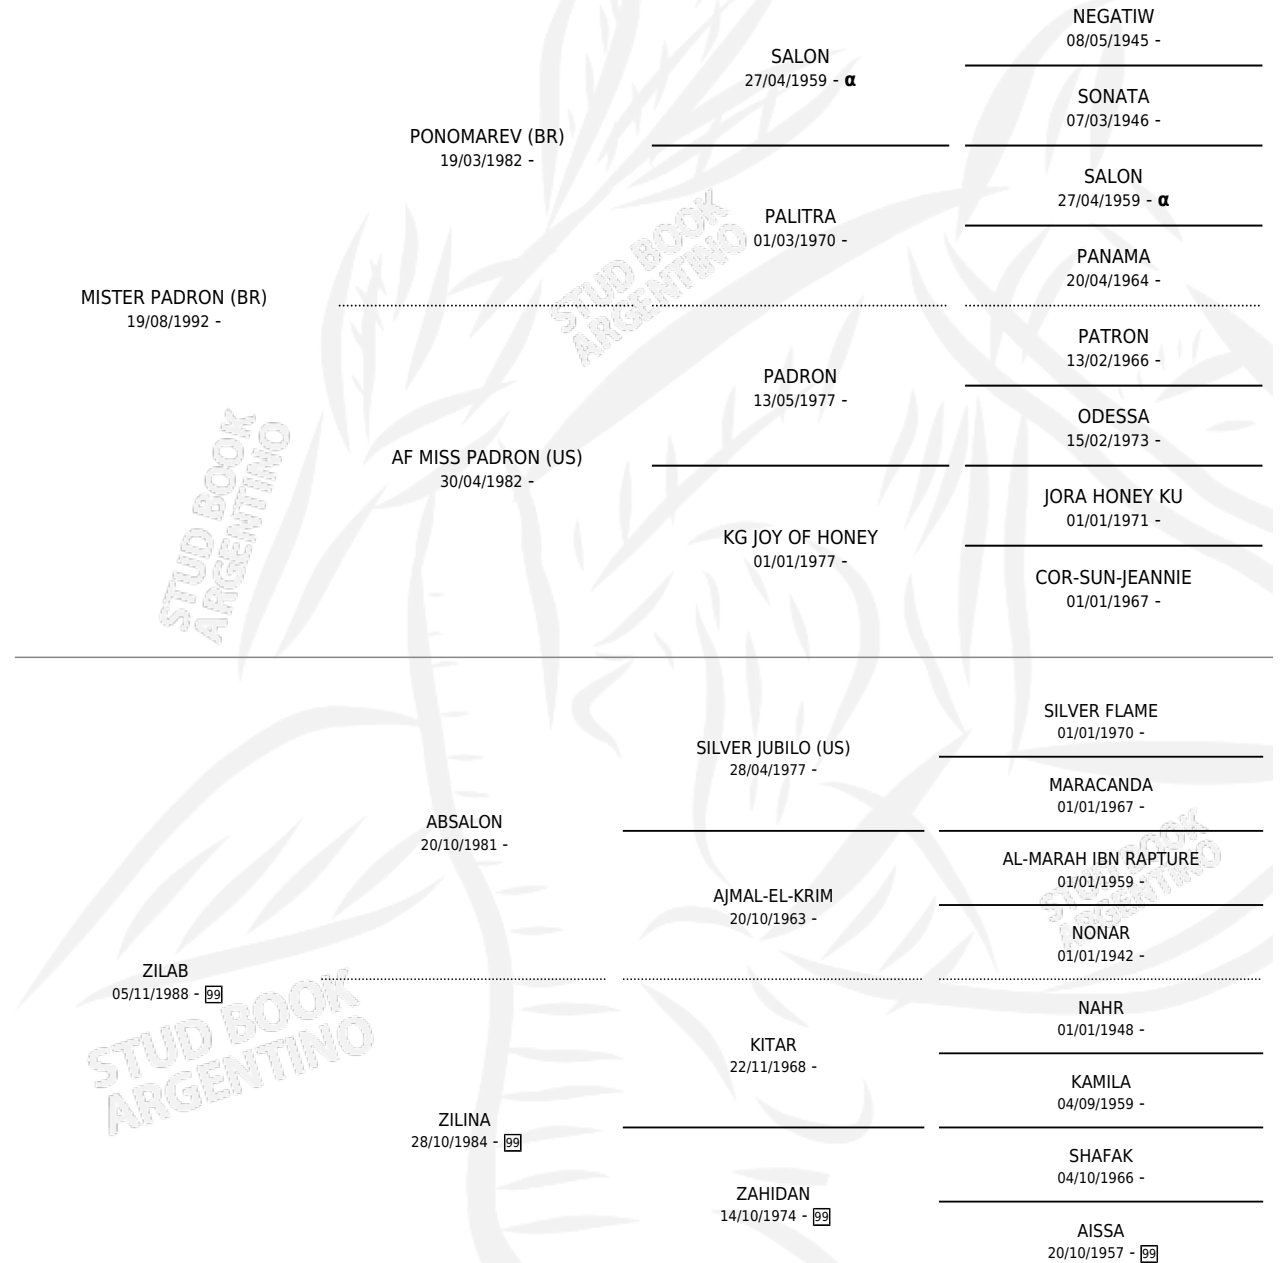

LV NATASHA

por MISTER PADRON (BR) y ZILAB por ABSALON

Argentina · Hembra · Tordillo · AP · 21/09/1998
Familia 99 · Volumen 36

ESTADO

TIPIFICACIÓN SANGUÍNEA	✓
TIPIFICACIÓN POR ADN	X
PASAPORTE	X
IDENTIFICACIÓN POR MICROCHIP	X
REPRODUCTOR	X

Lugar de nacimiento: La Sofia

Criador: Sin dato

PEDIGREE

INBREEDING : α

LV NATASHA

Datos oficiales del Stud Book Argentino

Documento generado el 07/05/2026

studbook.org.ar