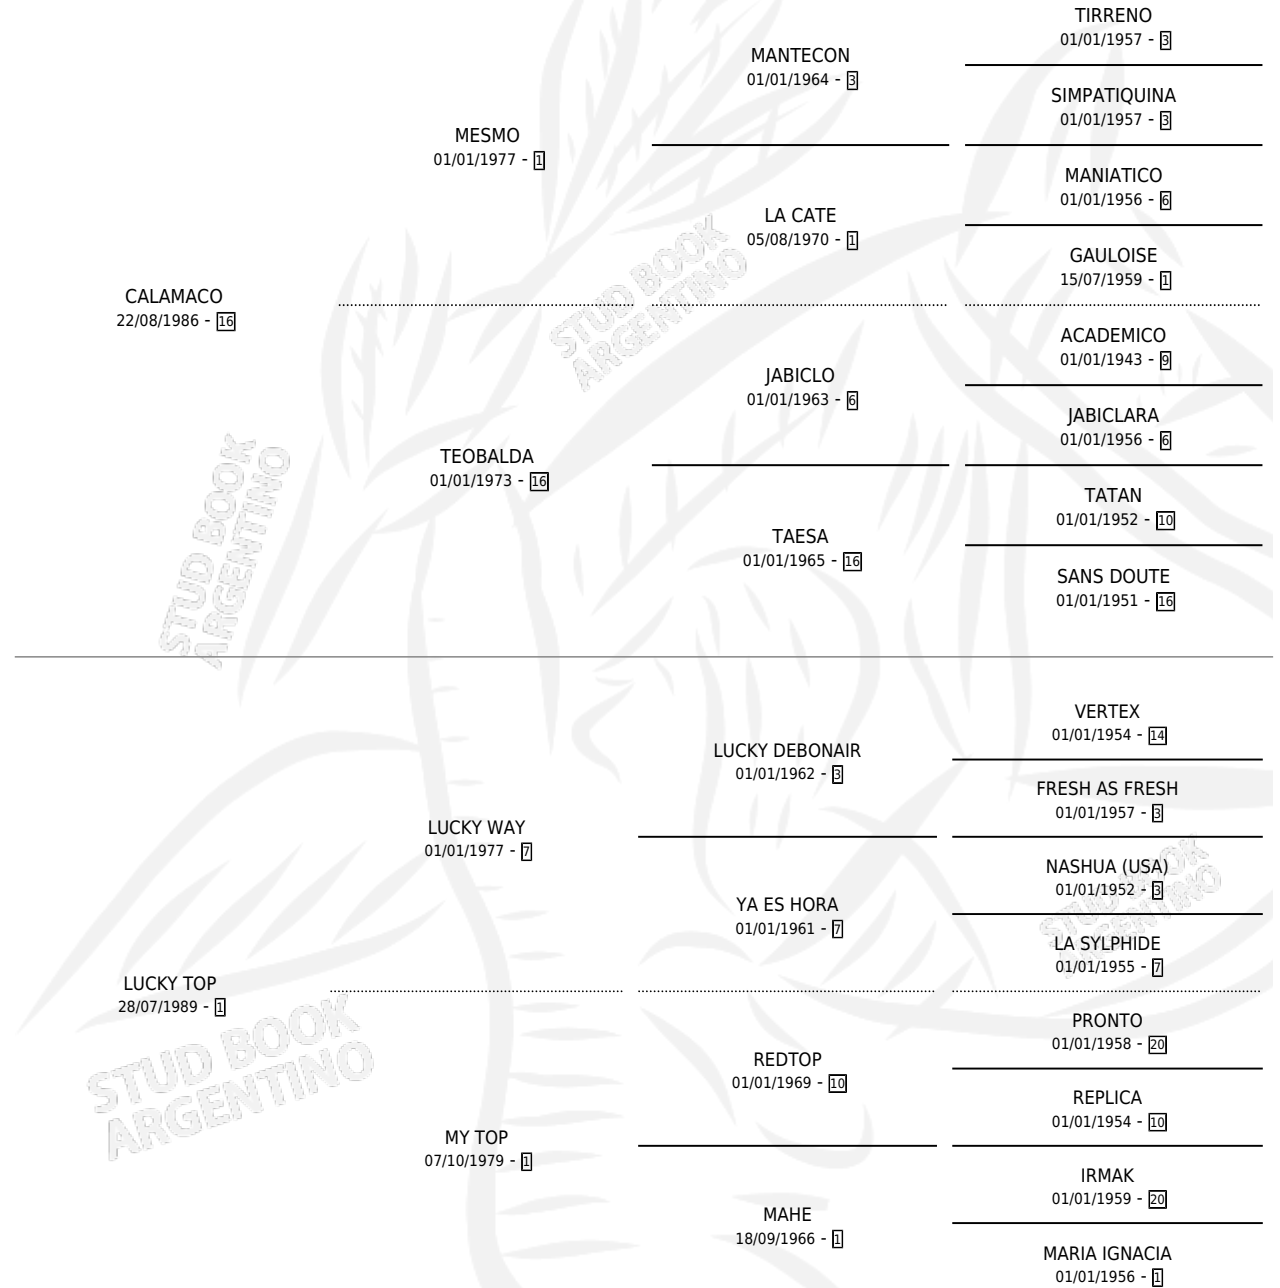

SOMBRILLA

por CALAMACO y LUCKY TOP por LUCKY WAY

Argentina · Hembra · Alazan · SP · 29/09/1998
Familia 1-e · Volumen 36

ESTADO

TIPIFICACIÓN SANGUÍNEA	✓
TIPIFICACIÓN POR ADN	✓
PASAPORTE	X
IDENTIFICACIÓN POR MICROCHIP	X
REPRODUCTOR	✓

Lugar de nacimiento: Meridiano Quinto

Criador: Sin dato

~

HIJOS

	MACHOS	HEMBRAS
2 NACIERON	0	2
SIN ACTUACIONES		

PEDIGREE

CAMPAÑA

Solo carreras oficiales de Argentina