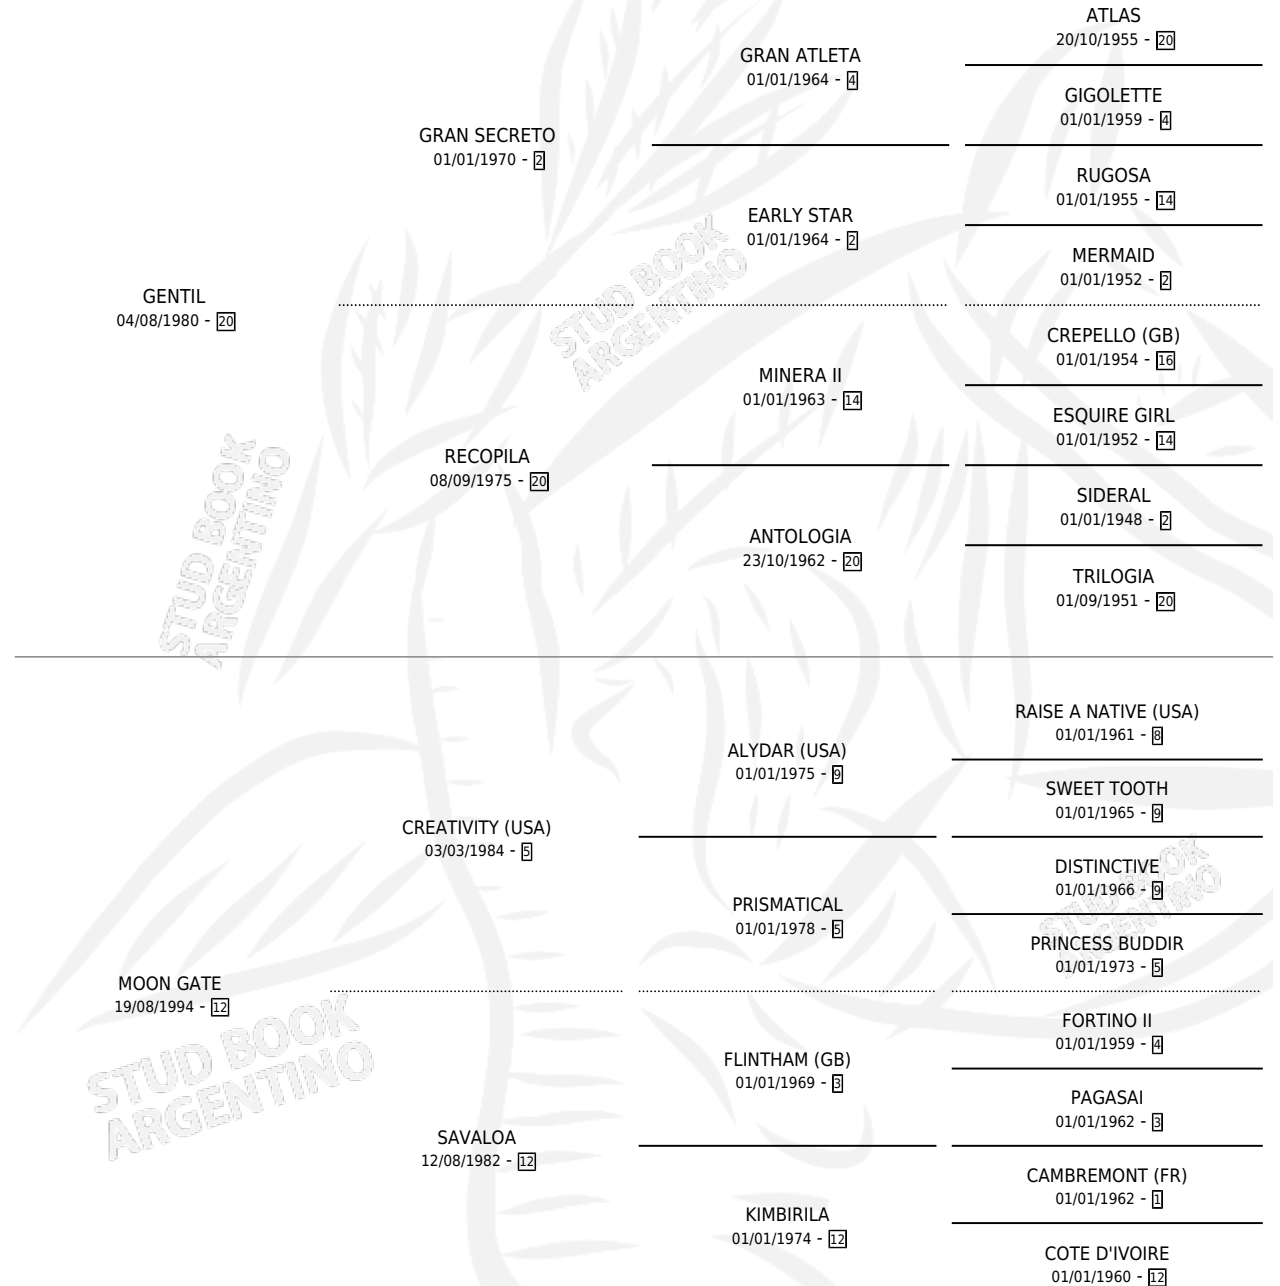

AGRIPINA

por GENTIL y MOON GATE por CREATIVITY (USA)

Argentina · Hembra · Alazan · SP · 12/09/1998
Familia 12-d · Volumen 36

ESTADO

TIPIFICACIÓN SANGUÍNEA	✓
TIPIFICACIÓN POR ADN	X
PASAPORTE	X
IDENTIFICACIÓN POR MICROCHIP	X
REPRODUCTOR	X

Lugar de nacimiento: Don Carlos

Criador: Don Carlos

PEDIGREE

CAMPAÑA

Solo carreras oficiales de Argentina

POR EDAD

EDAD	CC	1°	2°	3°	4°	5°	NP	CLC	CLG	CLCG1	CLGG1	IMPORTE	GANANCIA / CC
3 AÑOS	3	0	0	0	0	0	3	0	0	0	0	\$0	\$0
TOTALES	3	0	0	0	0	0	3	0	0	0	0	\$0	\$0
%		0.0%	0.0%	0.0%	0.0%	0.0%	100%	0.0%	0.0%	0.0%	0.0%		