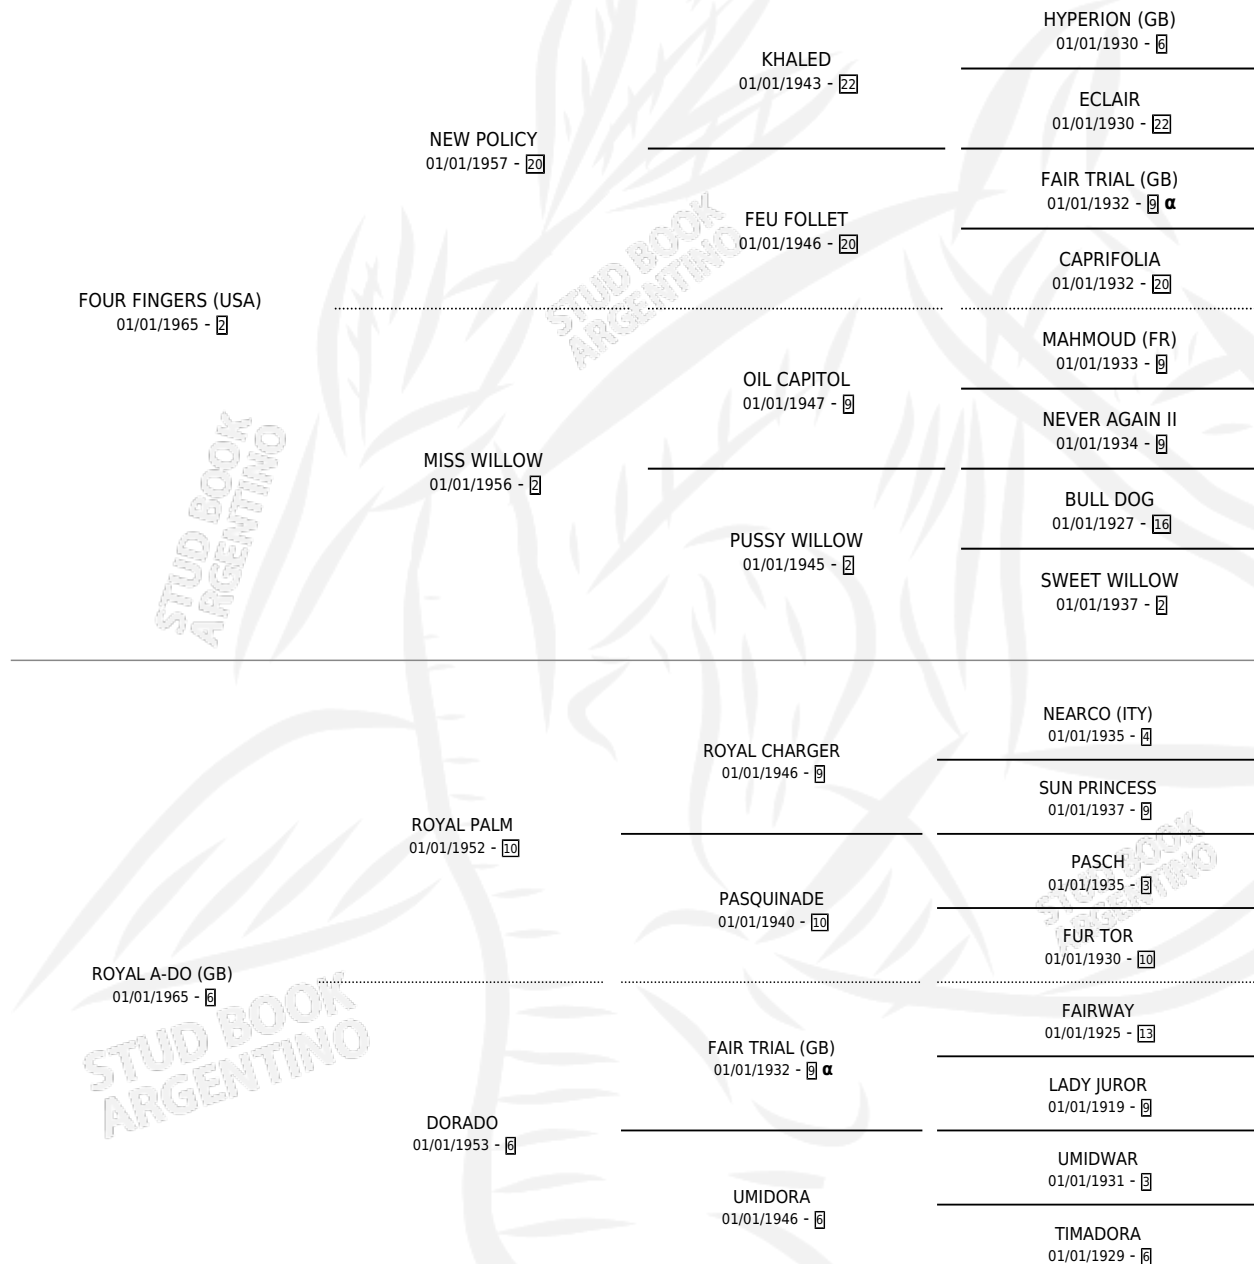

ROYAL HIGHNESS

por **FOUR FINGERS (USA)** y **ROYAL A-DO (GB)** por **ROYAL PALM**

Argentina · Hembra · Zaino · SP · 18/09/1973
Familia 6-d · Volumen 28

ESTADO

TIPIFICACIÓN SANGUÍNEA	X
TIPIFICACIÓN POR ADN	X
PASAPORTE	X
IDENTIFICACIÓN POR MICROCHIP	X
REPRODUCTOR	✓

Lugar de nacimiento: Campo particular
Criador: Sin dato

~

HIJOS

	MACHOS	HEMBRAS
5 NACIERON	3	2
5 CORRIERON	3	2
4 GANARON	2	2

0	0	0
GANADORES CL	GANADORES GR	GANADORES G1

PEDIGREE

INBREEDING : α

CAMPAÑA

Solo carreras oficiales de Argentina

POR EDAD

EDAD	CC	1°	2°	3°	4°	5°	NP	CLC	CLG	CLCG1	CLGG1	IMPORTE	GANANCIA / CC
4 AÑOS	4	0	2	0	2	0	0	1	0	0	0	\$0	\$0
5 AÑOS	2	1	0	0	0	1	0	0	0	0	0	\$0	\$0
TOTALES	6	1	2	0	2	1	0	1	0	0	0	\$0	\$0
%		16.7%	33.3%	0.0%	33.3%	16.7%	0.0%	16.7%	0.0%	0.0%	0.0%		