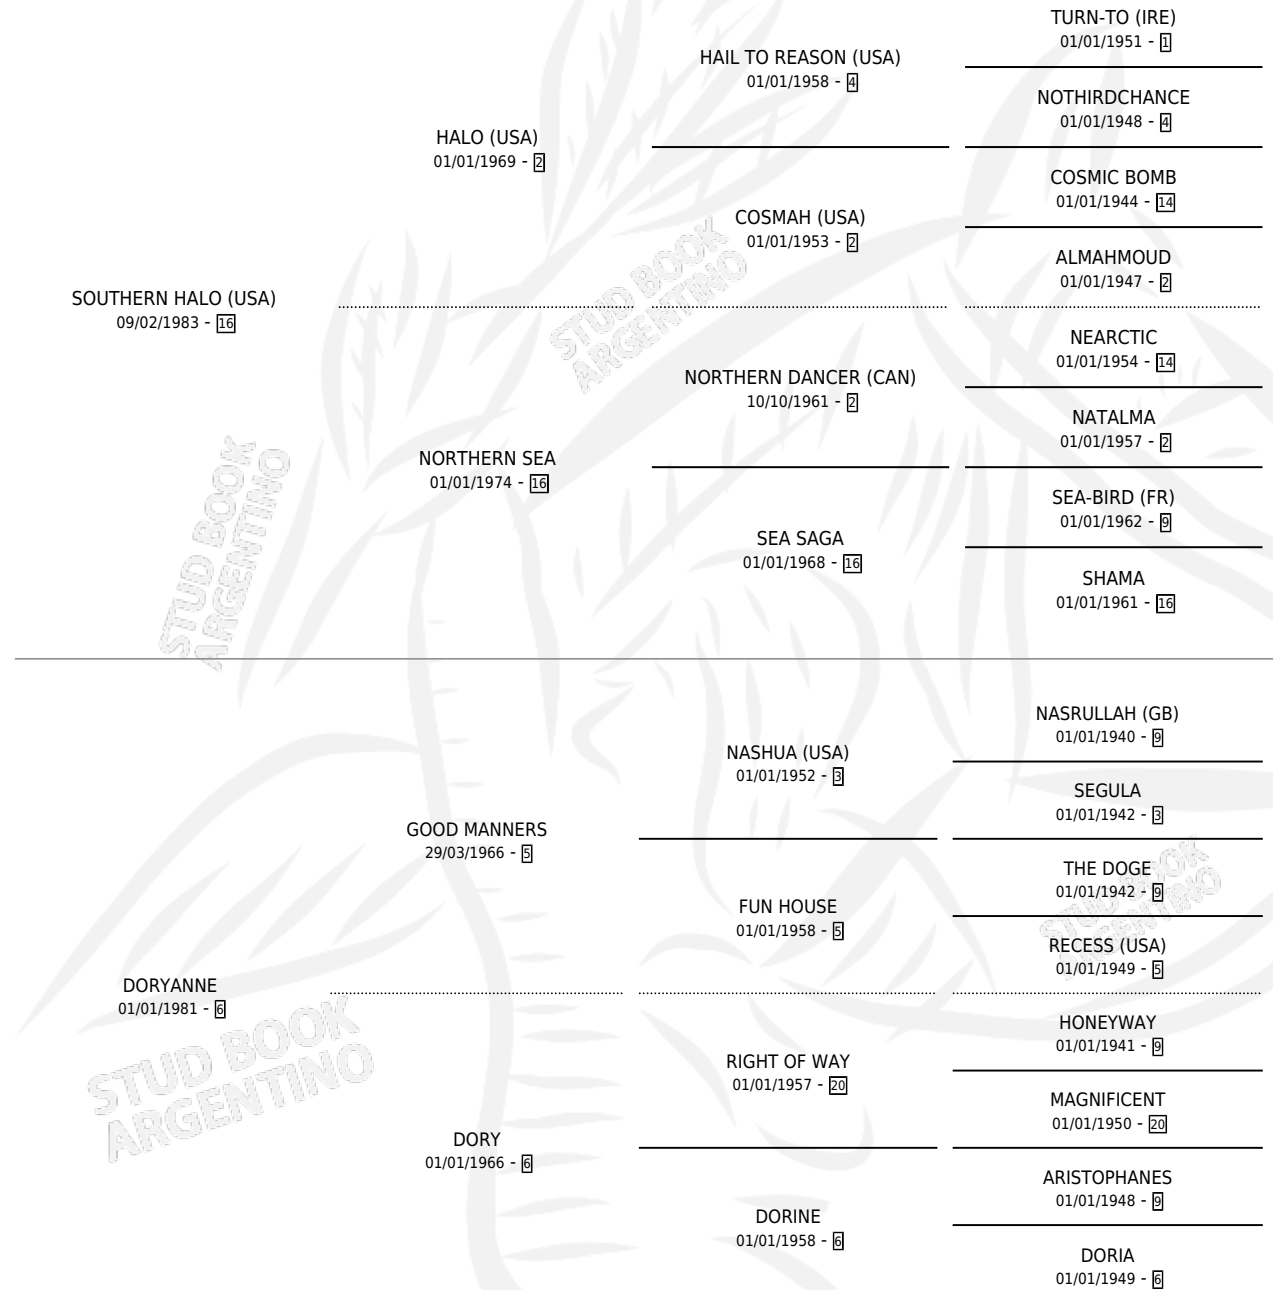

Lugar de nacimiento: La Quebrada

Criador: La Quebrada

~

HIJOS

	MACHOS	HEMBRAS
7 NACIERON	3	4
3 CORRIERON	1	2
2 GANARON	1	1

0	0	0
GANADORES CL	GANADORES GR	GANADORES G1

PEDIGREE

CAMPAÑA

Solo carreras oficiales de Argentina

POR EDAD

EDAD	CC	1°	2°	3°	4°	5°	NP	CLC	CLG	CLCG1	CLGG1	IMPORTE	GANANCIA / CC
2 AÑOS	3	0	0	0	1	0	2	0	0	0	0	\$1,000	\$333
TOTALES	3	0	0	0	1	0	2	0	0	0	0	\$1,000	\$333
%		0.0%	0.0%	0.0%	33.3%	0.0%	66.7%	0.0%	0.0%	0.0%	0.0%		