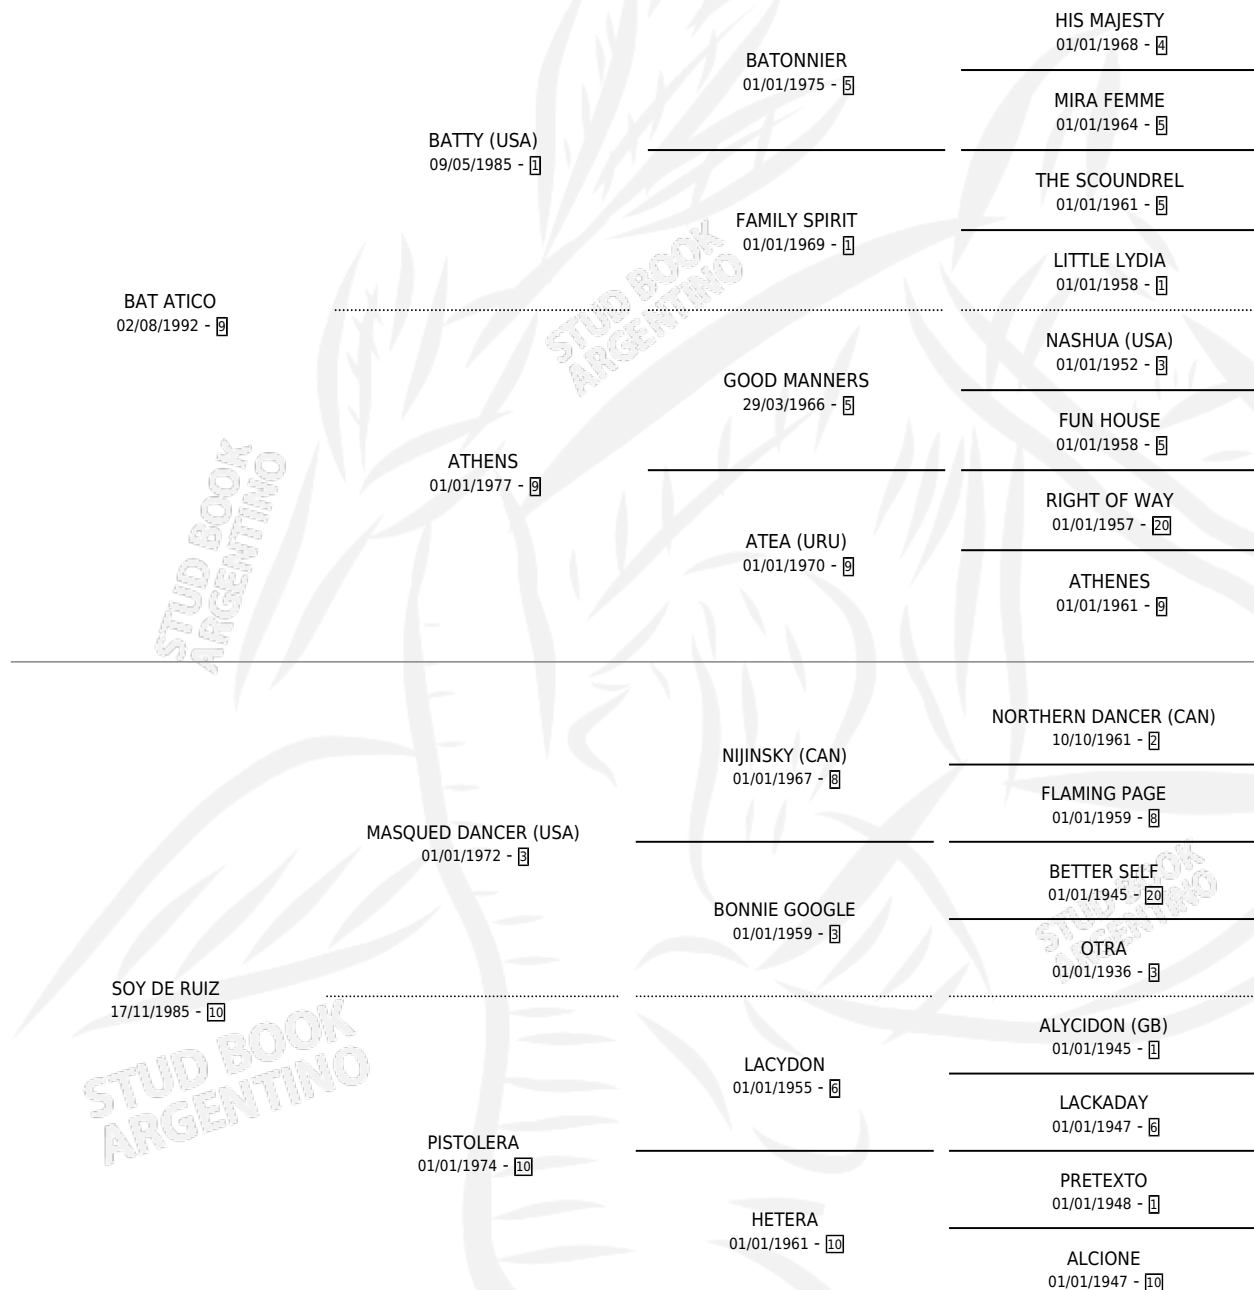

BAT RUIZERO

por **BAT ATICO** y **SOY DE RUIZ** por **MASQUED DANCER (USA)**

Argentina · Macho · Zaino · SP · 06/10/1998
Familia 10-a · Volumen 36

DISTINCIONES

MEJOR CABALLO ADULTO 2002

ESTADO

TIPIFICACIÓN SANGUÍNEA ✓

TIPIFICACIÓN POR ADN ✓

PASAPORTE X

IDENTIFICACIÓN POR MICROCHIP X

REPRODUCTOR ✓

Lugar de nacimiento: Los Cesares

Criador: Los Cesares

~

HIJOS

	MACHOS	HEMBRAS
83 NACIERON	44	39
40 CORRIERON	26	14
11 GANARON	7	4
0 GANADORES CL	0 GANADORES GR	0 GANADORES G1

PEDIGREE