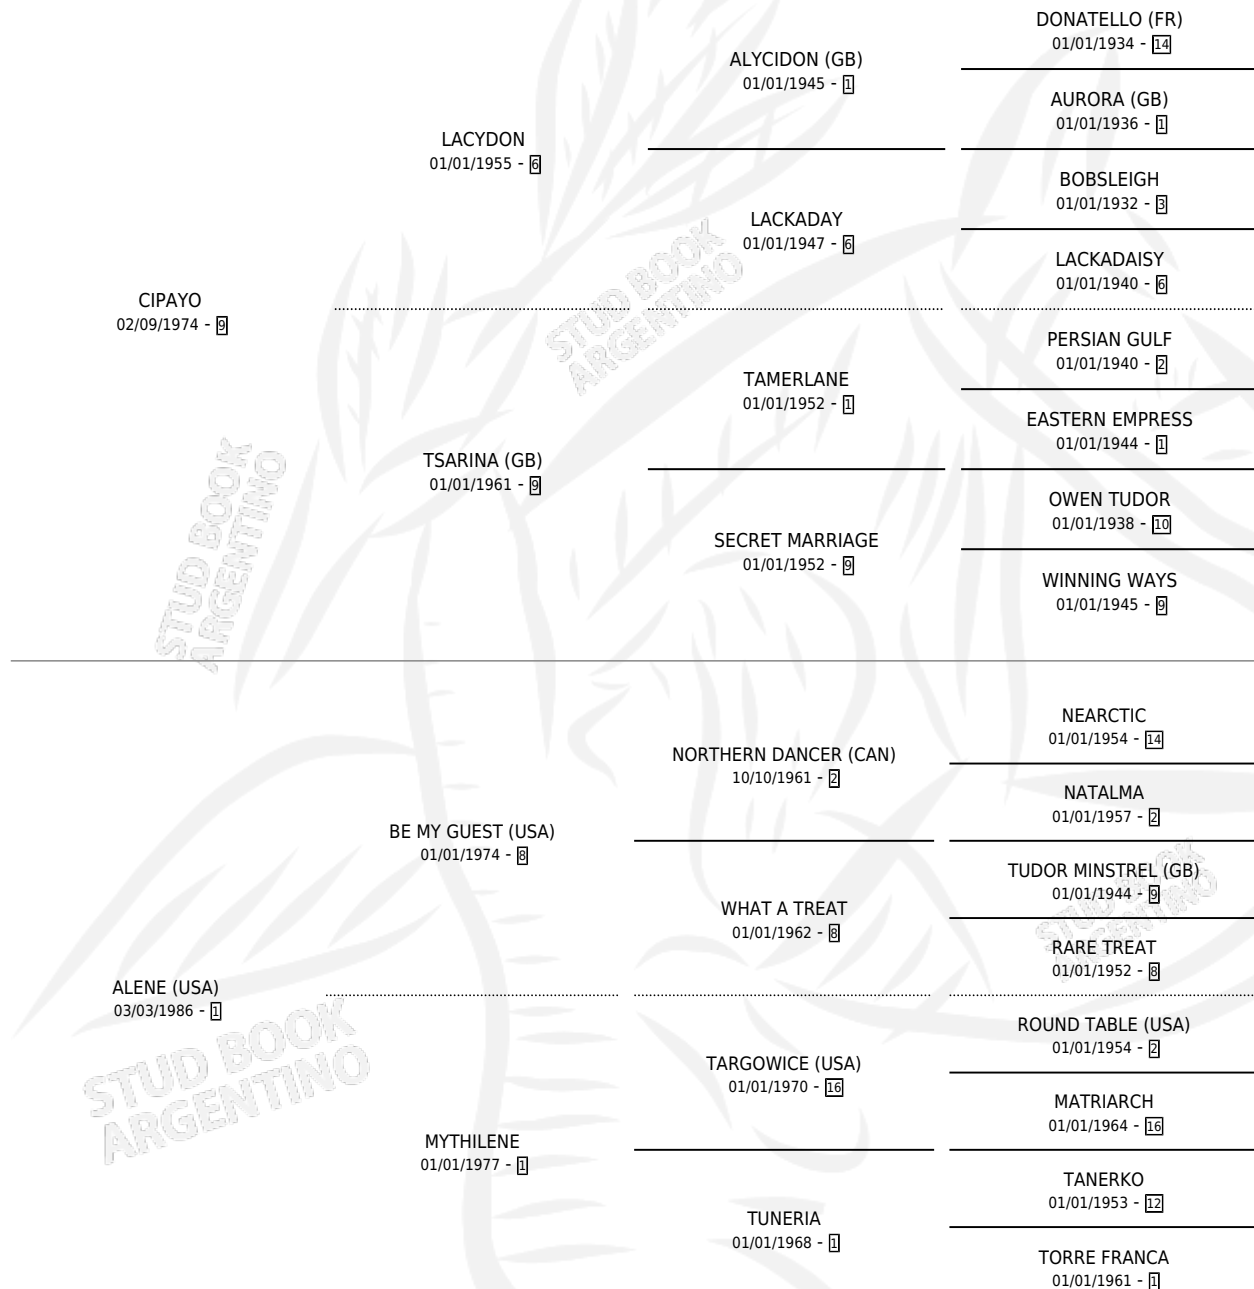

MYRMEX

por CIPAYO y ALENE (USA) por BE MY GUEST (USA)

Argentina · Macho · Alazan · SP · 23/08/1998
Familia 1 · Volumen 36

ESTADO

TIPIFICACIÓN SANGUÍNEA	✓
TIPIFICACIÓN POR ADN	X
PASAPORTE	X
IDENTIFICACIÓN POR MICROCHIP	X
REPRODUCTOR	X

Lugar de nacimiento: Los Cerros De Loma Verde
Criador: Sin dato

PEDIGREE

CAMPAÑA

Solo carreras oficiales de Argentina

POR EDAD

EDAD	CC	1°	2°	3°	4°	5°	NP	CLC	CLG	CLCG1	CLGG1	IMPORTE	GANANCIA / CC
3 AÑOS	1	0	0	0	0	0	1	0	0	0	0	\$0	\$0
TOTALES	1	0	0	0	0	0	1	0	0	0	0	\$0	\$0
%		0.0%	0.0%	0.0%	0.0%	0.0%	100%	0.0%	0.0%	0.0%	0.0%		