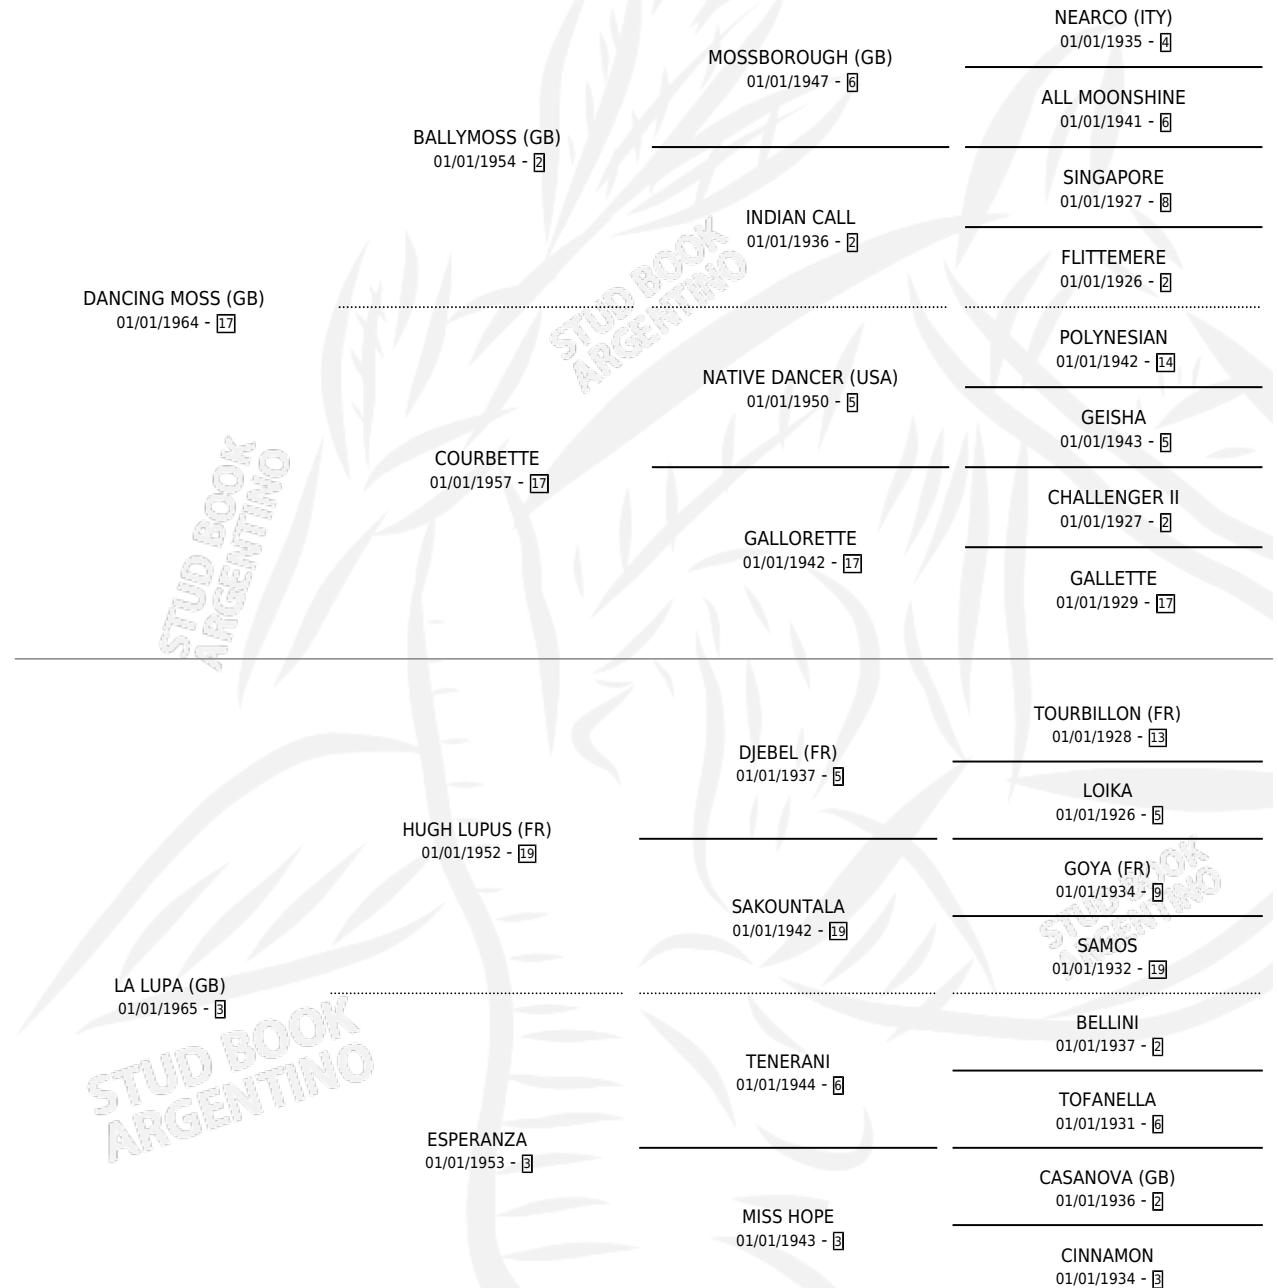

LACE

por **DANCING MOSS (GB)** y **LA LUPA (GB)** por **HUGH LUPUS (FR)**

Argentina · Hembra · Tordillo · SP · 01/01/1973
Familia 3-e · Volumen 28

ESTADO

TIPIFICACIÓN SANGUÍNEA	X
TIPIFICACIÓN POR ADN	X
PASAPORTE	X
IDENTIFICACIÓN POR MICROCHIP	X
REPRODUCTOR	✓

Lugar de nacimiento: Campo particular
Criador: Sin dato

~

HIJOS

	MACHOS	HEMBRAS
8 NACIERON	6	2
5 CORRIERON	5	0
3 GANARON	3	0
0 GANADORES CL	0 GANADORES GR	0 GANADORES G1

PEDIGREE

CAMPAÑA

Solo carreras oficiales de Argentina