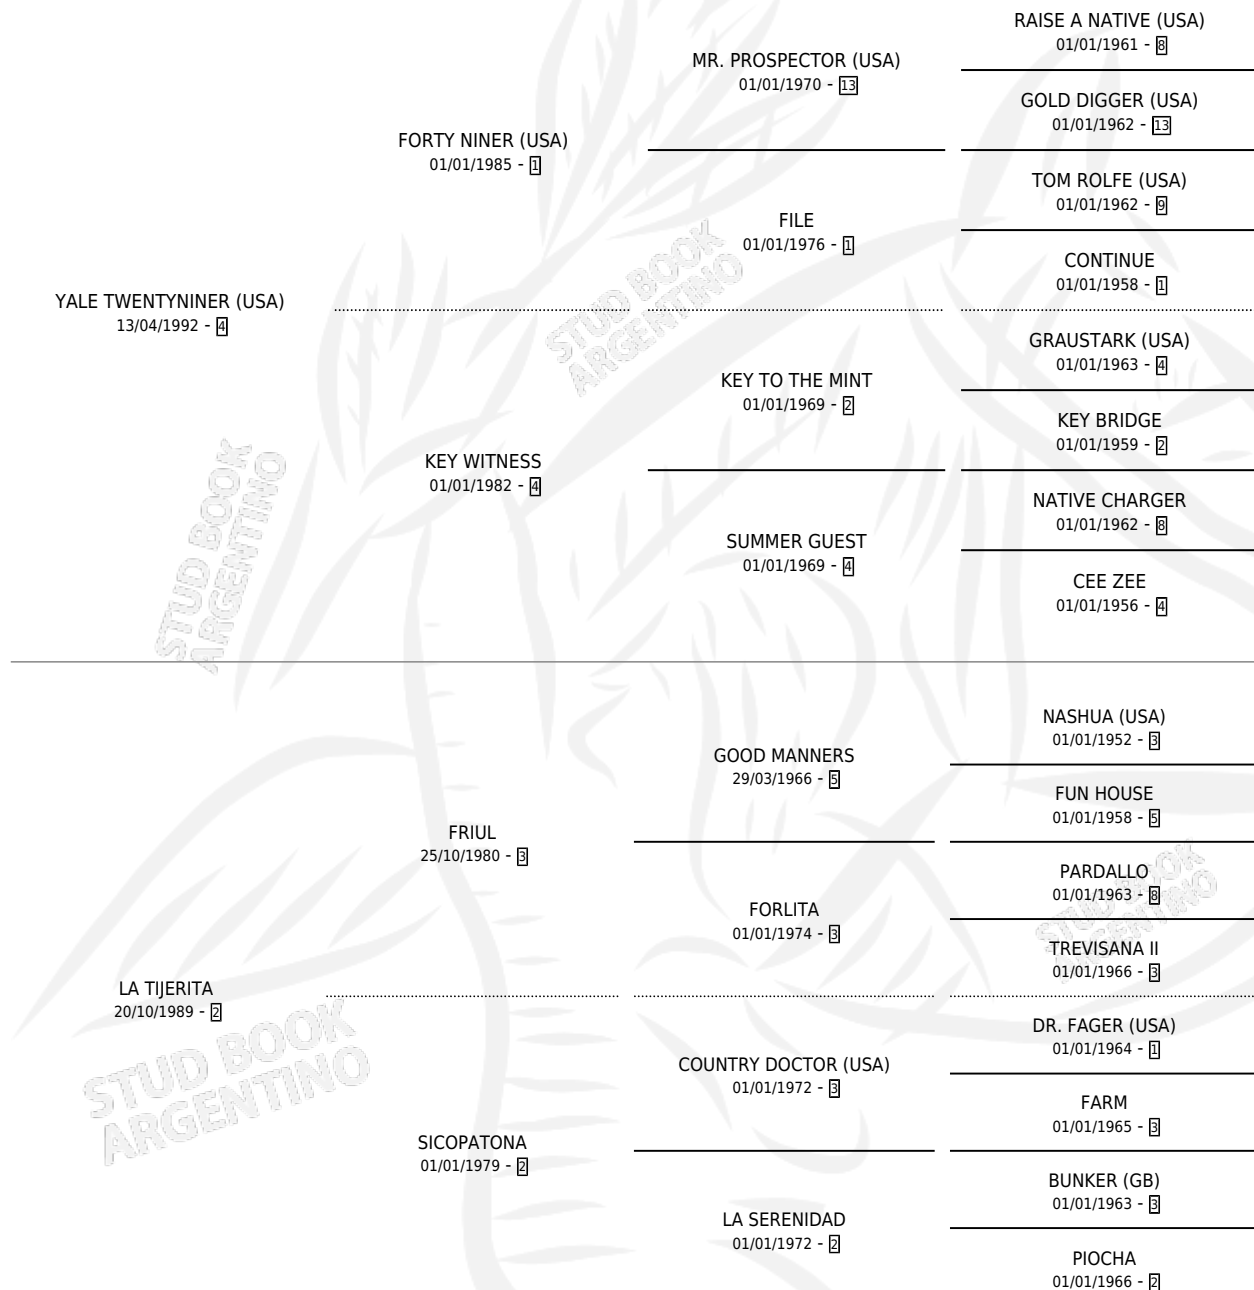

YALETINER

por YALE TWENTYNINER (USA) y LA TIJERITA por FRIUL

Argentina · Hembra · Zaino · SP · 15/09/1998
Familia 2-f · Volumen 36

ESTADO

TIPIFICACIÓN SANGUÍNEA	✓
TIPIFICACIÓN POR ADN	✓
PASAPORTE	X
IDENTIFICACIÓN POR MICROCHIP	X
REPRODUCTOR	✓

Lugar de nacimiento: Cosa Nostra

Criador: Sin dato

~

HIJOS

	MACHOS	HEMBRAS
4 NACIERON	2	2
2 CORRIERON	1	1
2 GANARON	1	1
0 GANADORES CL	0 GANADORES GR	0 GANADORES G1

PEDIGREE

CAMPAÑA

Solo carreras oficiales de Argentina