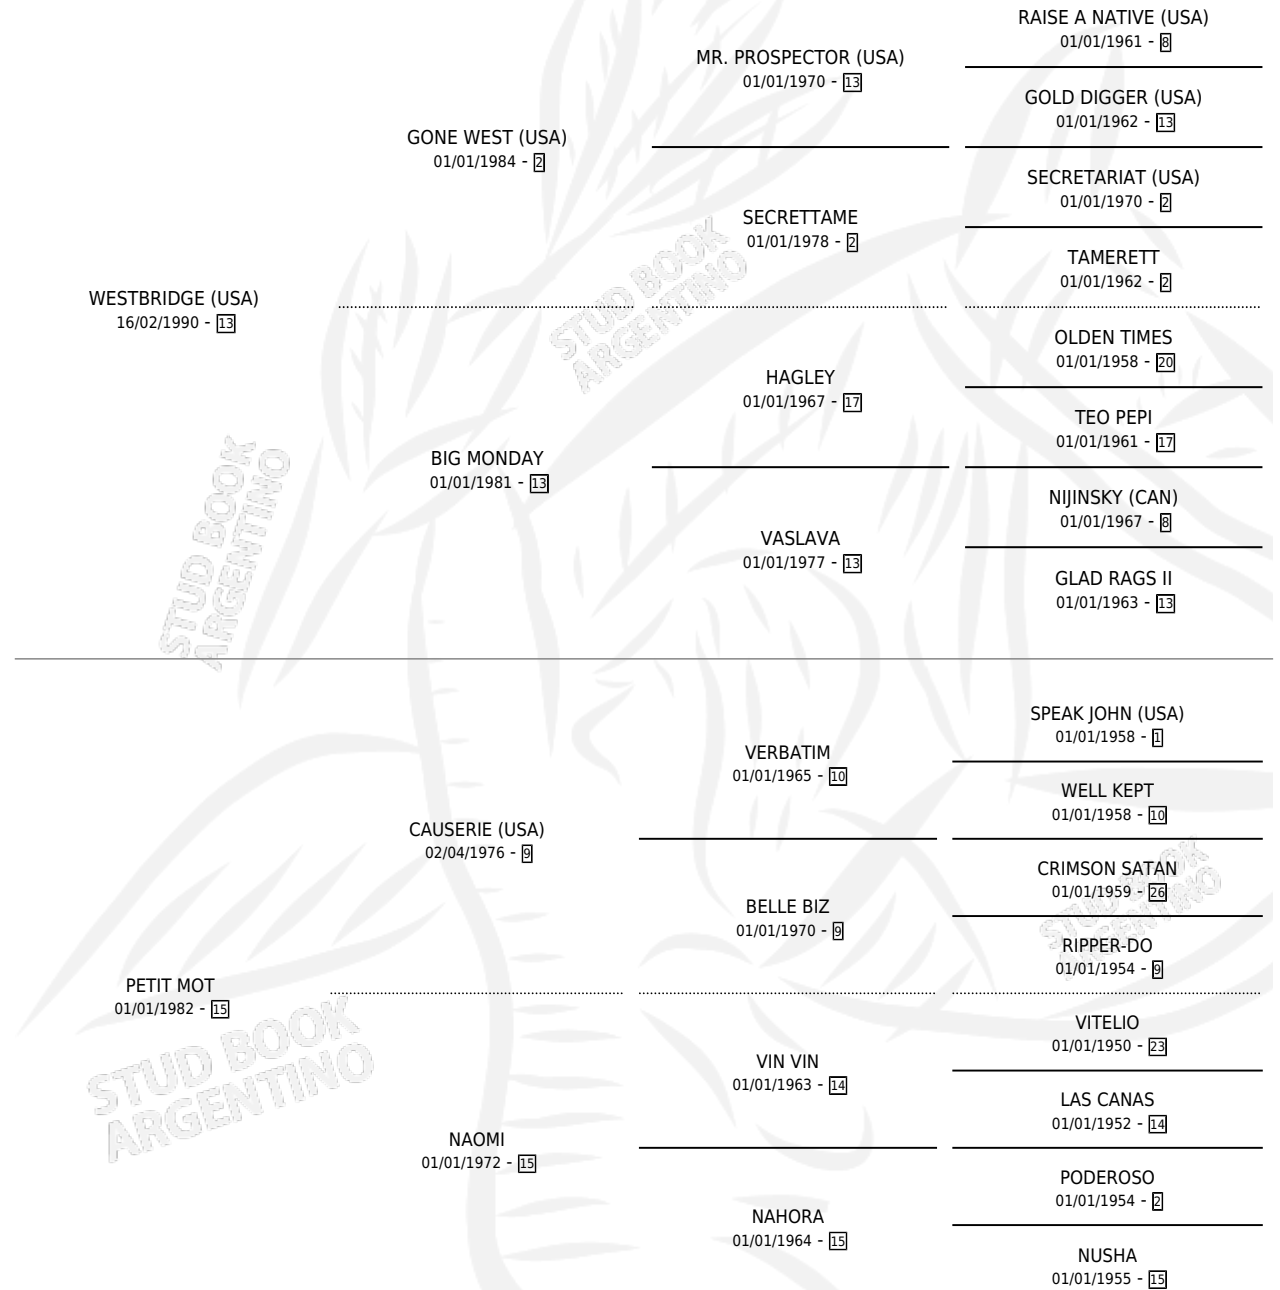

PEQUEÑA WEST

por WESTBRIDGE (USA) y PETIT MOT por CAUSERIE (USA)

Argentina · Hembra · Zaino · SP · 05/08/1998
Familia 15-d · Volumen 36

ESTADO

TIPIFICACIÓN SANGUÍNEA	✓
TIPIFICACIÓN POR ADN	✓
PASAPORTE	X
IDENTIFICACIÓN POR MICROCHIP	X
REPRODUCTOR	✓

Lugar de nacimiento: Cosa Nostra

Criador: Sin dato

~

HIJOS

	MACHOS	HEMBRAS
8 NACIERON	4	4
4 CORRIERON	2	2
2 GANARON	2	0
0 GANADORES CL	0 GANADORES GR	0 GANADORES G1

PEDIGREE

CAMPAÑA

Solo carreras oficiales de Argentina