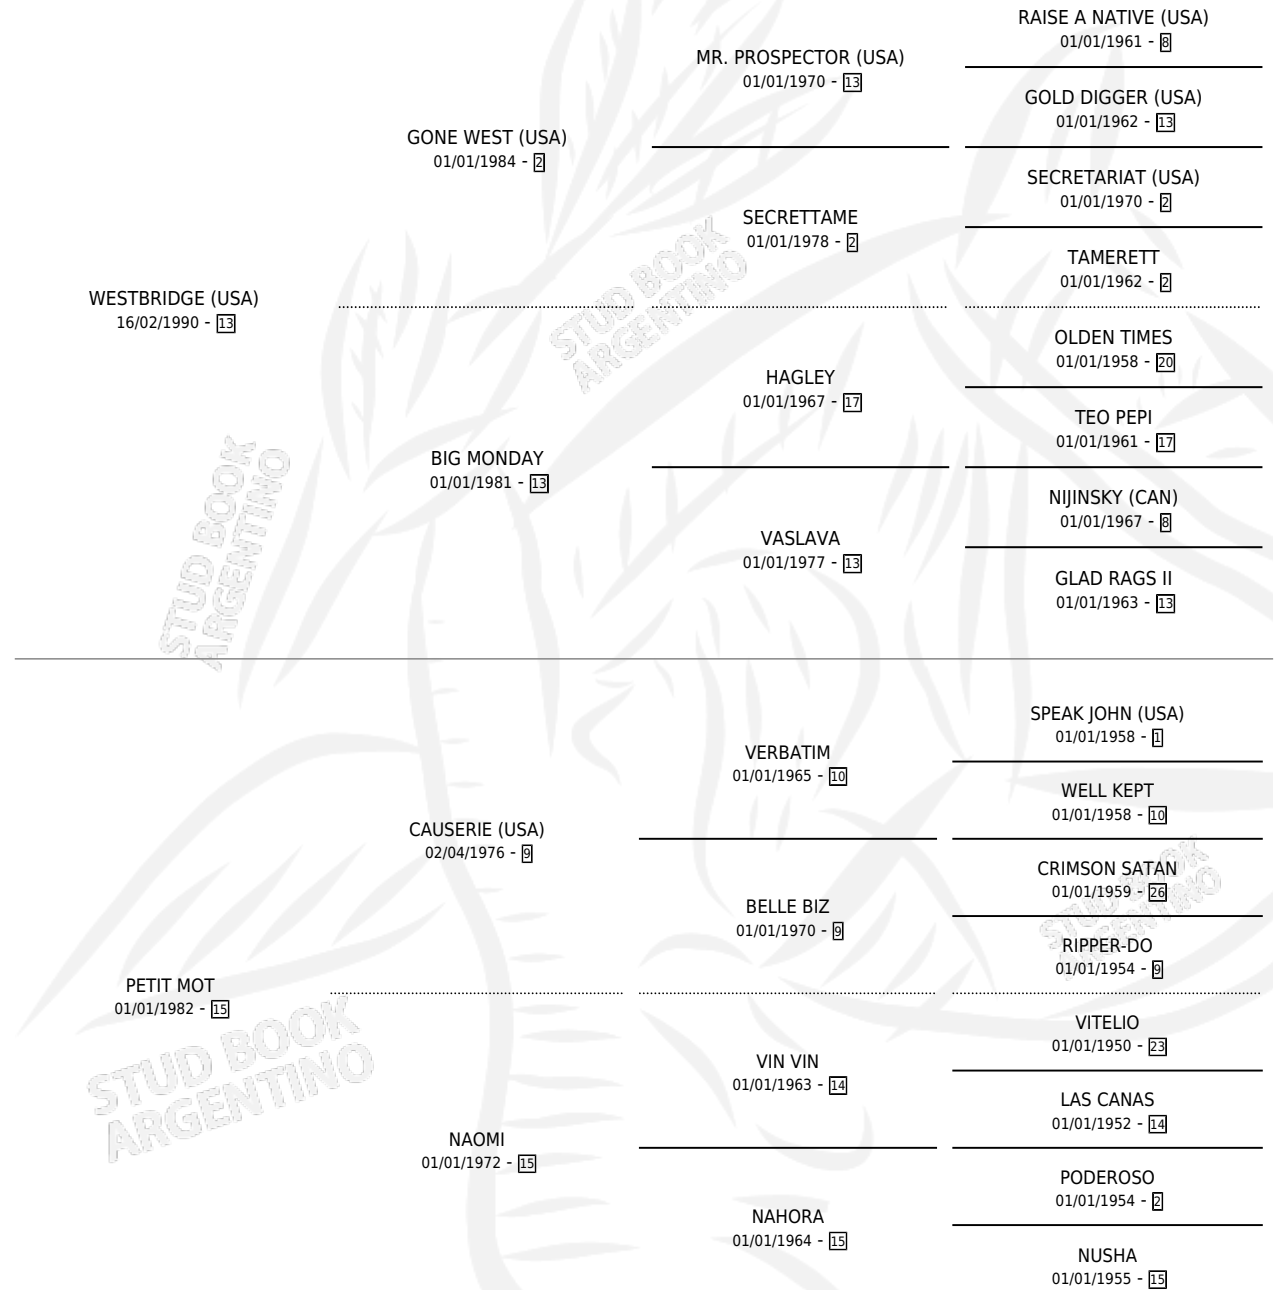

PEQUEÑA WEST

por WESTBRIDGE (USA) y PETIT MOT por CAUSERIE (USA)

Argentina · Hembra · Zaino · SP · 05/08/1998
Familia 15-d · Volumen 36

ESTADO

TIPIFICACIÓN SANGUÍNEA	✓
TIPIFICACIÓN POR ADN	✓
PASAPORTE	X
IDENTIFICACIÓN POR MICROCHIP	X
REPRODUCTOR	✓

Lugar de nacimiento: Cosa Nostra
Criador: Sin dato

~

HIJOS

	MACHOS	HEMBRAS
8 NACIERON	4	4
4 CORRIERON	2	2
2 GANARON	2	0
0 GANADORES CL	0 GANADORES GR	0 GANADORES G1

PEDIGREE

CAMPAÑA

Solo carreras oficiales de Argentina