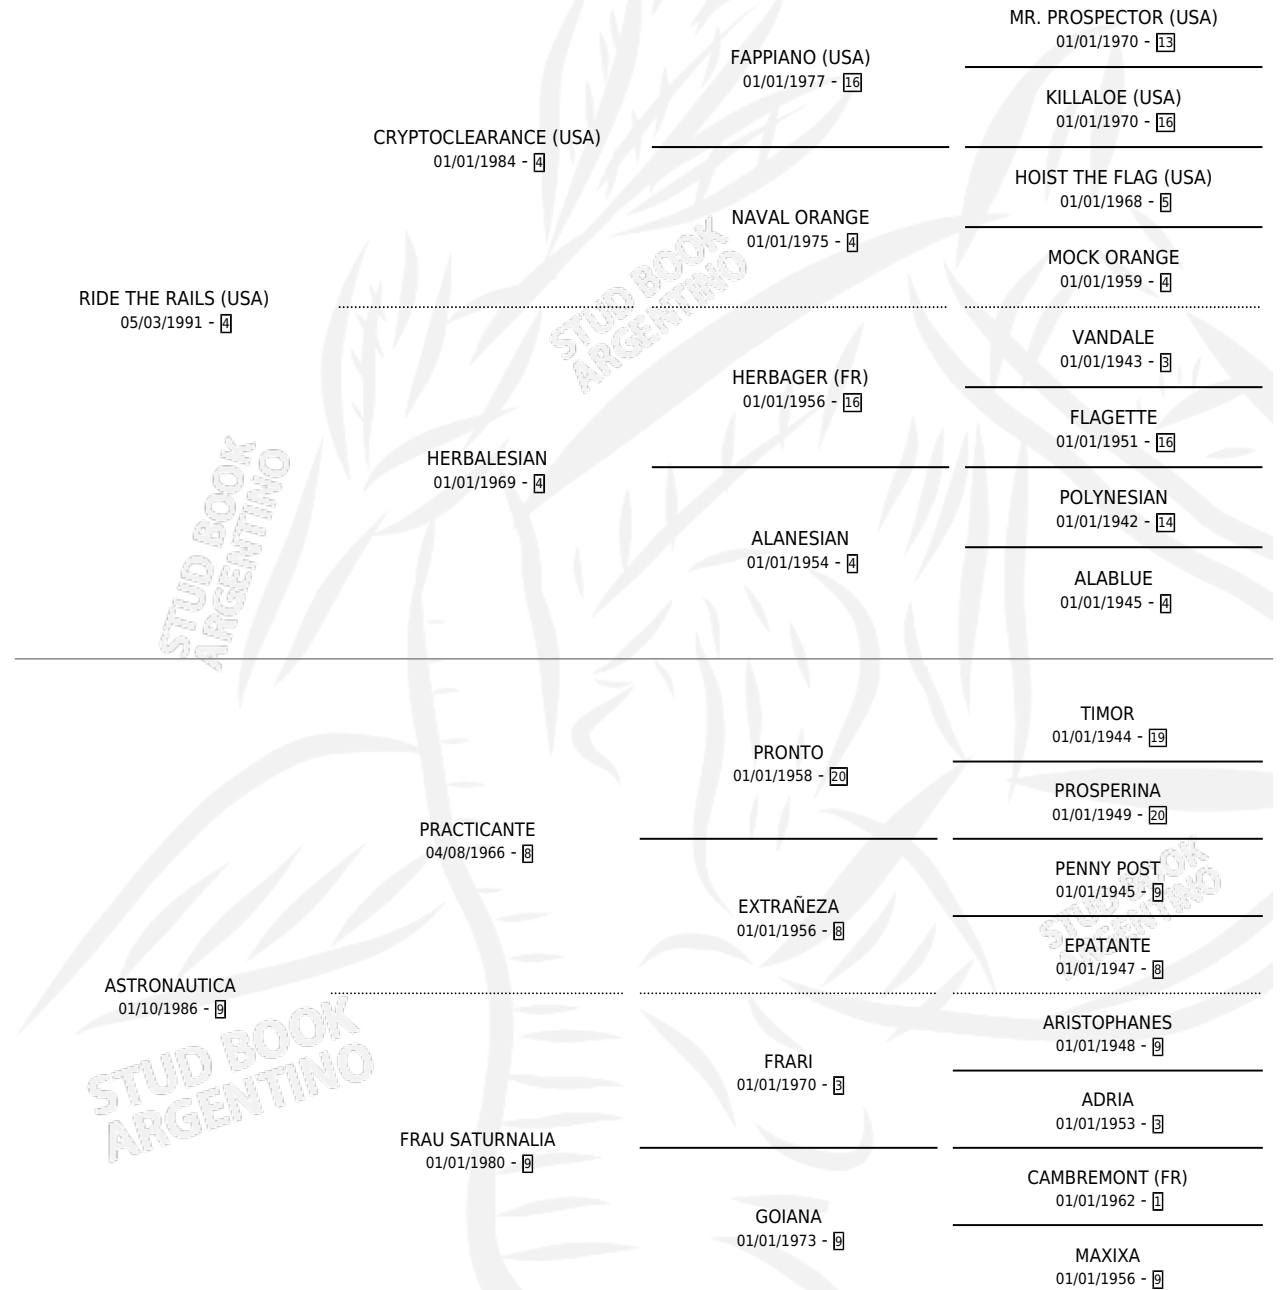

ASTEROIDAL

por RIDE THE RAILS (USA) y ASTRONAUTICA por PRACTICANTE

Argentina · Hembra · Alazan · SP · 09/09/1998
Familia 9-g · Volumen 36

ESTADO

TIPIFICACIÓN SANGUÍNEA	✓
TIPIFICACIÓN POR ADN	✓
PASAPORTE	X
IDENTIFICACIÓN POR MICROCHIP	X
REPRODUCTOR	✓

Lugar de nacimiento: Alentue
Criador: Alentue

PEDIGREE