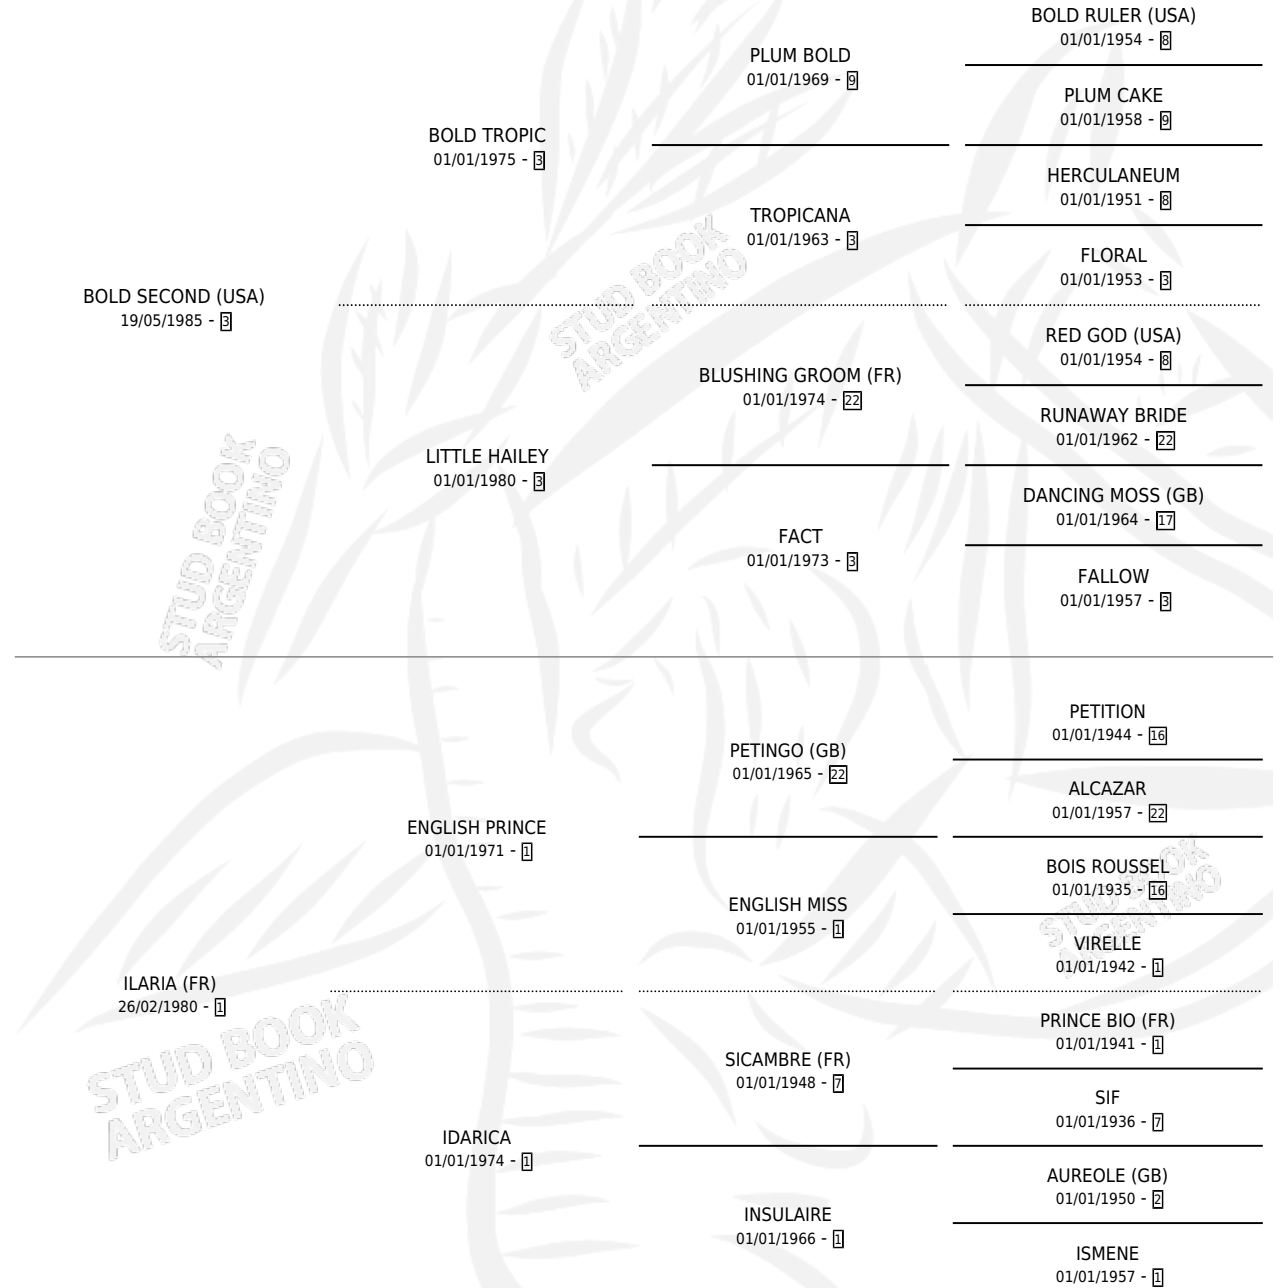

MISS HILARY

por **BOLD SECOND (USA)** y **ILARIA (FR)** por **ENGLISH PRINCE**

Argentina · Hembra · Alazan Tostado · SP · 22/08/1998
Familia 1-f · Volumen 36

ESTADO

TIPIFICACIÓN SANGUÍNEA	✓
TIPIFICACIÓN POR ADN	X
PASAPORTE	X
IDENTIFICACIÓN POR MICROCHIP	X
REPRODUCTOR	✓

Lugar de nacimiento: Don David

Criador: Sin dato

PEDIGREE

CAMPAÑA

Solo carreras oficiales de Argentina

POR EDAD

EDAD	CC	1°	2°	3°	4°	5°	NP	CLC	CLG	CLCG1	CLGG1	IMPORTE	GANANCIA / CC
5 AÑOS	1	0	0	0	0	0	1	0	0	0	0	\$0	\$0
TOTALES	1	0	0	0	0	0	1	0	0	0	0	\$0	\$0
%		0.0%	0.0%	0.0%	0.0%	0.0%	100%	0.0%	0.0%	0.0%	0.0%		