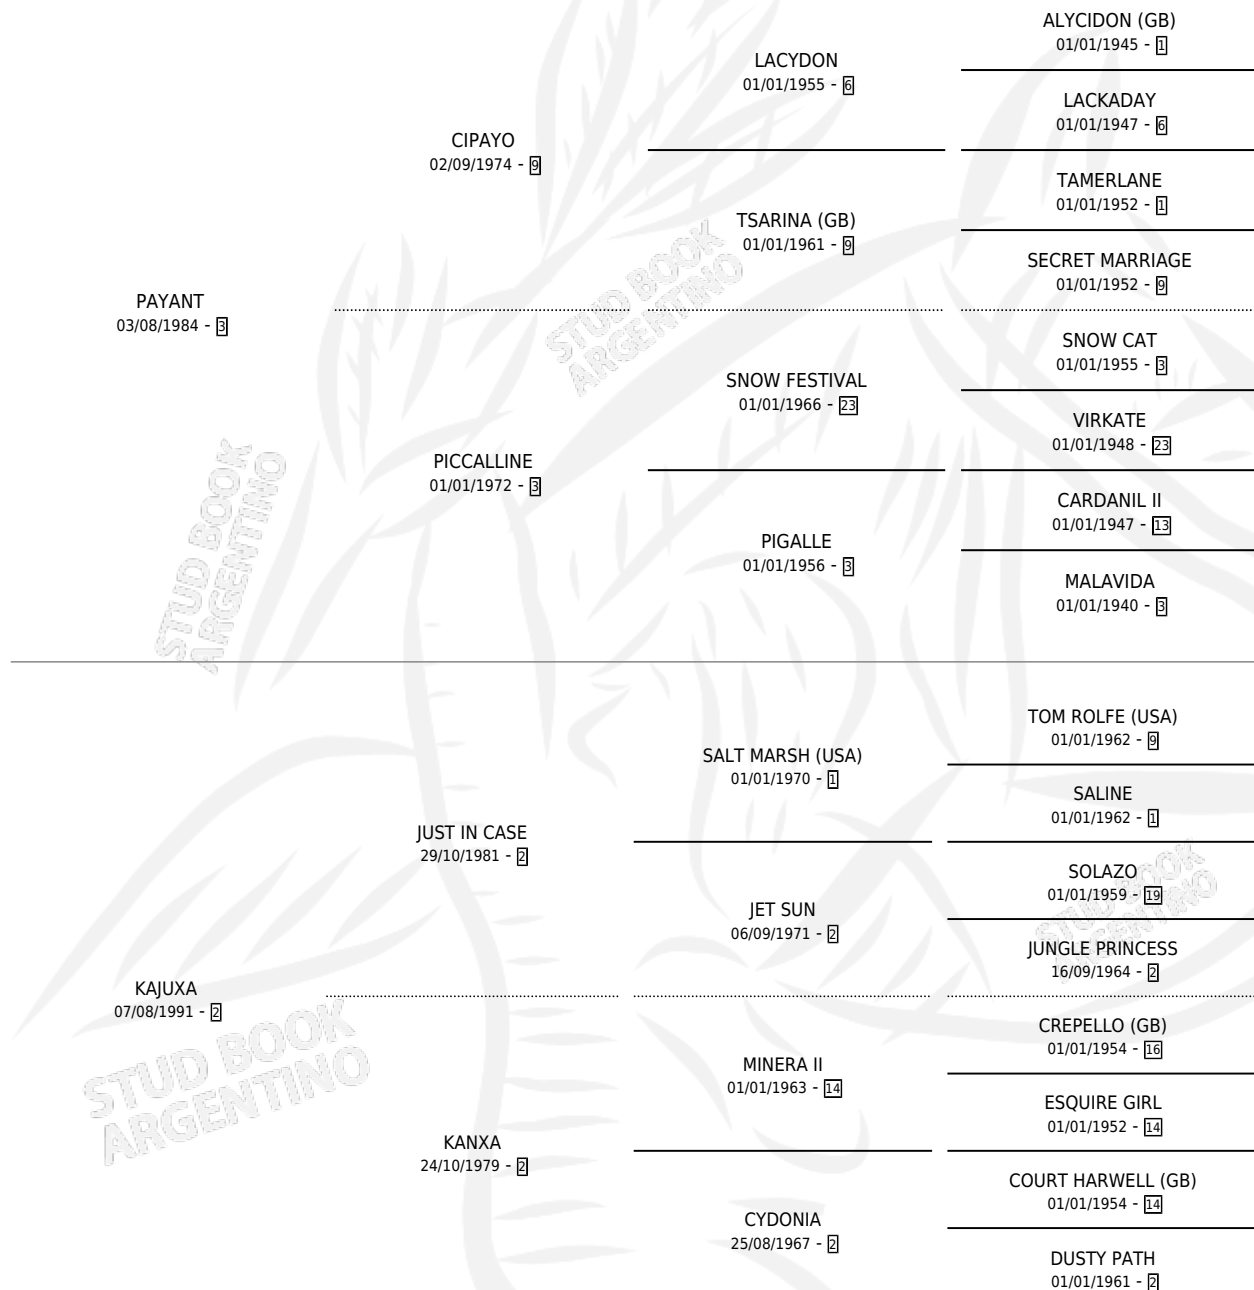

MALINDRAÑA

por PAYANT y KAJUXA por JUST IN CASE

Argentina · Hembra · Zaino · SP · 09/09/1998
Familia 2-f · Volumen 36

ESTADO

TIPIFICACIÓN SANGUÍNEA	✓
TIPIFICACIÓN POR ADN	✓
PASAPORTE	X
IDENTIFICACIÓN POR MICROCHIP	X
REPRODUCTOR	✓

Lugar de nacimiento: Las Ortigas

Criador: Haras Las Ortigas S.A. y Haras Don Quijote S.R.L.

~

HIJOS

	MACHOS	HEMBRAS
8 NACIERON	4	4
5 CORRIERON	3	2
4 GANARON	3	1

1	0	0
GANADORES CL	GANADORES GR	GANADORES G1

PEDIGREE