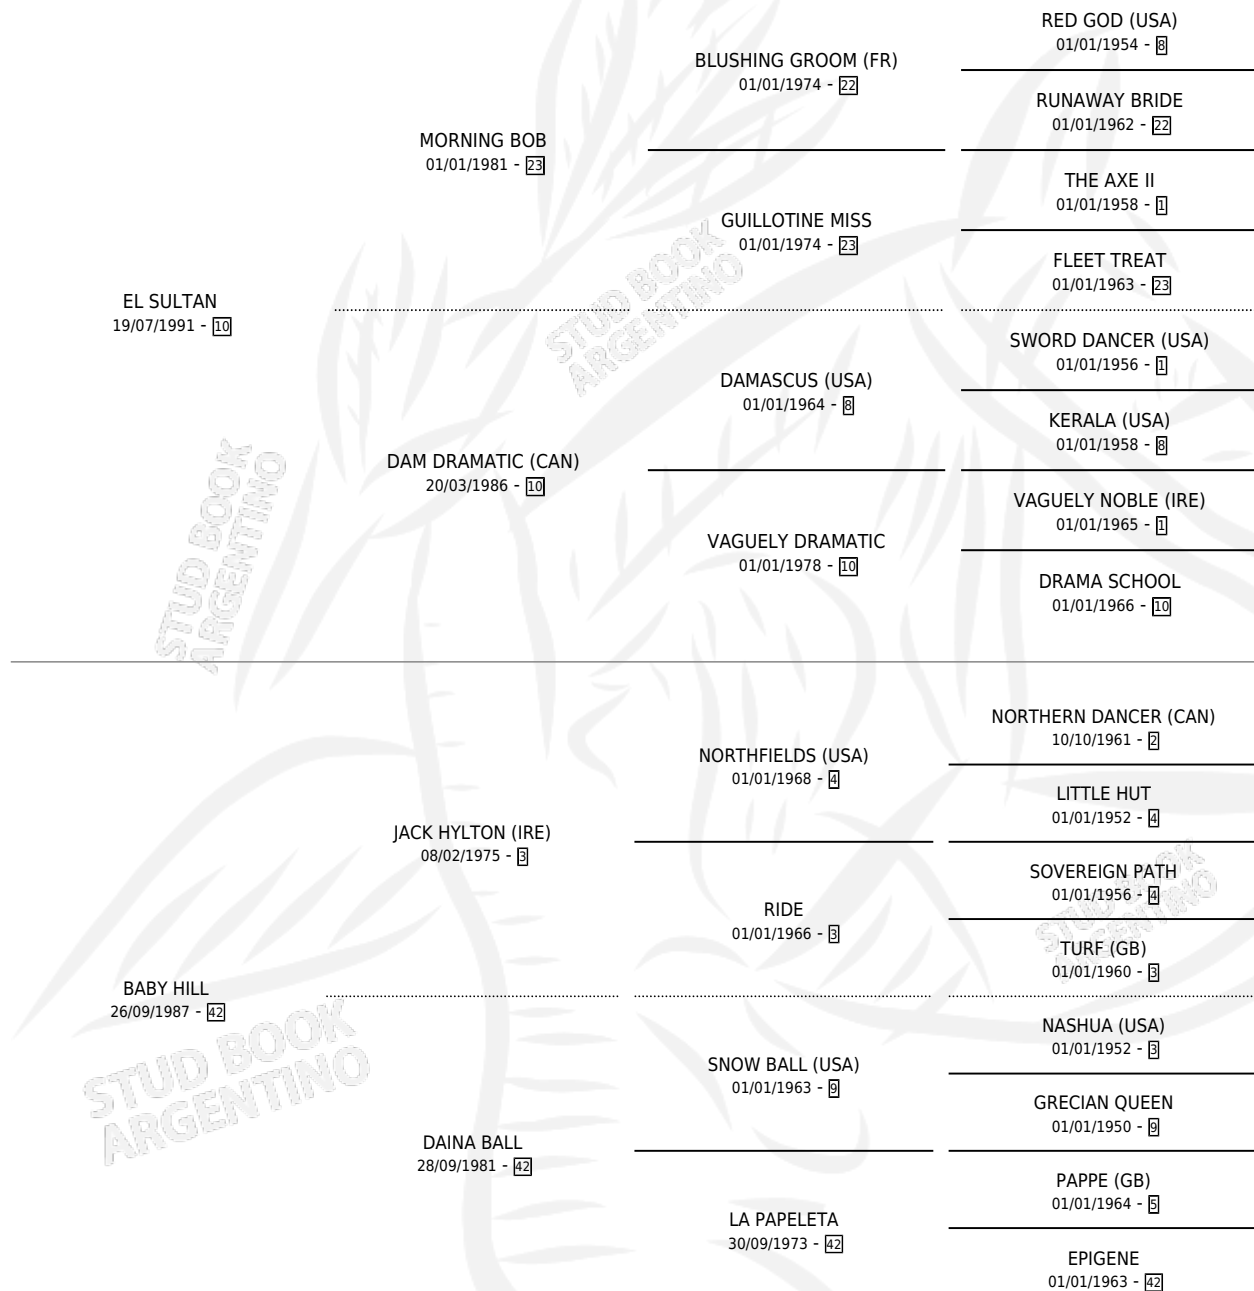

Lugar de nacimiento: Facundo Y Federico

Criador: Sin dato

~

HIJOS

	MACHOS	HEMBRAS
3 NACIERON	1	2
1 CORRIERON	0	1

SIN ACTUACIONES

PEDIGREE

CAMPAÑA

Solo carreras oficiales de Argentina

POR EDAD

EDAD	CC	1°	2°	3°	4°	5°	NP	CLC	CLG	CLCG1	CLGG1	IMPORTE	GANANCIA / CC
2 AÑOS	1	0	0	0	0	0	1	0	0	0	0	\$0	\$0
3 AÑOS	4	0	0	0	1	1	2	0	0	0	0	\$420	\$105
4 AÑOS	2	0	2	0	0	0	0	0	0	0	0	\$1,760	\$880
TOTALES	7	0	2	0	1	1	3	0	0	0	0	\$2,180	\$311
%		0.0%	28.6%	0.0%	14.3%	14.3%	42.9%	0.0%	0.0%	0.0%	0.0%		