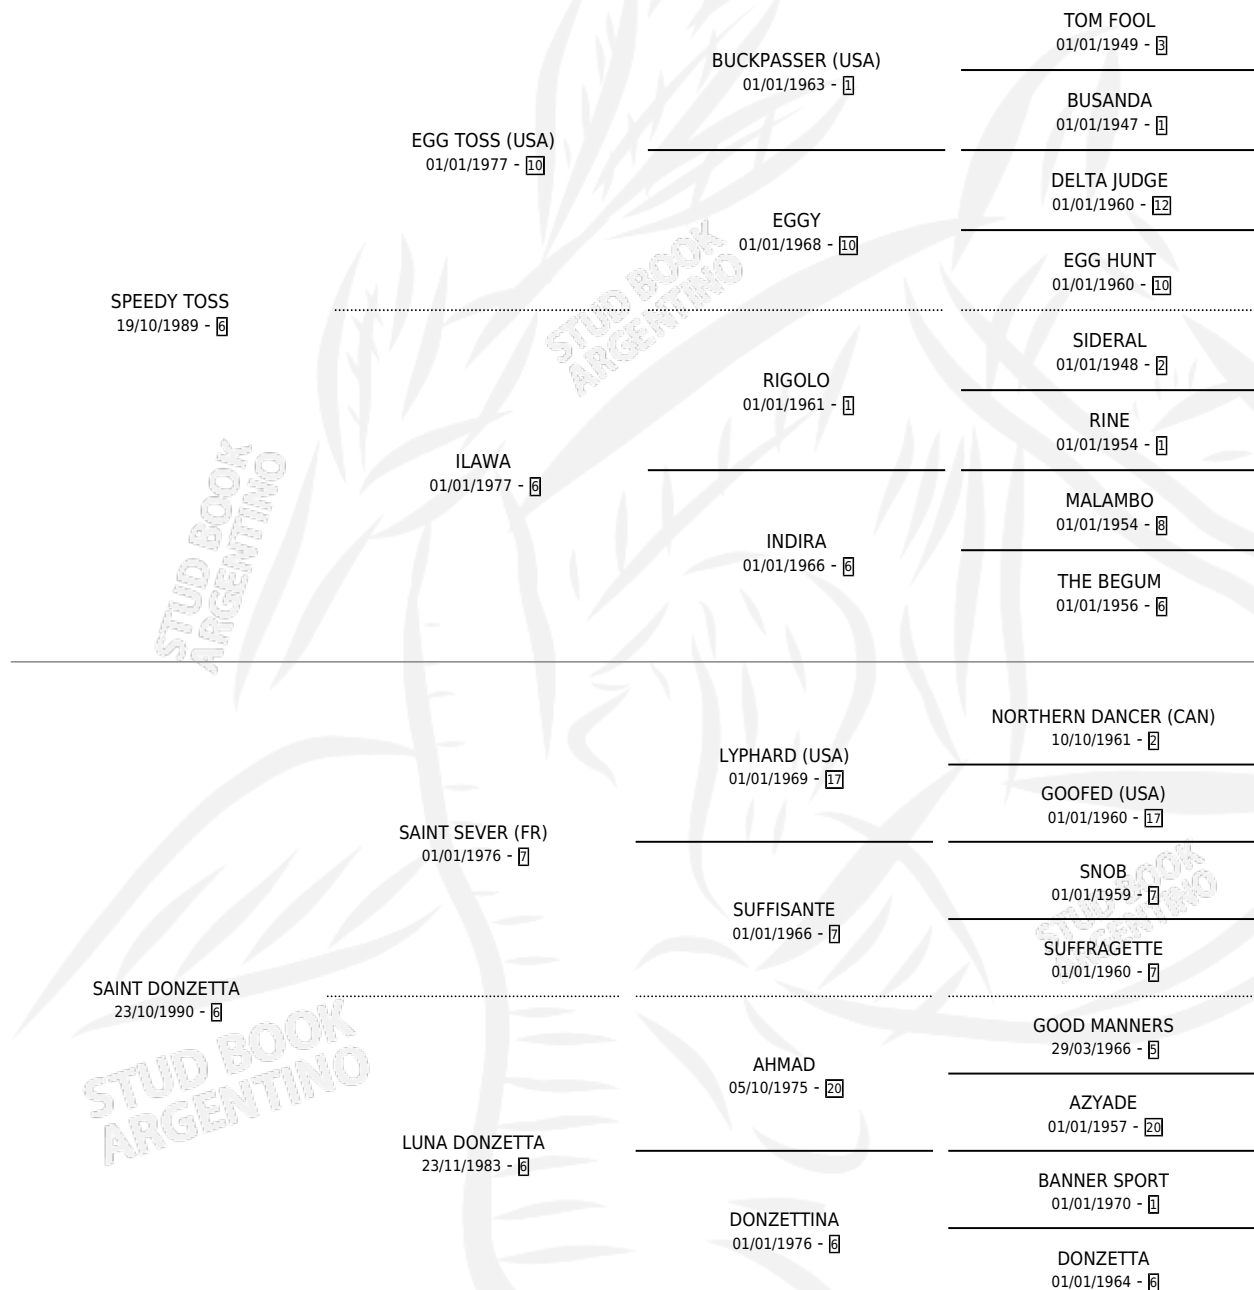

VELOSS ARRABAL

por **SPEEDY TOSS** y **SAINT DONZETTA** por **SAINT SEVER (FR)**

Argentina · Macho · Zaino Doradillo · SP · 12/09/1998
Familia 6-a · Volumen 36

ESTADO

TIPIFICACIÓN SANGUÍNEA	✓
TIPIFICACIÓN POR ADN	X
PASAPORTE	X
IDENTIFICACIÓN POR MICROCHIP	X
REPRODUCTOR	X

Lugar de nacimiento: Campo particular

Criador: Revancha

PEDIGREE

CAMPAÑA

Solo carreras oficiales de Argentina

POR EDAD

EDAD	CC	1°	2°	3°	4°	5°	NP	CLC	CLG	CLCG1	CLGG1	IMPORTE	GANANCIA / CC
2 AÑOS	3	0	0	0	0	0	3	0	0	0	0	\$0	\$0
3 AÑOS	5	0	0	1	1	0	3	0	0	0	0	\$882	\$176
4 AÑOS	6	1	1	2	0	1	1	0	0	0	0	\$5,032	\$839
TOTALES	14	1	1	3	1	1	7	0	0	0	0	\$5,914	\$422
%		7.1%	7.1%	21.4%	7.1%	7.1%	50.0%	0.0%	0.0%	0.0%	0.0%		

Ganador en La Plata - \$5,914, a los 4 años.

POR DISTANCIA

HIPODROMO	CC	1°	2°	3°	4°	5°	NP	CLC	CLG	CLCG1	CLGG1	IMPORTE
LA PLATA	14	1	1	3	1	1	7	0	0	0	0	\$5,914
1200 MTS	11	1	1	3	1	1	4	0	0	0	0	\$5,914
1400 MTS	1	0	0	0	0	0	1	0	0	0	0	\$0
1000 MTS	2	0	0	0	0	0	2	0	0	0	0	\$0