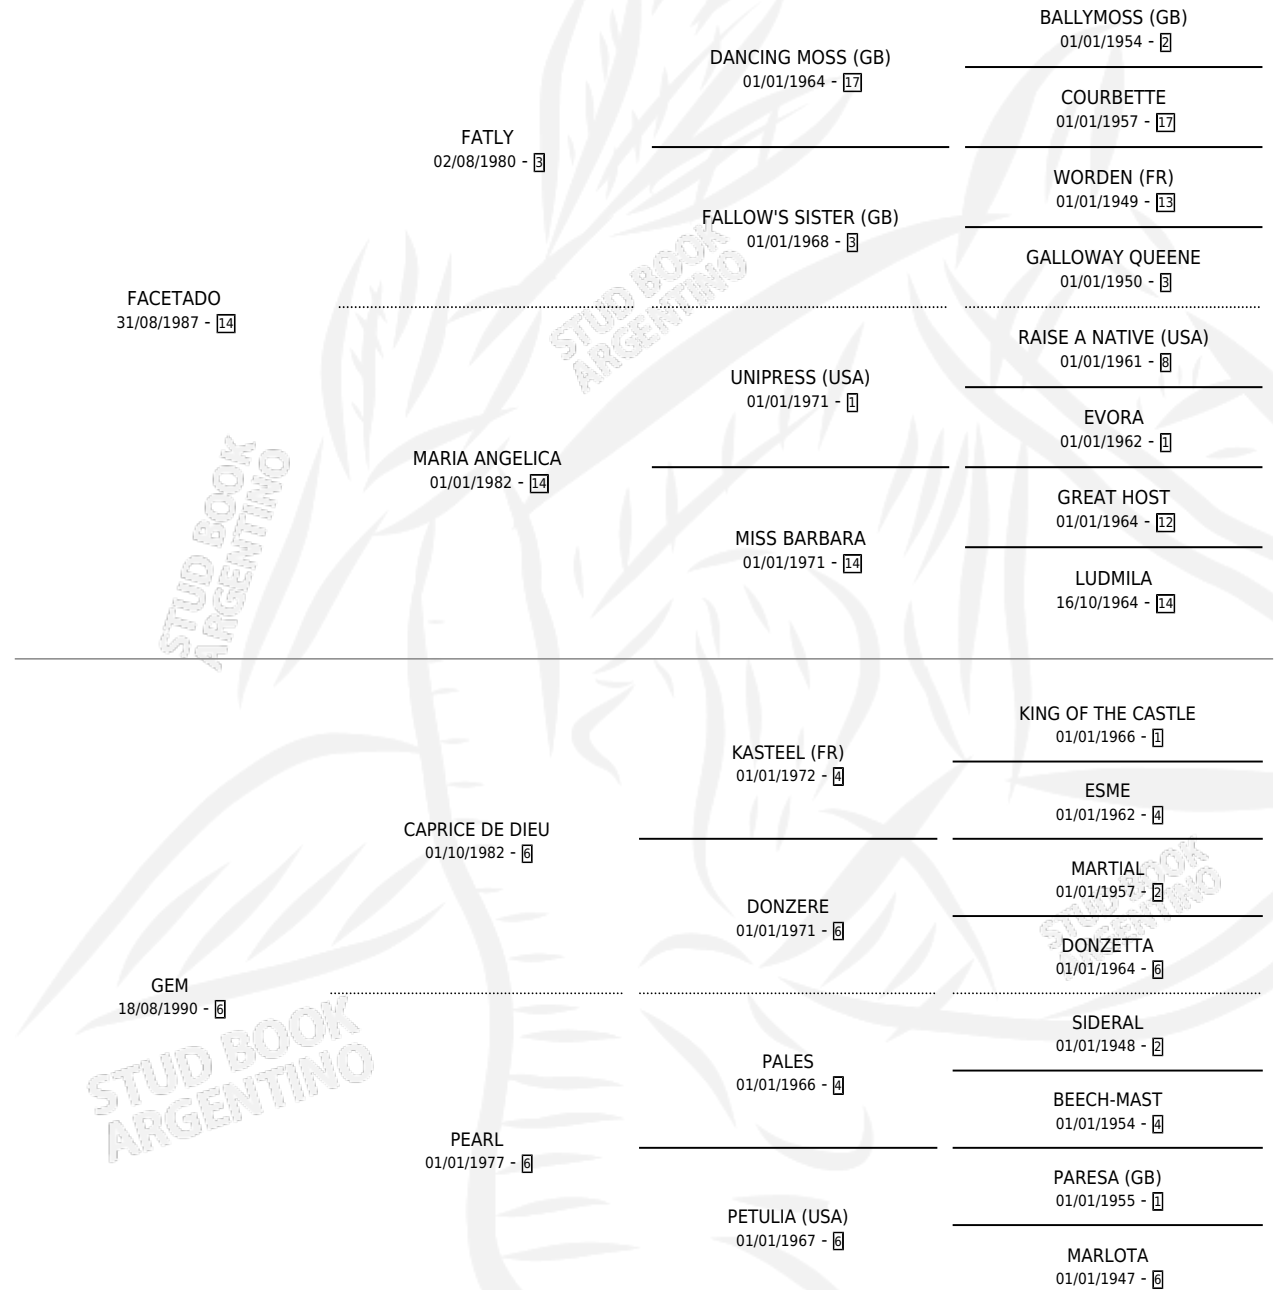

LA MATAACA

por FACETADO y GEM por CAPRICE DE DIEU

Argentina · Hembra · Alazan · SP · 12/09/1998
Familia 6 · Volumen 36

ESTADO

TIPIFICACIÓN SANGUÍNEA	X
TIPIFICACIÓN POR ADN	X
PASAPORTE	X
IDENTIFICACIÓN POR MICROCHIP	X
REPRODUCTOR	X

Lugar de nacimiento: Gran Pepe

Criador: Sin dato

PEDIGREE

LA MATACA

Datos oficiales del Stud Book Argentino

Documento generado el 04/05/2026

studbook.org.ar