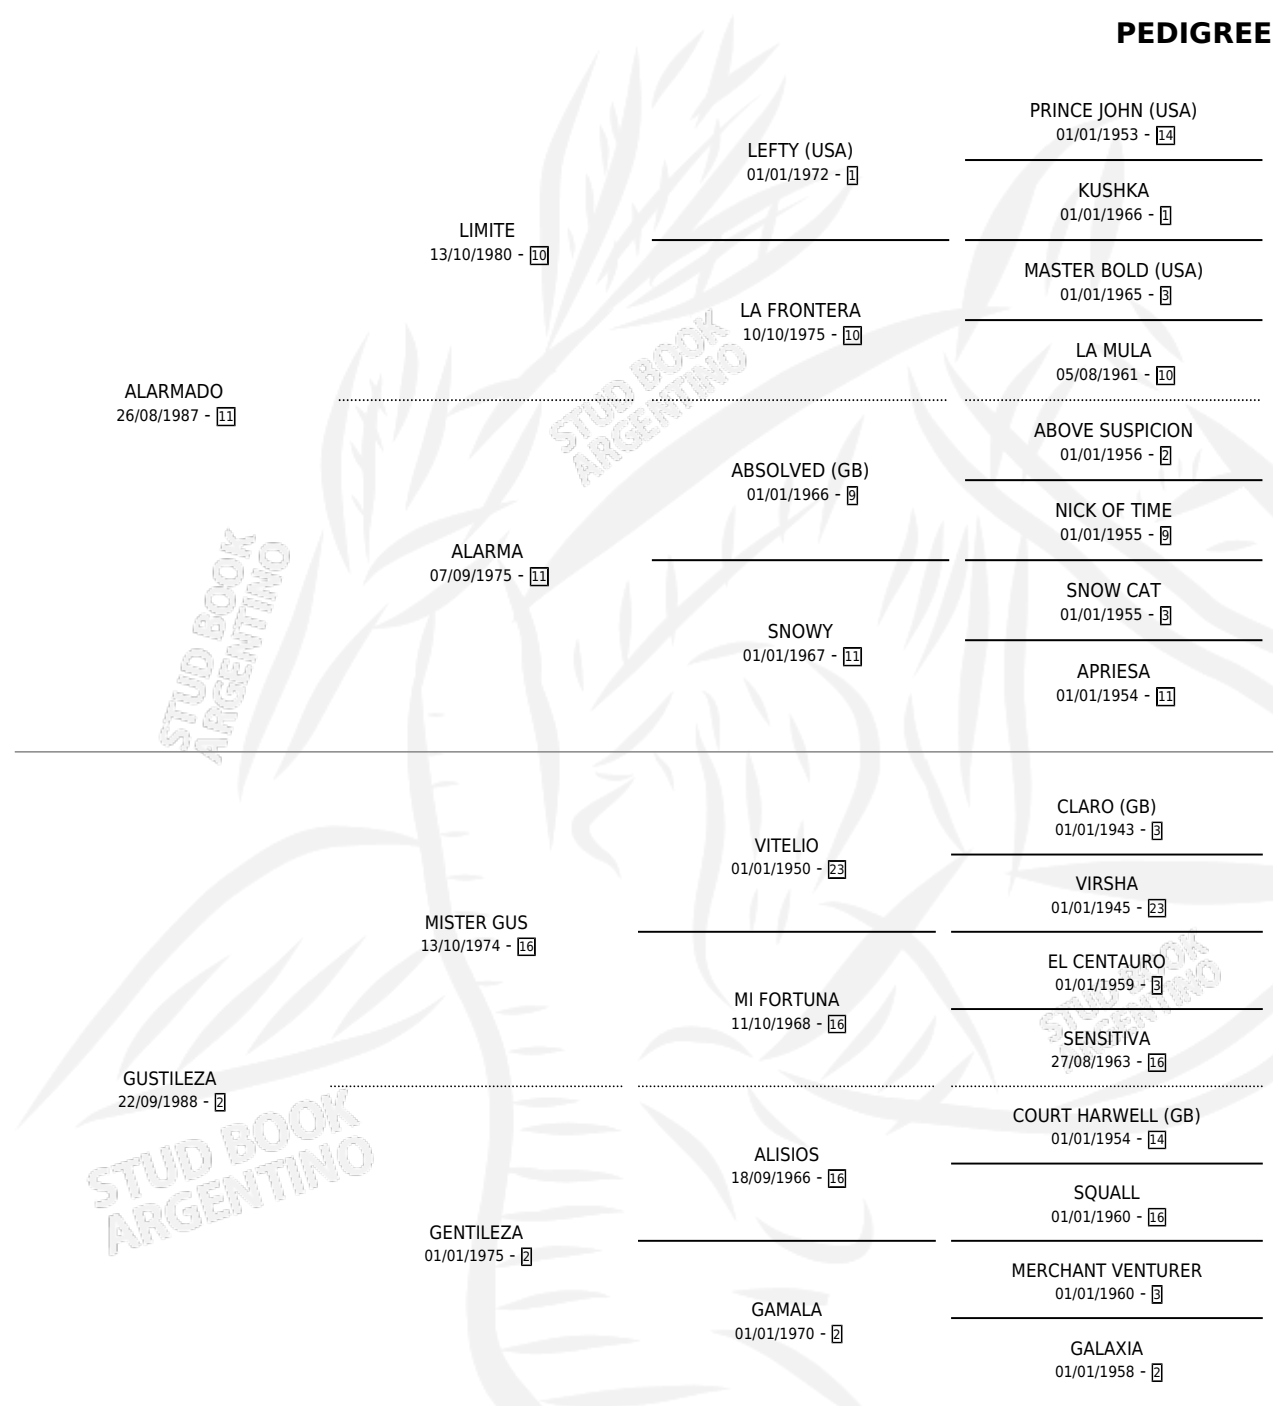

GUSTIL

por **ALARMADO** y **GUSTILEZA** por **MISTER GUS**

Argentina · Hembra · Zaino · SP · 06/10/1998
Familia 2-n · Volumen 36

ESTADO

TIPIFICACIÓN SANGUÍNEA	✓
TIPIFICACIÓN POR ADN	X
PASAPORTE	X
IDENTIFICACIÓN POR MICROCHIP	X
REPRODUCTOR	X

Lugar de nacimiento: Don Hector

Criador: Don Hector

PEDIGREE