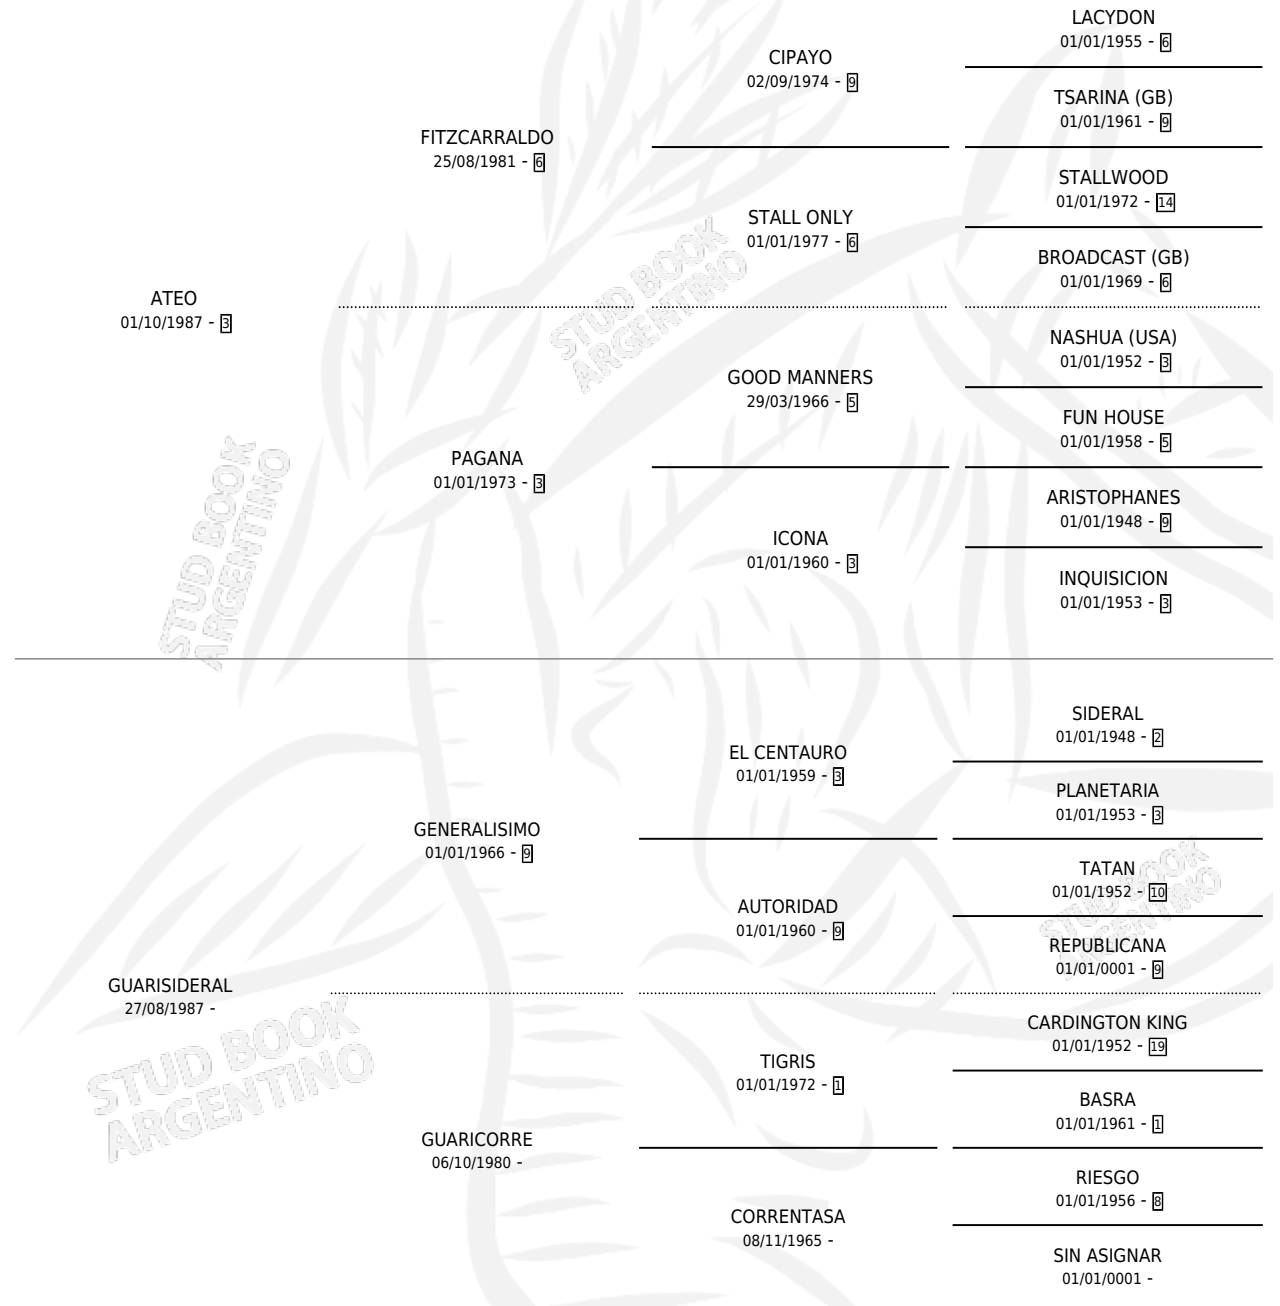

# BELLA LI

por ATEO y GUARISIDERAL por GENERALISIMO

Argentina · Hembra · Alazan · SP · 02/10/1998  
Familia · Volumen 36

## ESTADO

TIPIFICACIÓN SANGUÍNEA	X
TIPIFICACIÓN POR ADN	X
PASAPORTE	X
IDENTIFICACIÓN POR MICROCHIP	X
REPRODUCTOR	X

**Lugar de nacimiento:** Nuevo Jocoli

**Criador:** Nuevo Jocoli

## PEDIGREE